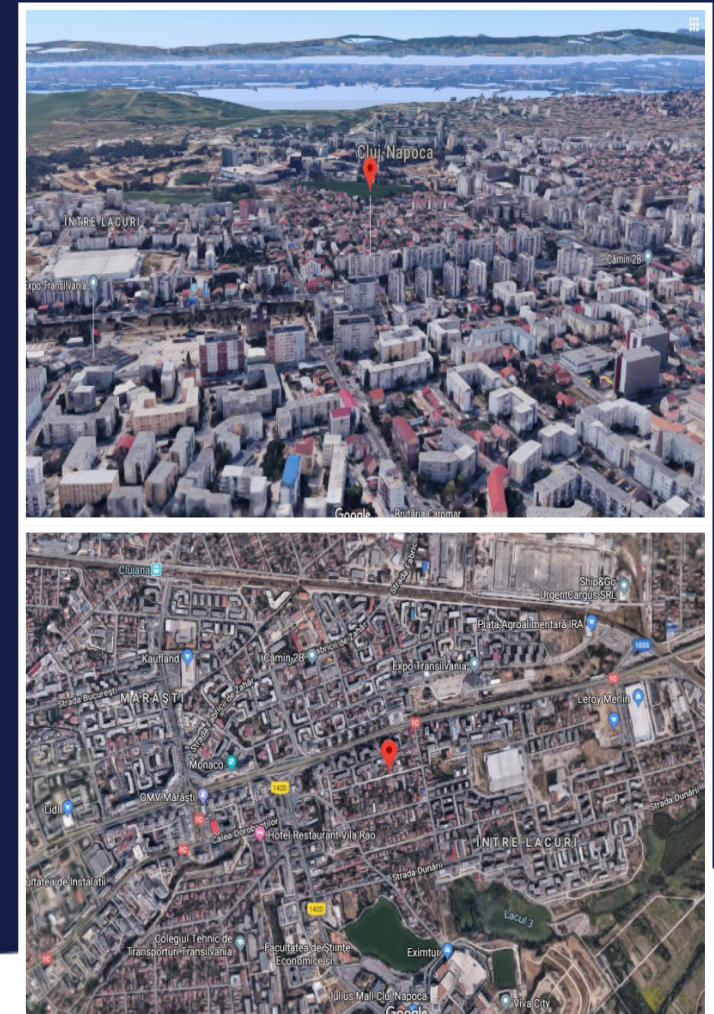

**TEREN PENTRU IMOBIL S+P+3E+ER, BLOC,
HOTEL, CLINICA, ZONA MARASTI
ID: P16984**

DE VANZARE

Pret: €295,000

Teren intravilan

Suprafata: 330 m²

Front: 26 m²

PERSOANA DE CONTACT: RAUL DOLEANU

TEL.MOBIL: 0737.040014