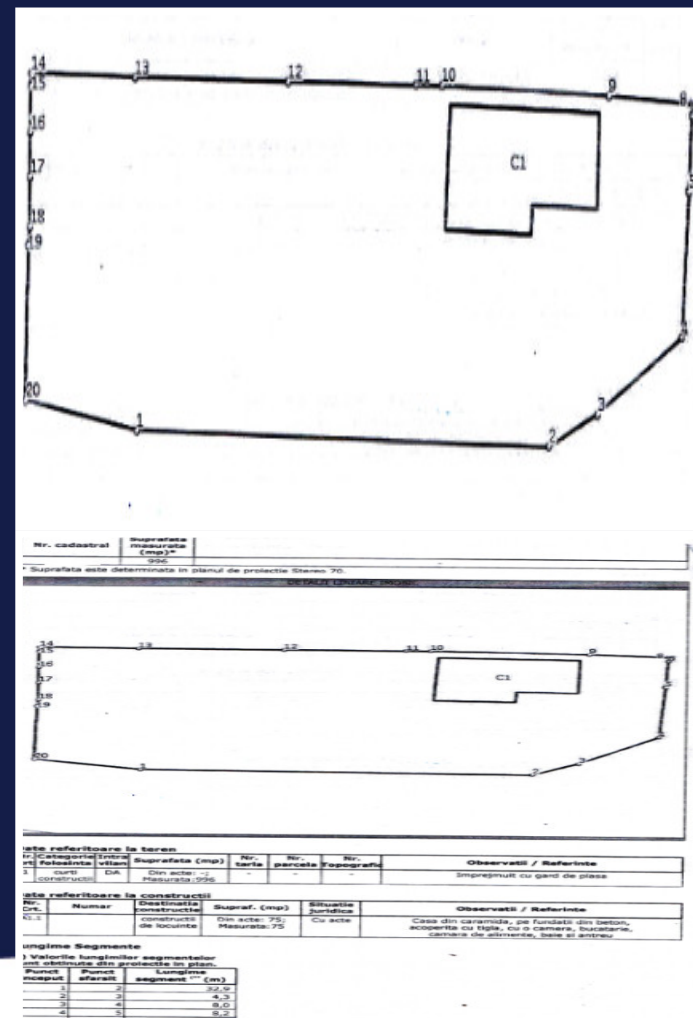

VANZARE TEREN DE BLOC, MARASTI, 1000 MP,
FRONT 22 ML, INCADRARE RRM2
ID: P9659

DE VANZARE

Pret: €600,000

Teren intravilan

Suprafata: 1000
m²

Front: 22 m²

PERSOANA DE CONTACT: MIHAI-SEBASTIAN POP
TEL.MOBIL: 0727.228818
EMAIL: office@weltimobiliare.ro