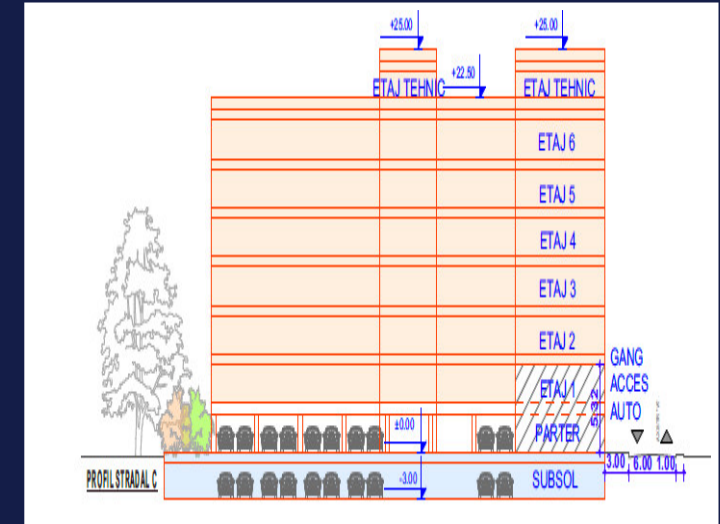

TEREN DE BLOC IN MARASTI, ZONA IULIUS  
MALL, PUZ IN LUCRU, IMOBIL P+6 CU 11000  
MP

DE VANZARE

Pret: €1,750,000

Teren intravilan

Suprafata: 3500  
m<sup>2</sup>

Front: 50 m<sup>2</sup>

PERSONA DE CONTACT: MIHAI-SEBASTIAN POP  
TEL.MOBIL: 0727.228818  
EMAIL: [office@weltimobiliare.ro](mailto:office@weltimobiliare.ro)