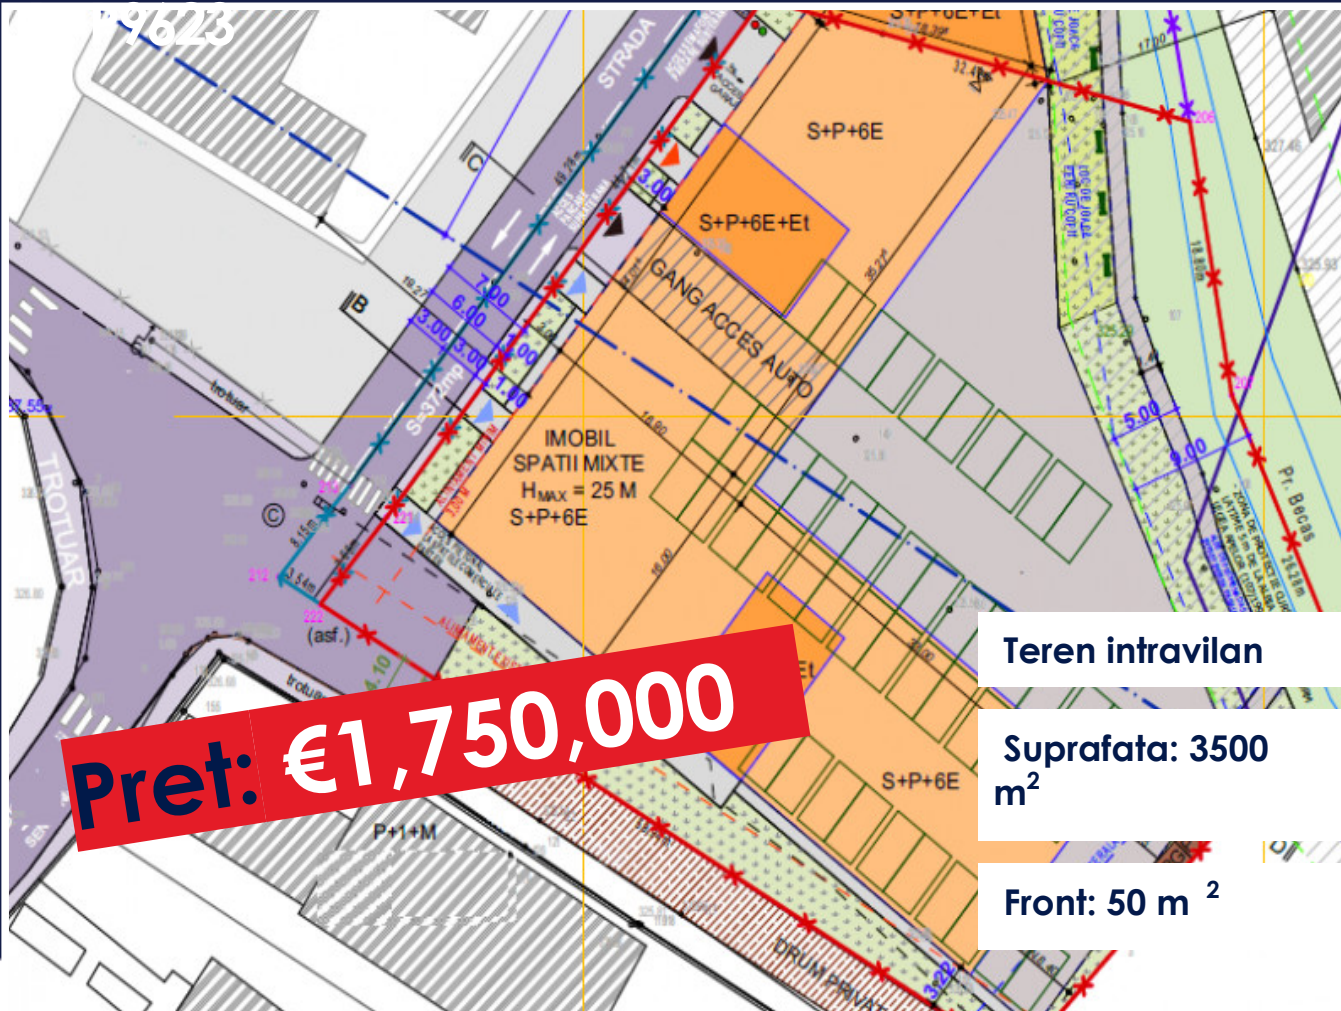

TEREN DE BLOC IN MARASTI, ZONA IULIUS
MALL, PUZ IN LUCRU, IMOBIL P+6 CU 11000
MP

DE VANZARE

Pret: €1,750,000

Teren intravilan

Suprafata: 3500
m²

Front: 50 m²

PERSONA DE CONTACT: MIHAI-SEBASTIAN POP
TEL.MOBIL: 0727.228818
EMAIL: office@weltimobiliare.ro