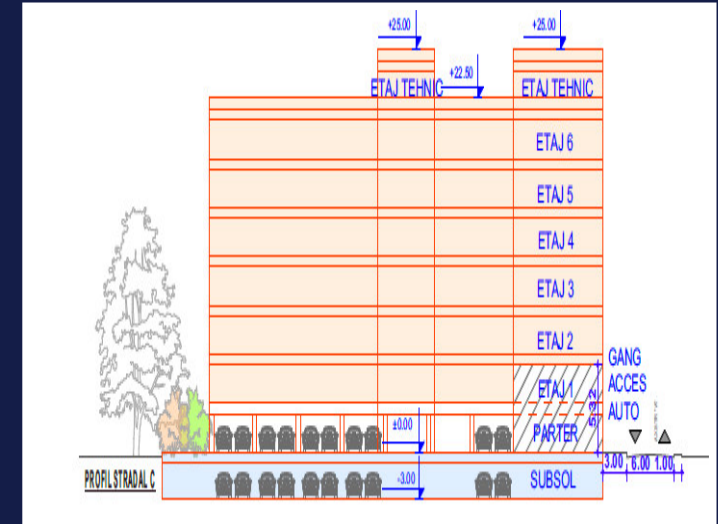

TEREN DE BLOC IN MARASTI, ZONA IULIUS
MALL, PUZ IN LUCRU, IMOBIL P+6 CU 11000
MP

DE VANZARE

Pret: €1,750,000

Teren intravilan

Suprafata: 3500
m²

Front: 50 m²

PERSONA DE CONTACT: MIHAI-SEBASTIAN POP
TEL.MOBIL: 0727.228818
EMAIL: office@weltimobiliare.ro