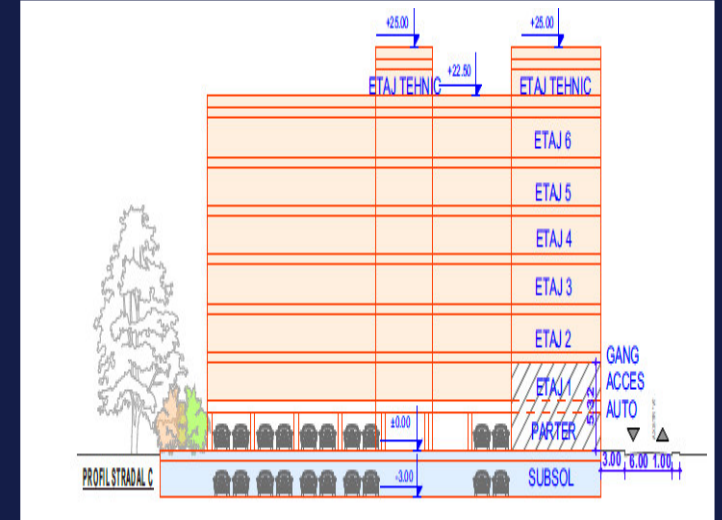

TEREN DE BLOC IN MARASTI, ZONA IULIUS
MALL, PUZ IN LUCRU, IMOBIL P+6 CU 11000
MP

DE VANZARE

Pret: €1,750,000

Teren intravilan

Suprafata: 3500
m²

Front: 50 m²

1.

- STEREN = 3186,00 mp
- DIN CARE:
 - 155 MP - ZONA Ve
- REZULTA TEREN PENTRU CONSTRUIRE IMOBIL MIXT: 3031 MP
- SC = 1800,00 mp
- SCD = 9090,00 mp (CALCUL CUT)
- SCD = 11140,00 mp (INCLUSIV SUBSOL)
- NR. APARTAMENTE = 108
- CALCUL LOCURI PARCARE:
 - LOCUIRE - 1 LOC PARCARE/ APARTAMENT CU AU<100 mp
 - COMERT - 1 LOC PARCARE LA 35 mp SUPRAFATA DE VANZARE
 - 1 LOC BICICLETA / APARTAMENT
- NR. LOCURI PARCARE = 108+15 = 123
- NR. LOCURI PENTRU BICICLETE = 108
- REGIM DE INALTIME S+P+6E+ET