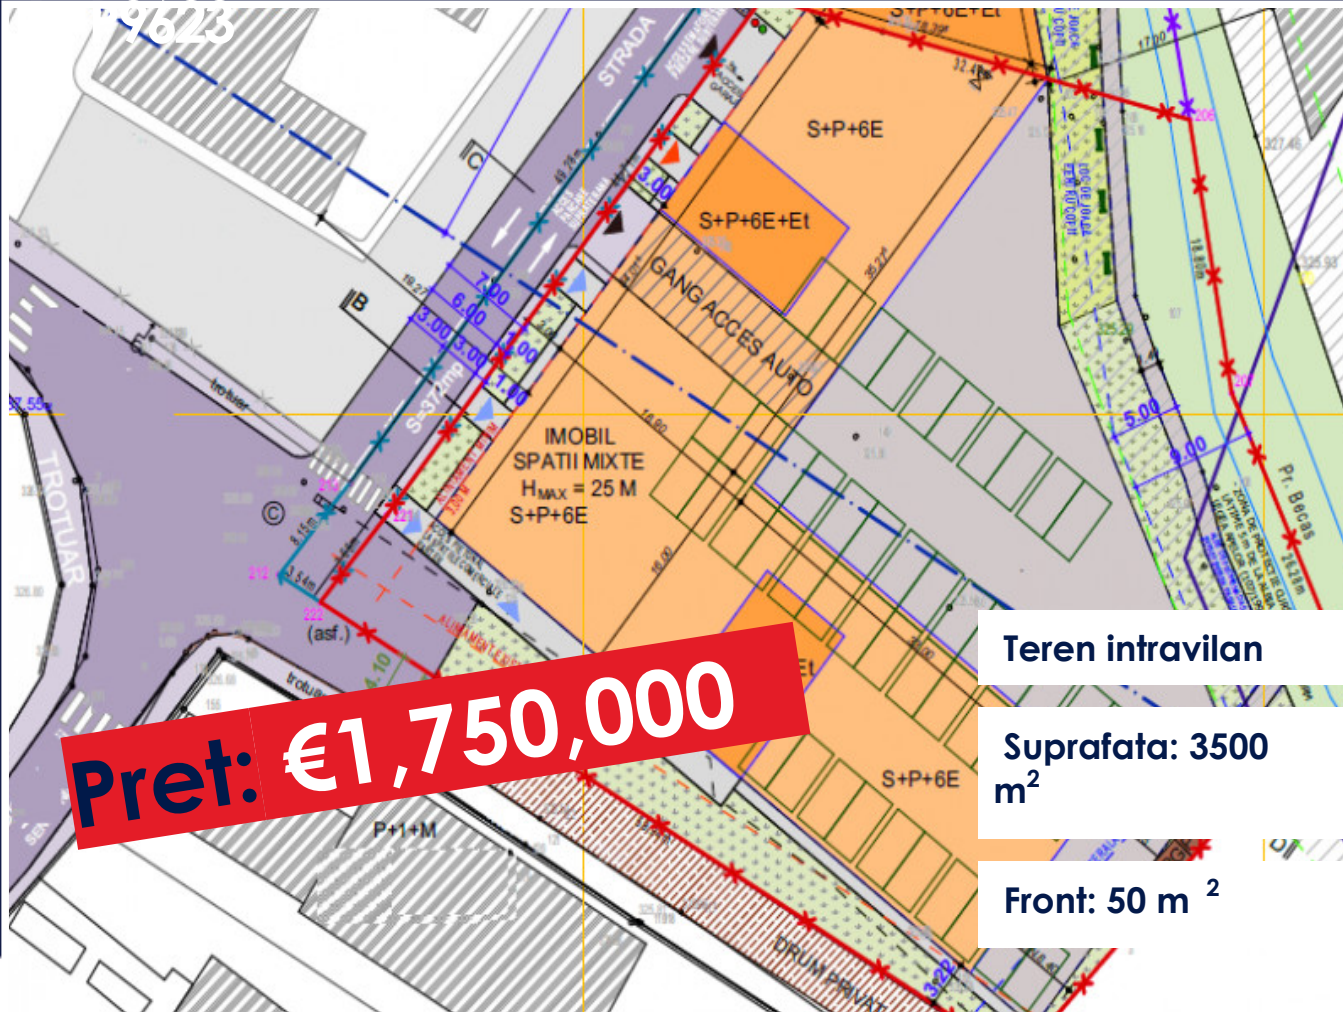

TEREN DE BLOC IN MARASTI, ZONA IULIUS
MALL, PUZ IN LUCRU, IMOBIL P+6 CU 11000
MP

DE VANZARE

Pret: €1,750,000

Teren intravilan

Suprafata: 3500
m²

Front: 50 m²

1.

- STEREN = 3186,00 mp
- DIN CARE:
 - 155 MP - ZONA Ve
- REZULTA TEREN PENTRU CONSTRUIRE IMOBIL MIXT: 3031 MP
- SC = 1800,00 mp
- SCD = 9090,00 mp (CALCUL CUT)
- SCD = 11140,00 mp (INCLUSIV SUBSOL)
- NR. APARTAMENTE = 108
- CALCUL LOCURI PARCARE:
 - LOCUIRE - 1 LOC PARCARE/ APARTAMENT CU AU<100 mp
 - COMERT - 1 LOC PARCARE LA 35 mp SUPRAFATA DE VANZARE
 - 1 LOC BICICLETA / APARTAMENT
- NR. LOCURI PARCARE = 108+15 = 123
- NR. LOCURI PENTRU BICICLETE = 108
- REGIM DE INALTIME S+P+6E+ET