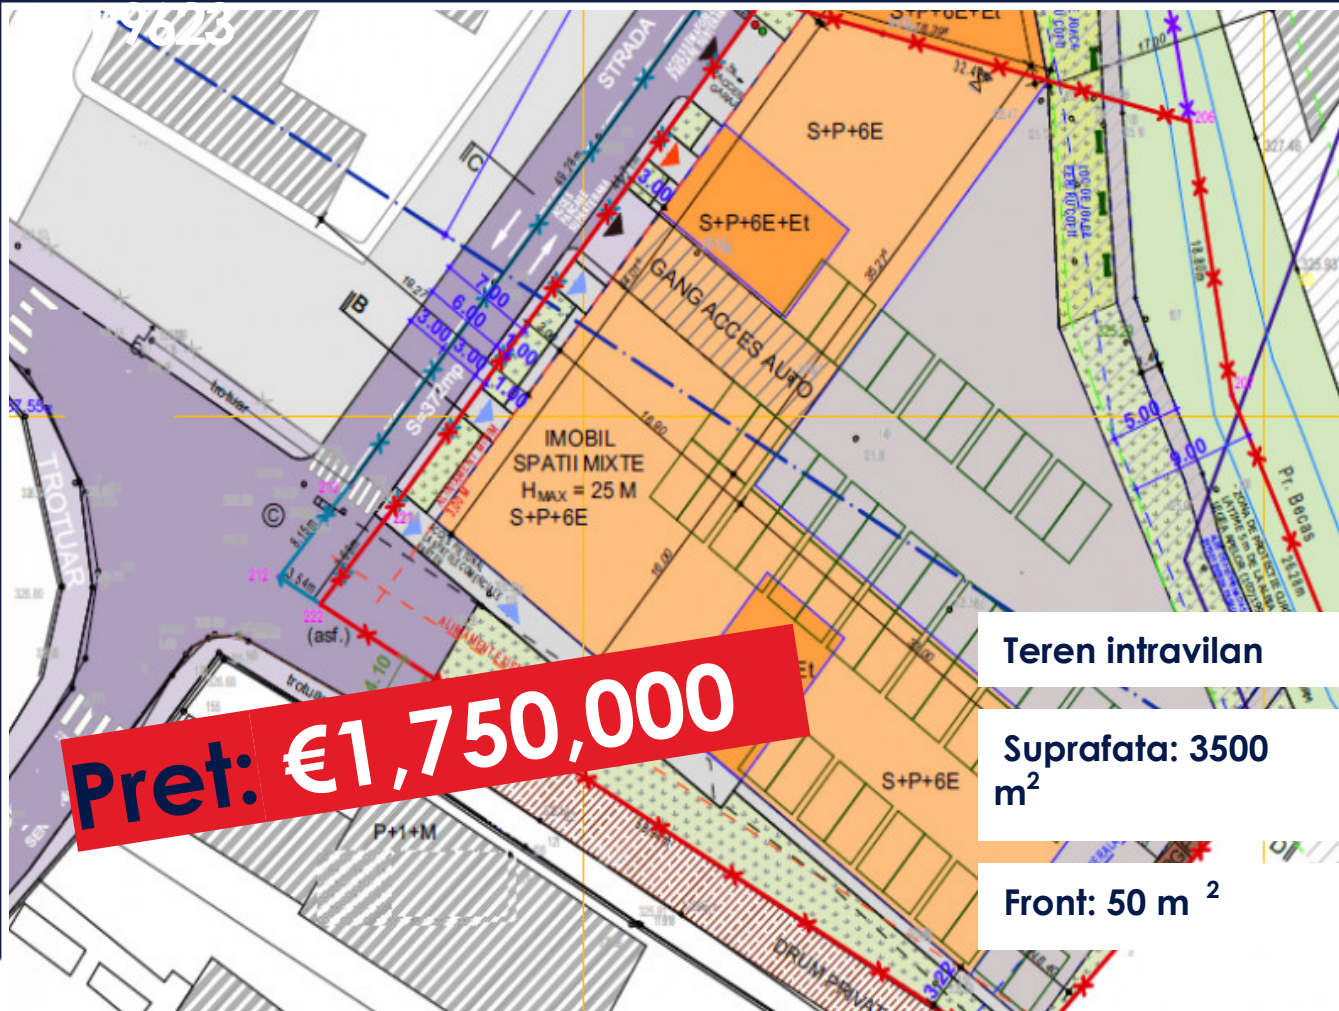

TEREN DE BLOC IN MARASTI, ZONA IULIUS  
MALL, PUZ IN LUCRU, IMOBIL P+6 CU 11000  
MP

DE VANZARE

Pret: €1,750,000

Teren intravilan

Suprafata: 3500  
m<sup>2</sup>

Front: 50 m<sup>2</sup>

PERSONA DE CONTACT: MIHAI-SEBASTIAN POP  
TEL.MOBIL: 0727.228818  
EMAIL: [office@weltimobiliare.ro](mailto:office@weltimobiliare.ro)