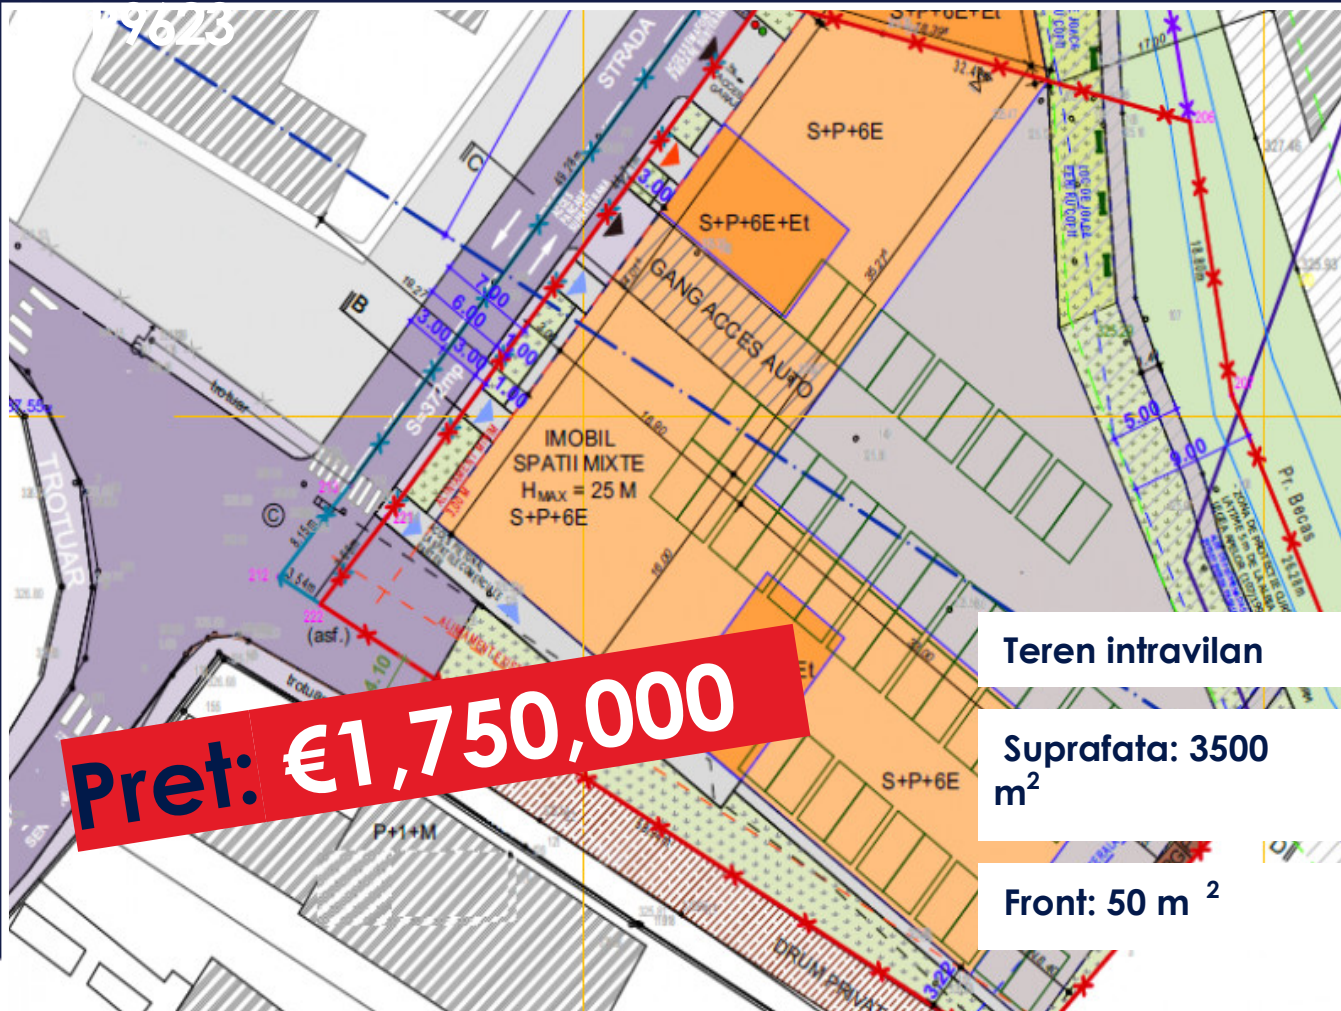

TEREN DE BLOC IN MARASTI, ZONA IULIUS
MALL, PUZ IN LUCRU, IMOBIL P+6 CU 11000
MP

DE VANZARE

Pret: €1,750,000

Teren intravilan

Suprafata: 3500
m²

Front: 50 m²

PERSOANA DE CONTACT: MIHAI-SEBASTIAN POP

TEL.MOBIL: 0727.228818