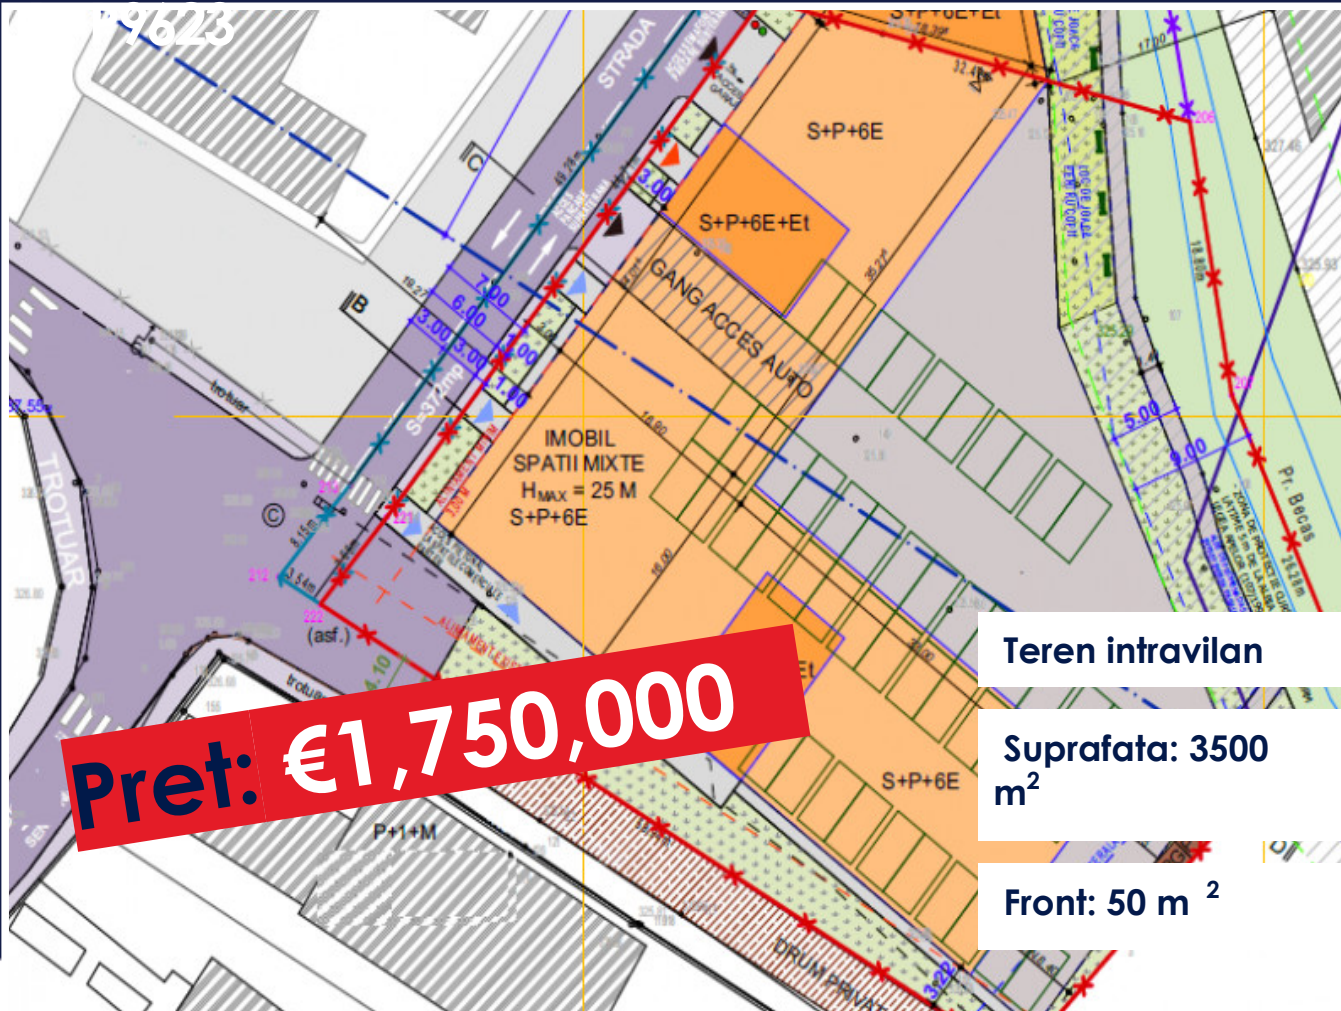

TEREN DE BLOC IN MARASTI, ZONA IULIUS  
MALL, PUZ IN LUCRU, IMOBIL P+6 CU 11000  
MP

DE VANZARE

Pret: €1,750,000

Teren intravilan

Suprafata: 3500  
m<sup>2</sup>

Front: 50 m<sup>2</sup>

PERSOANA DE CONTACT: MIHAI-SEBASTIAN POP