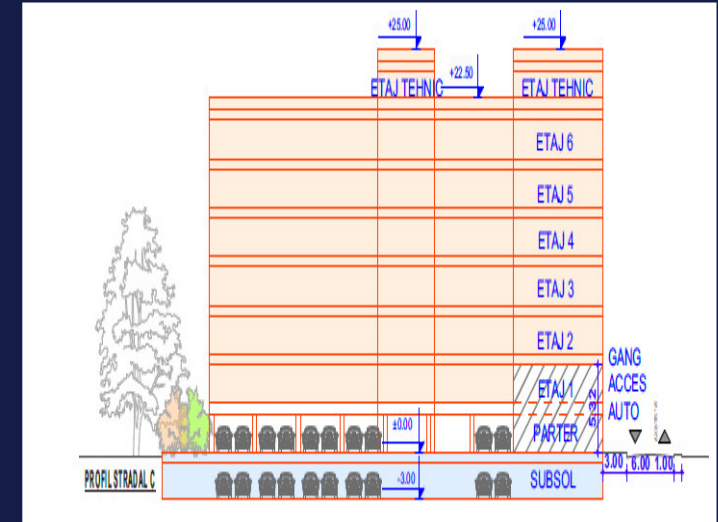

TEREN DE BLOC IN MARASTI, ZONA IULIUS  
MALL, PUZ IN LUCRU, IMOBIL P+6 CU 11000  
MP

DE VANZARE

Pret: €1,750,000

Teren intravilan

Suprafata: 3500  
m<sup>2</sup>

Front: 50 m<sup>2</sup>

PERSOANA DE CONTACT: MIHAI-SEBASTIAN POP