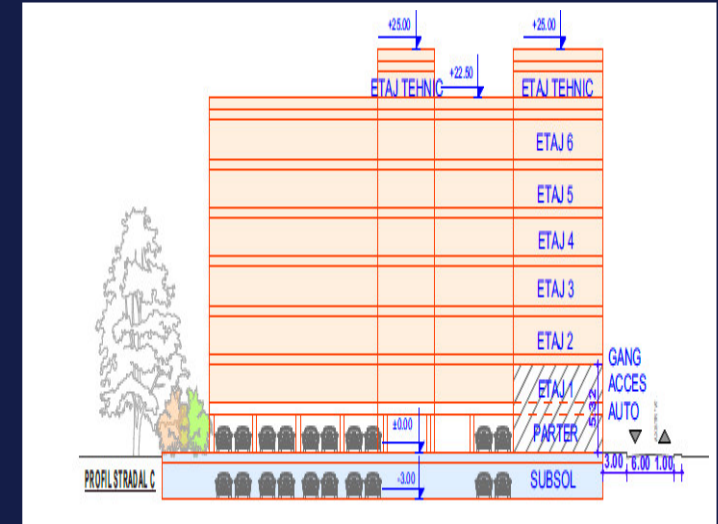

TEREN DE BLOC IN MARASTI, ZONA IULIUS
MALL, PUZ IN LUCRU, IMOBIL P+6 CU 11000
MP

DE VANZARE

Pret: €1,750,000

Teren intravilan

Suprafata: 3500
m²

Front: 50 m²

PERSOANA DE CONTACT: MIHAI-SEBASTIAN POP

TEL.MOBIL: 0727.228818