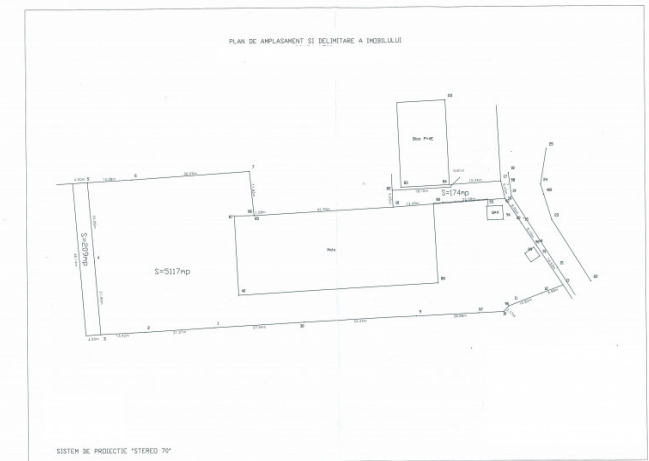

**TEREN 5500MP MARASTI CUT 2.8, ZONA
TERAPIA CLUJ
ID: P9006**

DE VANZARE

Pret: €1,600,000

Teren intravilan

**Suprafata: 5500
m²**

Front: 45 m²

PERSOANA DE CONTACT: COTLIN BONTE

TEL.MOBIL: 0799.994041