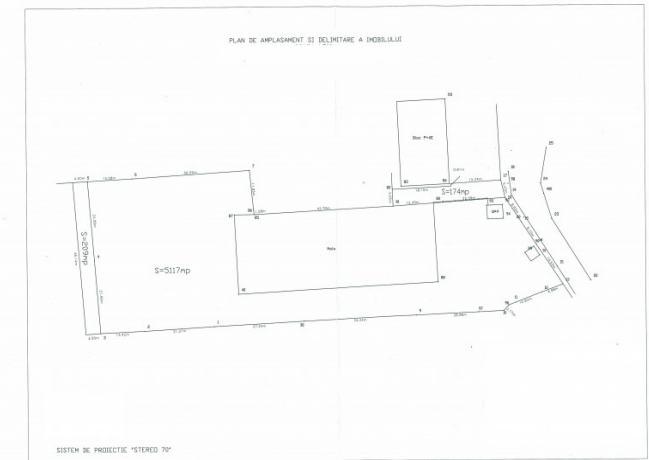

TEREN 5500MP MARASTI CUT 2.8, ZONA
TERAPIA CLUJ
ID: P9006

DE VANZARE

Pret: €1,600,000

Teren intravilan

Suprafata: 5500
m²

Front: 45 m²

PERSONA DE CONTACT: COTLIN BONTE

TEL.MOBIL: 0799.994041