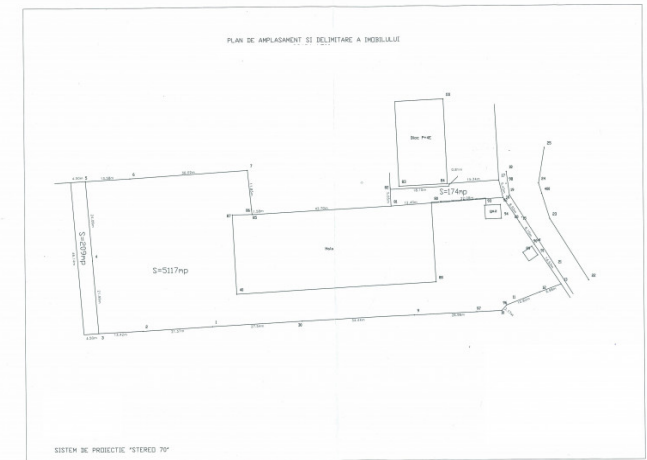

TEREN PENTRU CONSTRUCTII REZIDENTIALE
MARASTI CUT 2.8, ZONA TERAPIA CLUJ
ID: P9006

DE VANZARE

Teren intravilan

Suprafata: 5500
m²

Front: 39 m²

PERSONA DE CONTACT: COTLIN BONTE

TEL.MOBIL: 0799.994041

EMAIL: office@weltimobiliare.ro