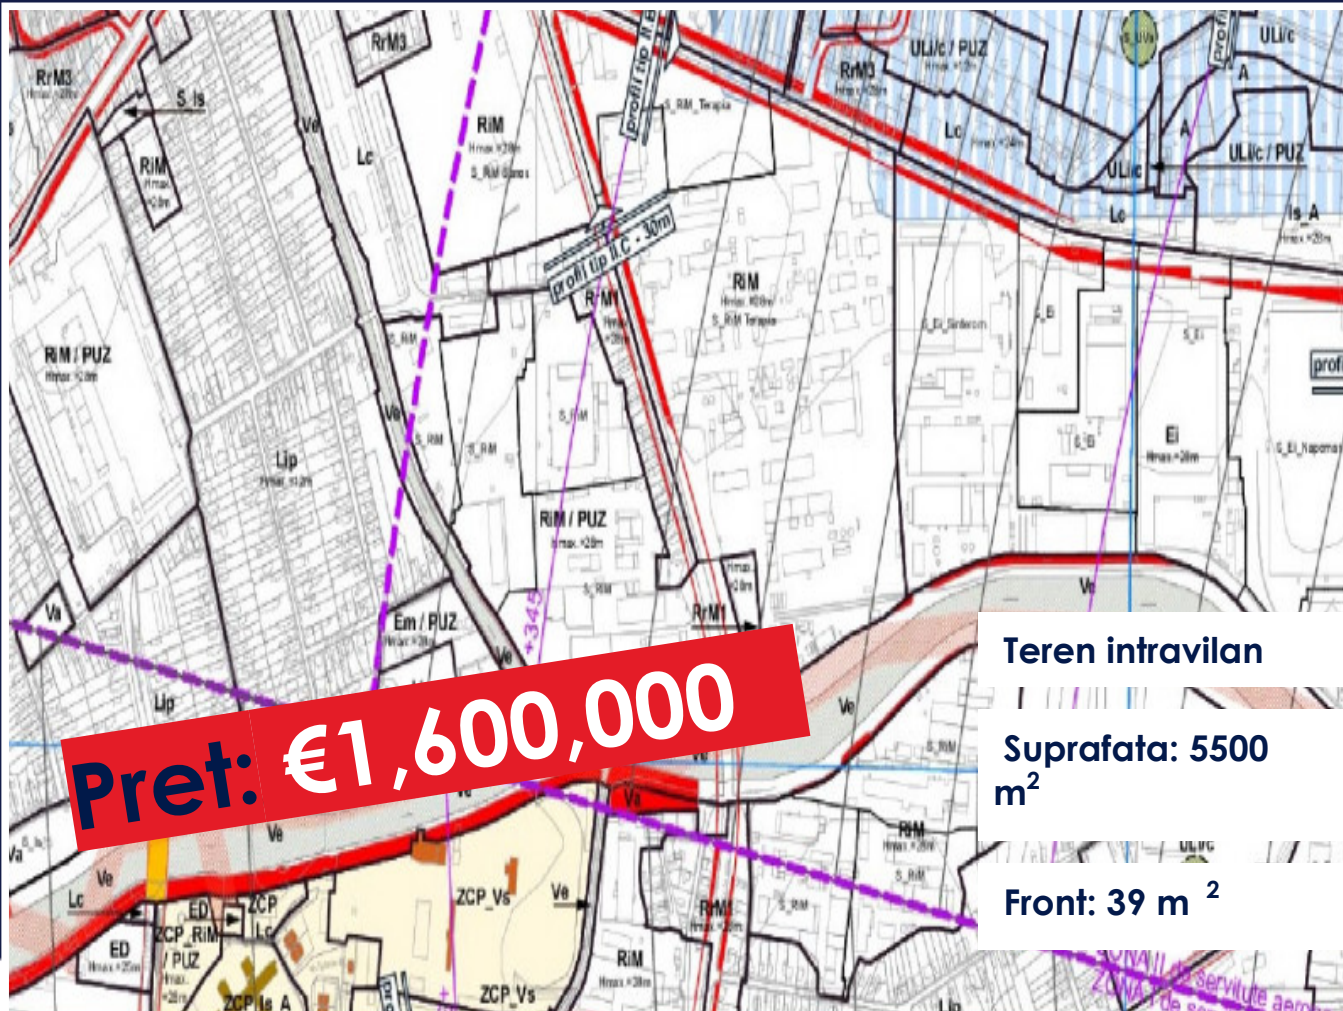

TEREN PENTRU CONSTRUCTII REZIDENTIALE
MARASTI CUT 2.8, ZONA TERAPIA CLUJ
ID: P9006

DE VANZARE

Teren intravilan

Suprafata: 5500
m²

Front: 39 m²

PERSONA DE CONTACT: COTLIN BONTE

TEL.MOBIL: 0799.994041

EMAIL: office@weltimobiliare.ro