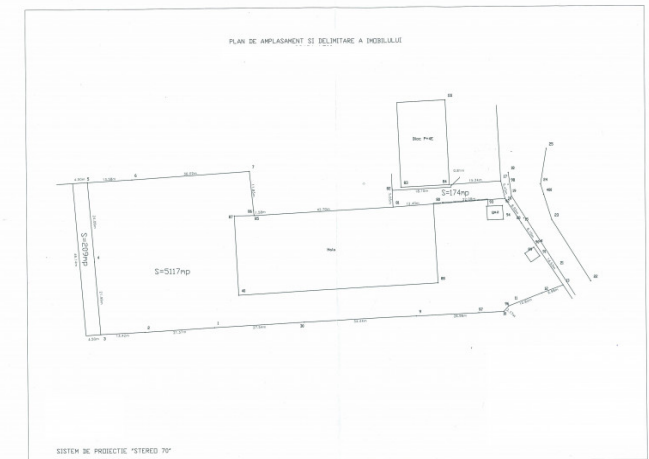

**TEREN 5500MP MARASTI CUT 2.8, ZONA
TERAPIA CLUJ
ID: P9006**

DE VANZARE

Pret: €1,600,000

Teren intravilan

**Suprafata: 5500
m²**

Front: 45 m²

PERSOANA DE CONTACT: COTLIN BONTE

TEL.MOBIL: 0799.994041