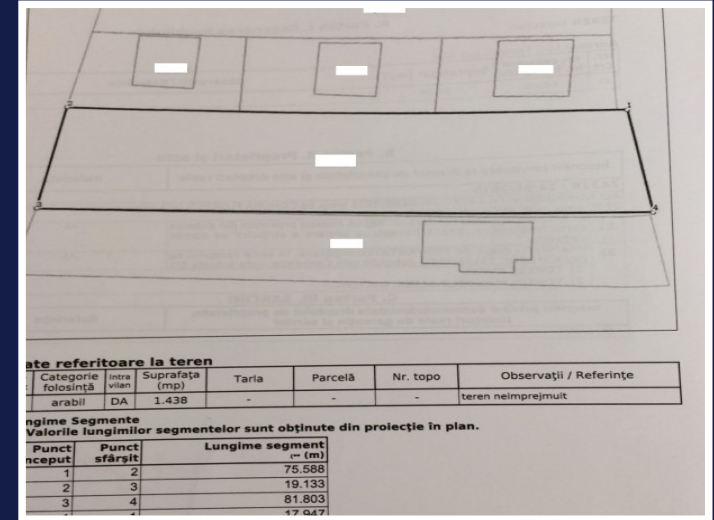

TEREN DE CONSTRUCTII 1500MP, 18.5ML PE  
STRADA VALEA GARBOULUI  
ID: P12143

DE VANZARE

Pret: €150,000

Teren intravilan

Suprafata: 1500  
m<sup>2</sup>

Front: 18.5 m<sup>2</sup>

PERSOANA DE CONTACT: ERVIN CSIKI