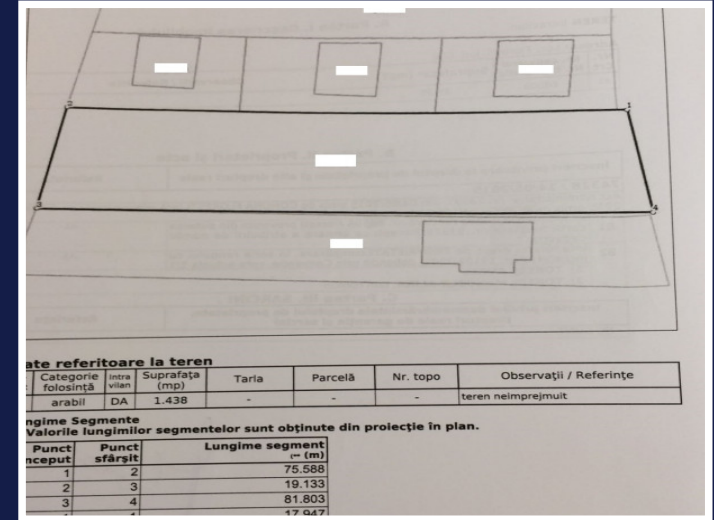

TEREN DE CONSTRUCTII 1500MP, 18.5ML PE
STRADA VALEA GARBOULUI
ID: P12143

DE VANZARE

Pret: €150,000

Teren intravilan

Suprafata: 1500
m²

Front: 18.5 m²

PERSOANA DE CONTACT: ERVIN CSIKI

TEL.MOBIL: 0752.223366