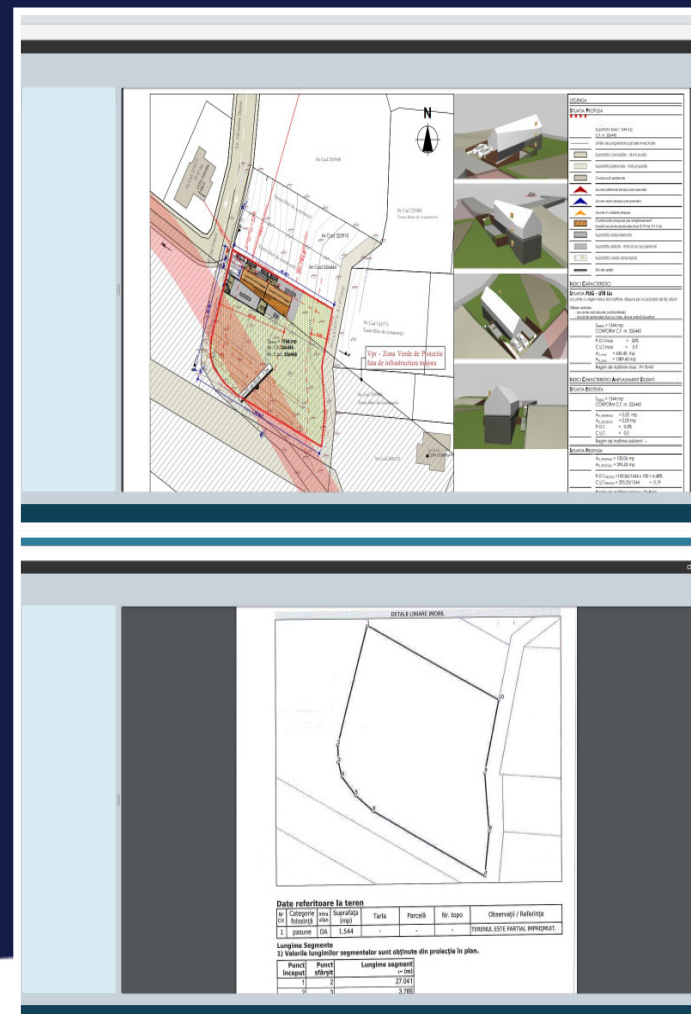

TEREN DE VANZARE LIU, TOATE UTILITATILE,  
MANASTUR  
ID: P11760

DE VANZARE

PERSONA DE CONTACT: BOGDAN PETRU  
TEL.MOBIL: 0722.577386  
EMAIL: office@weltimobiliare.ro