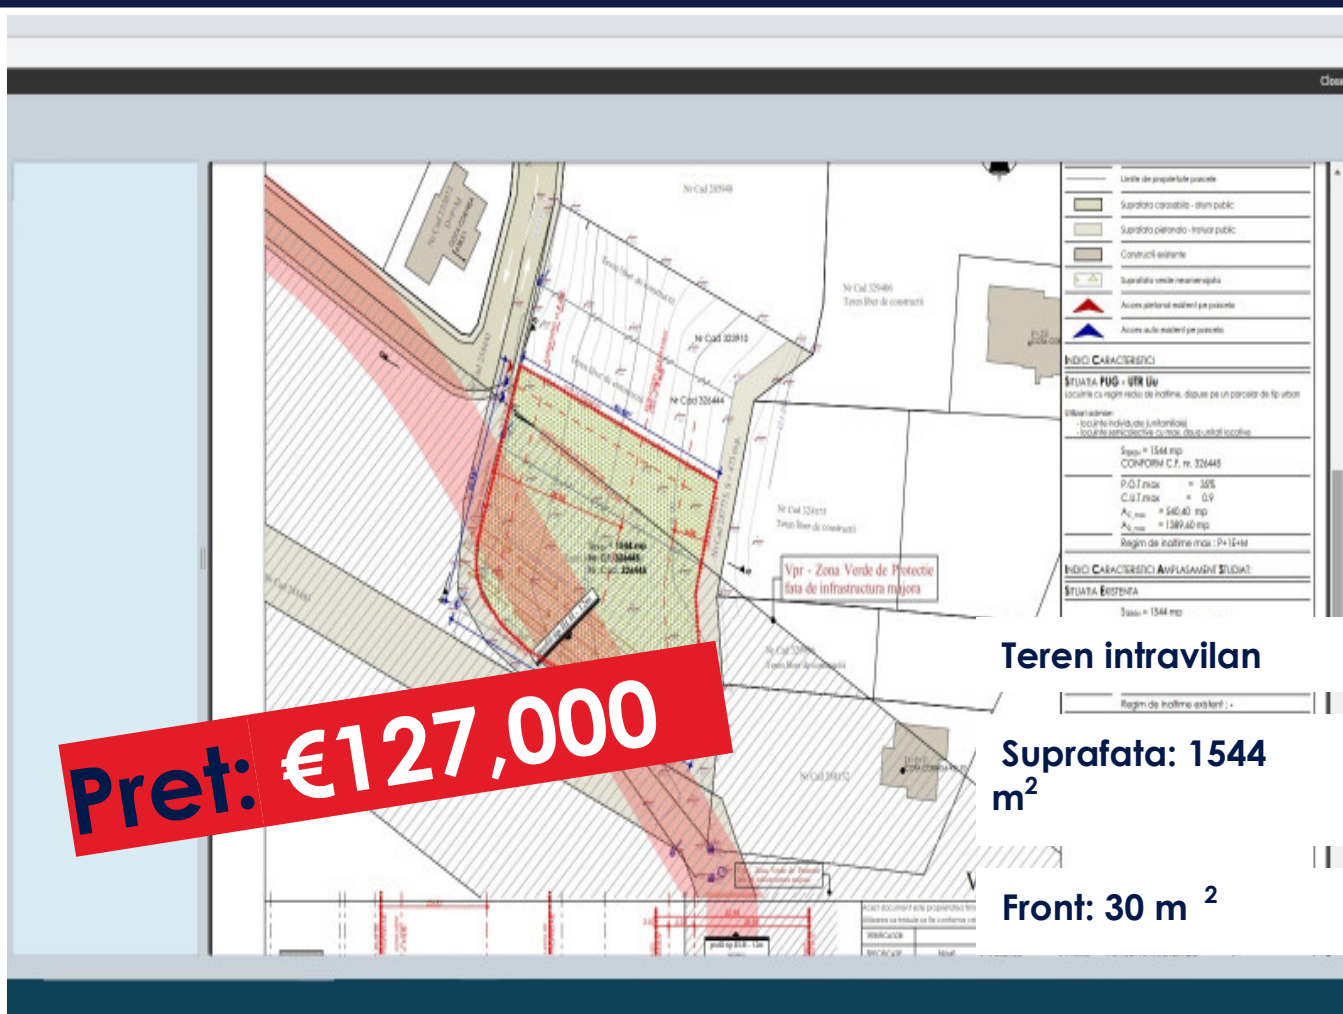

TEREN DE VANZARE LIU, TOATE UTILITATILE,  
MANASTUR  
ID: P11760

DE VANZARE

PERSONA DE CONTACT: BOGDAN PETRU  
TEL.MOBIL: 0722.577386  
EMAIL: office@weltimobiliare.ro