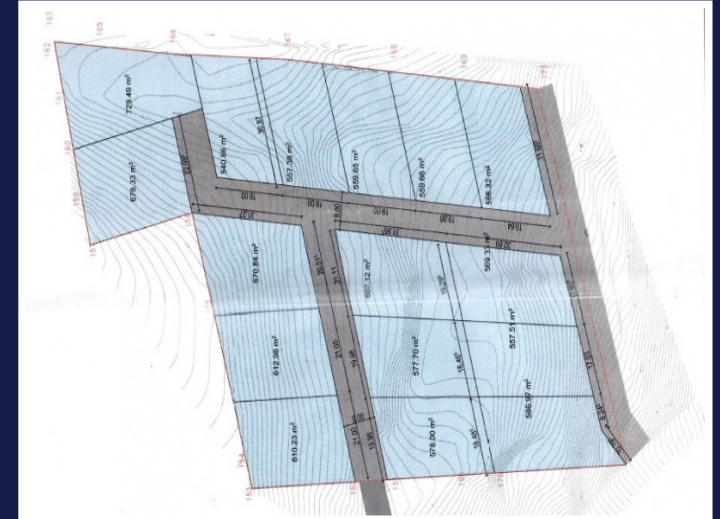

TEREN INTRAVILAN 570 MP CU 2 FRONTURI IN  
ZONA DE CASE, LANGA POLUS  
ID: P6318

DE VANZARE

PERSONA DE CONTACT: COSMIN ROȘCA  
TEL.MOBIL: 0737.040018  
EMAIL: [office@weltimobiliare.ro](mailto:office@weltimobiliare.ro)