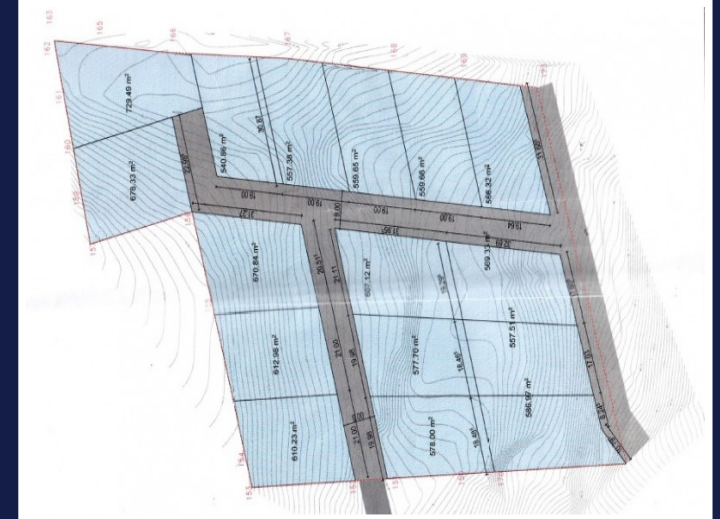

TEREN INTRAVILAN 570 MP CU 2 FRONTURI IN
ZONA DE CASE, LANGA POLUS
ID: P6318

DE VANZARE

Pret: €42,750

Teren intravilan

Suprafata: 570 m²

Front: 32.5 m²

PERSOANA DE CONTACT: COSMIN ROȘCA

TEL.MOBIL: 0737.040018