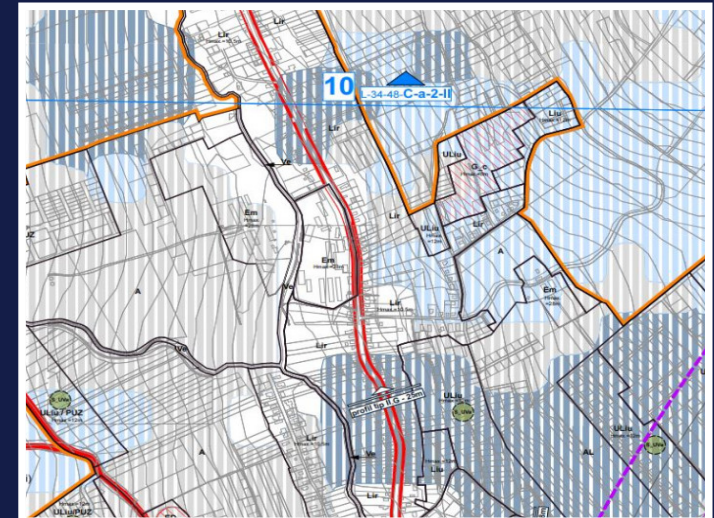

TEREN INTRAVILAN, ZONA VALEA CHINTAULUI
ID: P28559

DE VANZARE

Teren intravilan

Suprafata: 1900
m²

Front: 21 m²

PERSONA DE CONTACT: RAUL DOLEANU
TEL.MOBIL: 0737.040014
EMAIL: office@weltimobiliare.ro