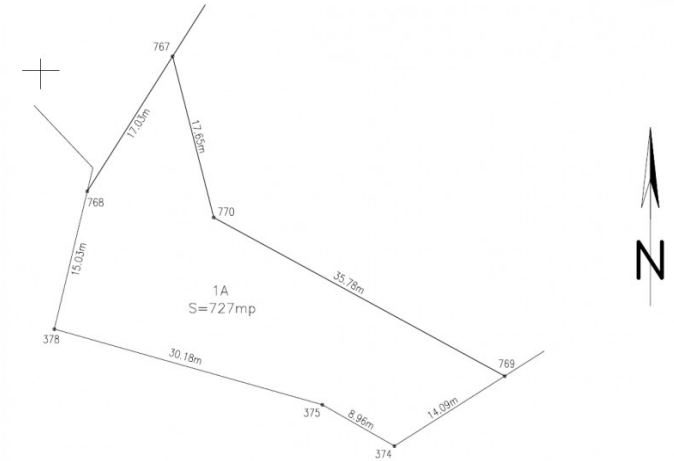

**VANZARE PARCELE TEREN DE BLOC, P+3 CU
PUD APROBAT, POT 30%, CUT 1,2, IRIS
ID: P22559**

DE VANZARE

Teren intravilan

Suprafata: 727 m²

Front: 32 m²

PERSOANA DE CONTACT: MIHAI-SEBASTIAN POP
TEL.MOBIL: 0727.228818
EMAIL: office@weltimobiliare.ro