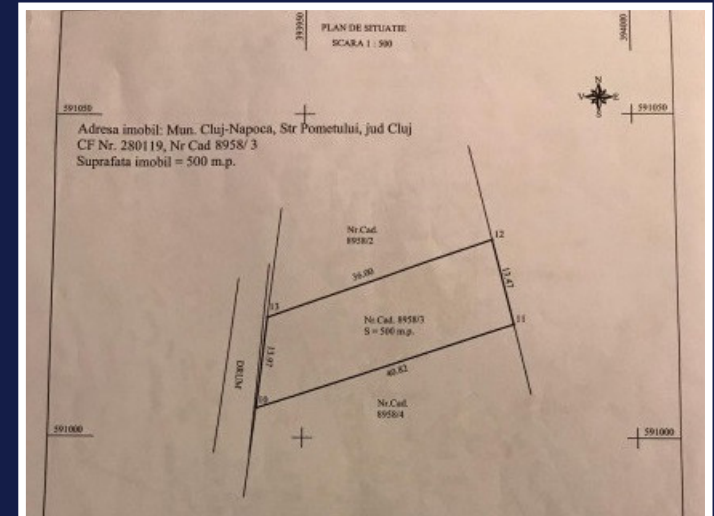

TEREN ZONA POMET IRIS 500MP  
ID: P17732

DE VANZARE

Pret: €27,500

Teren intravilan

Suprafata: 500 m<sup>2</sup>

Front: 14 m<sup>2</sup>

PERSOANA DE CONTACT: PAVEL CENAN

TEL.MOBIL: 0727.722245