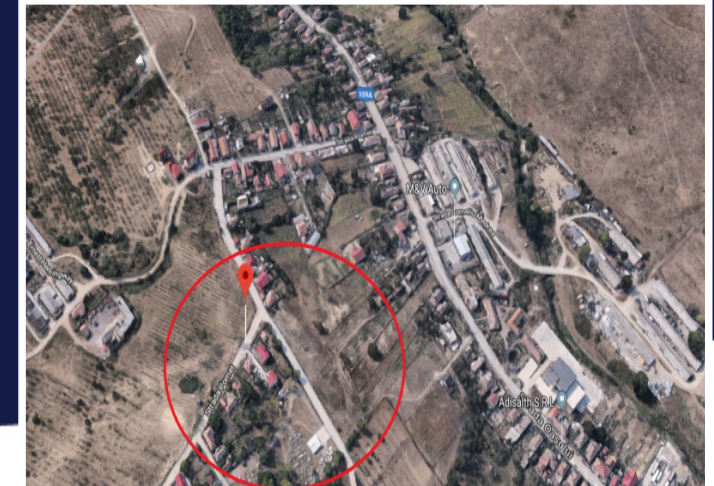

TEREN ZONA POMET IRIS 500MP  
ID: P17732

DE VANZARE

Pret: €27,500

Teren intravilan

Suprafata: 500 m<sup>2</sup>

Front: 14 m<sup>2</sup>

PERSOANA DE CONTACT: PAVEL CENAN

TEL.MOBIL: 0727.722245