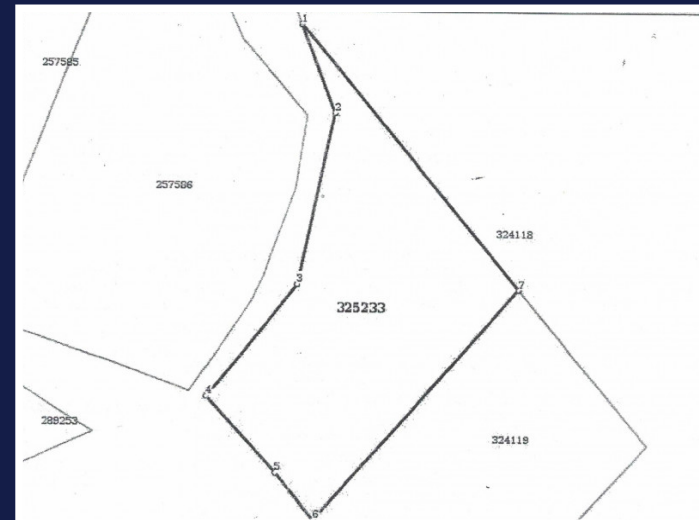

TEREN 800MP, FRONT 21ML, UTILITATI LA 90M
IRIS
ID: P17675

DE VANZARE

Teren intravilan

Suprafata: 800 m²

Front: 21 m²

PERSOANA DE CONTACT: PAVEL CENAN

TEL.MOBIL: 0727.722245

EMAIL: office@weltimobiliare.ro