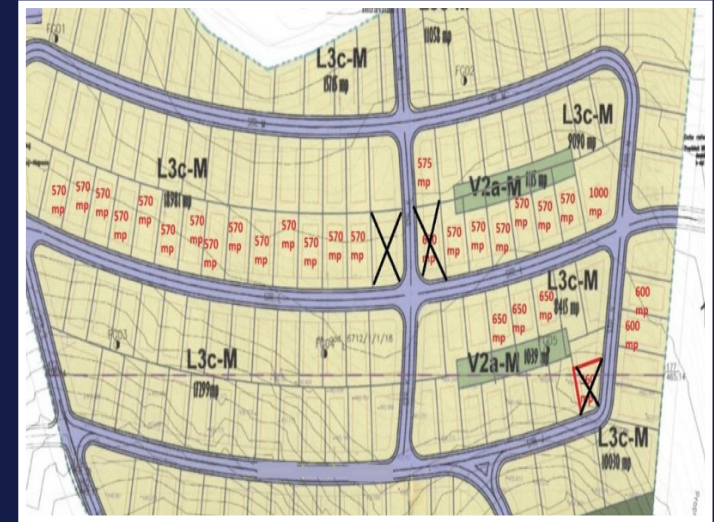

TEREN INTRAVILAN 570MP CU PUZ IN ZONA  
EXCLUSIVA DE CASE, ZONA IRIS  
ID: P12808

DE VANZARE

Teren intravilan

Suprafata: 570 m<sup>2</sup>

Front: 15 m<sup>2</sup>

PERSONA DE CONTACT: ERVIN CSIKI

TEL.MOBIL: 0727.722245