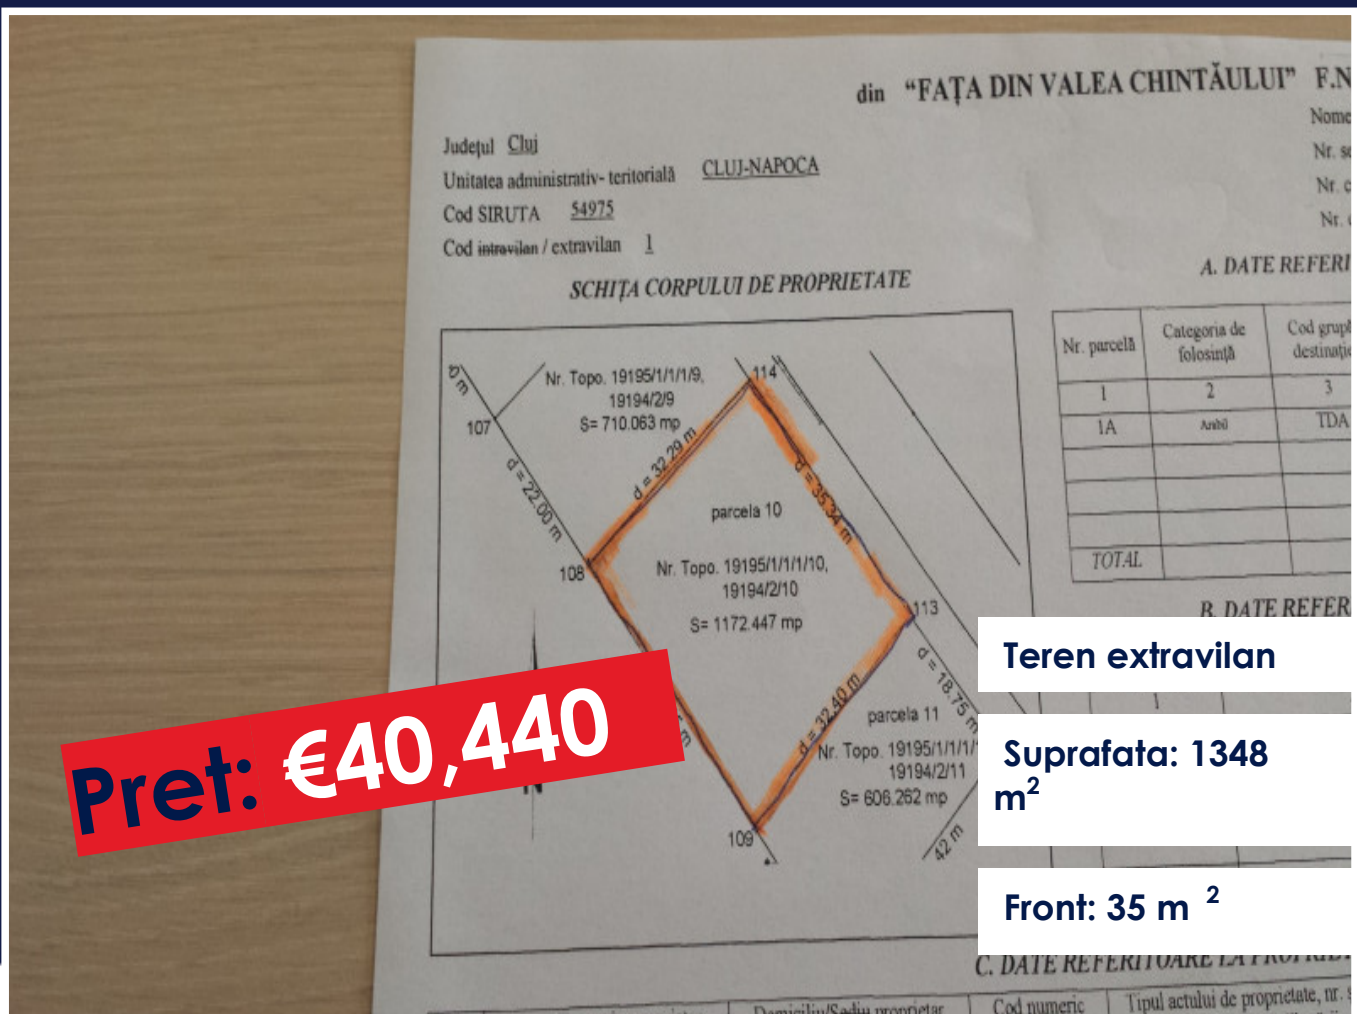

TEREN IN ZONA TERRA GARDENS

ID: P9783

DE VANZARE

Teren extravilan

Suprafata: 1348 m<sup>2</sup>

Front: 35 m<sup>2</sup>

PERSOANA DE CONTACT: BOGDAN PETRU

TEL.MOBIL: 0722.577386