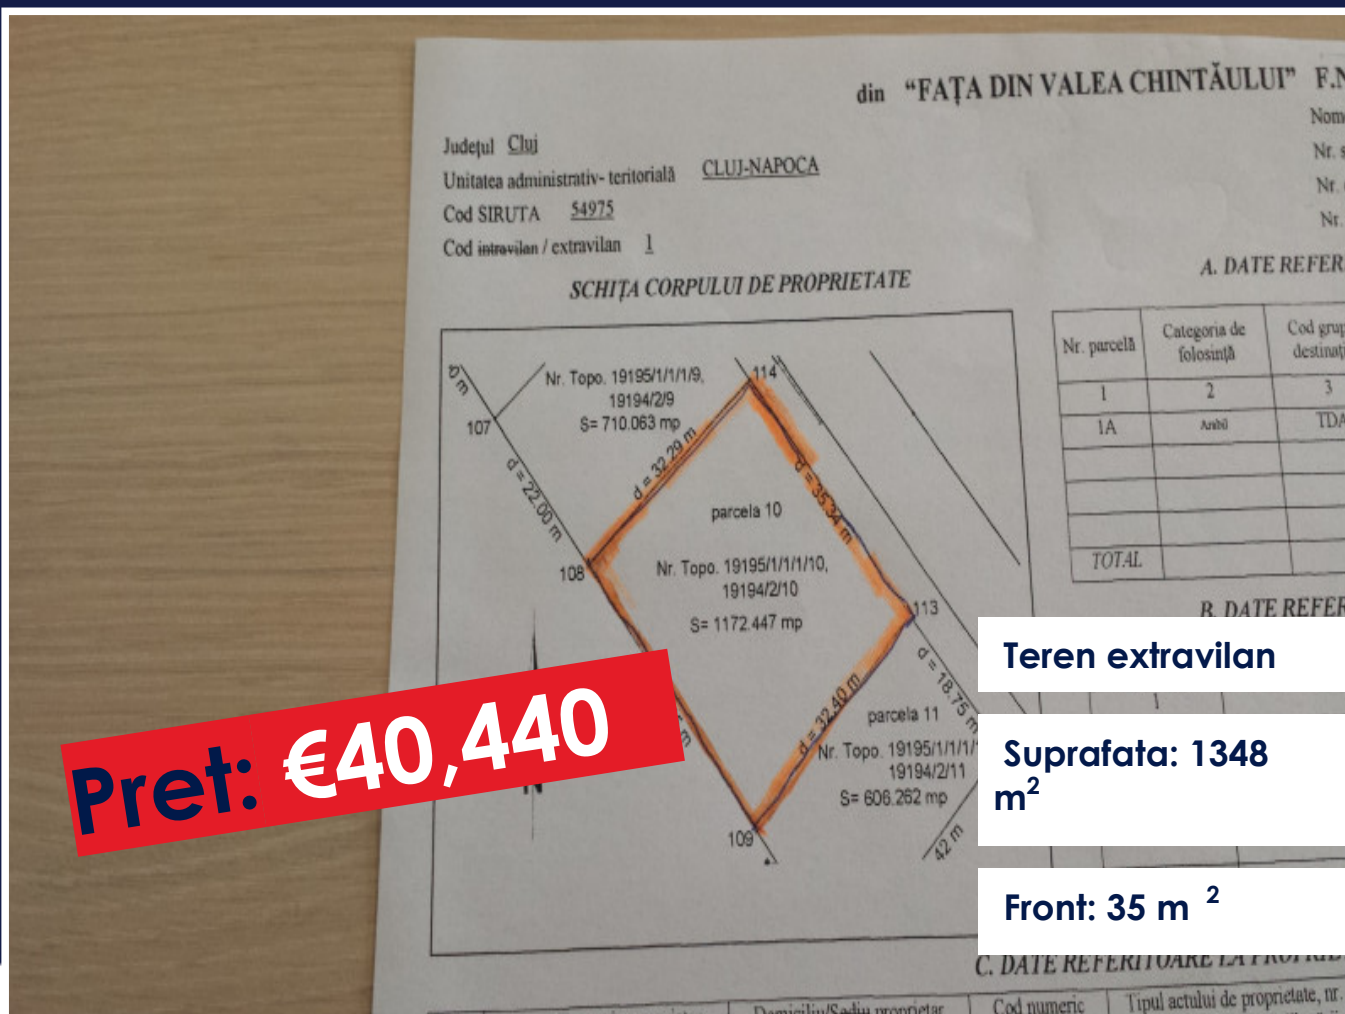

TEREN IN ZONA TERRA GARDENS

ID: P9783

DE VANZARE

Teren extravilan

Suprafata: 1348 m²

Front: 35 m²

PERSOANA DE CONTACT: BOGDAN PETRU

TEL.MOBIL: 0722.577386