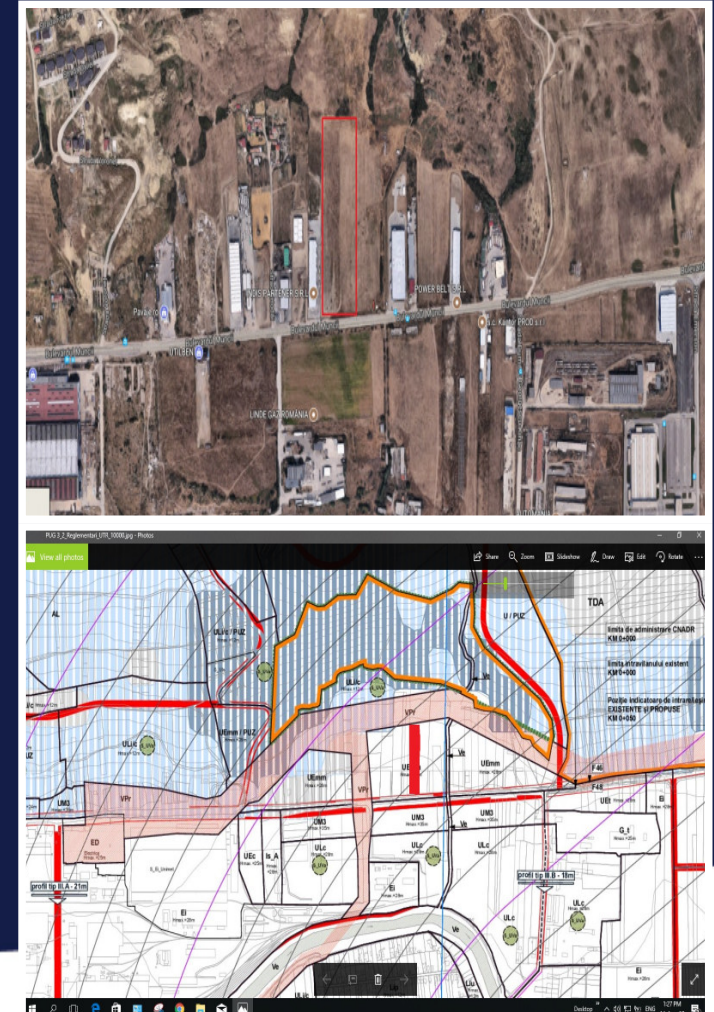

TEREN PENTRU CONSTRUCTII INDUSTRIALE
20.230MP BDUL MUNCII, UTR UEMM
ID: P9564

DE VANZARE

Pret: €2,164,610

Teren intravilan

Suprafata: 20230
m²

Front: 65 m²

PERSOANA DE CONTACT: COTLIN BONTE

TEL.MOBIL: 0799.994041