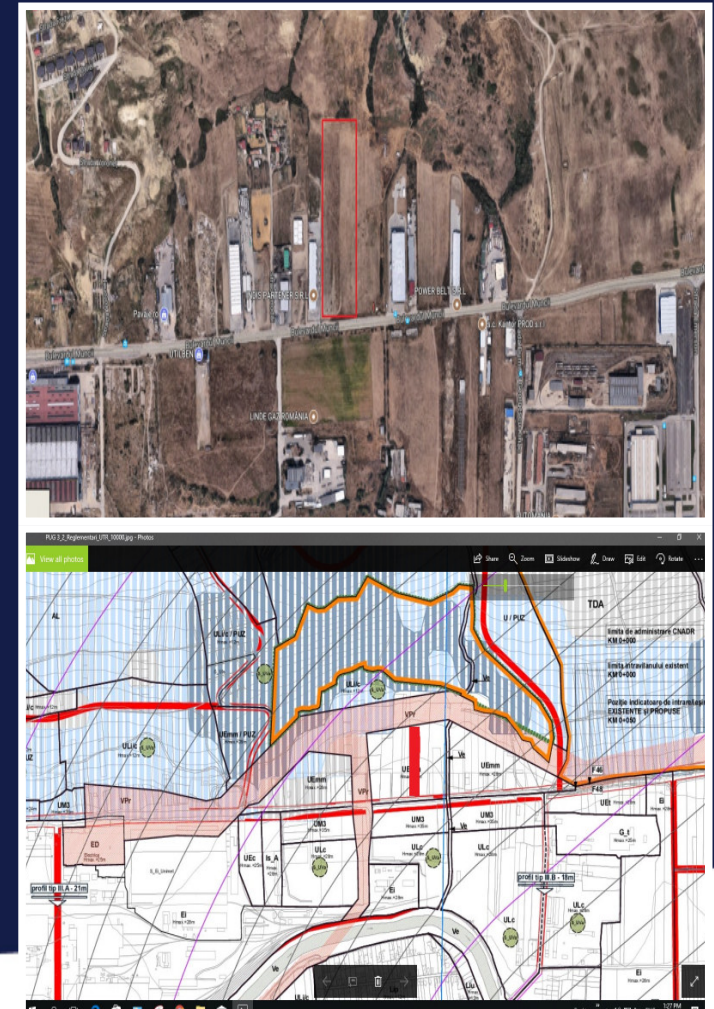

TEREN PENTRU CONSTRUCTII INDUSTRIALE
20.230MP BDUL MUNCII, UTR UEMM
ID: P9564

DE VANZARE

Pret: €2,164,610

Teren intravilan

Suprafata: 20230 m²

Front: 65 m²

PERSOANA DE CONTACT: COTLIN BONTE

TEL.MOBIL: 0799.994041