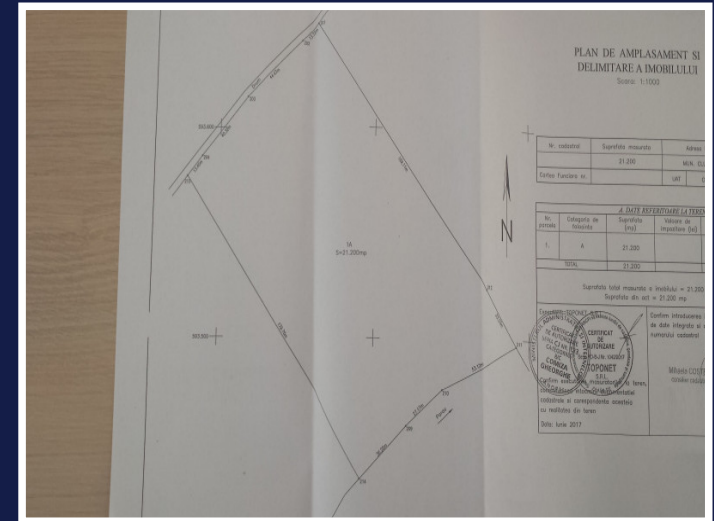

TEREN DE VANZARE, 20.000 MP, VALEA
CHINTAULUI.
ID: P4603

DE VANZARE

Pret: €300,000

Teren extravilan

Suprafata: 21200
m²

Front: 115 m²

PERSOANA DE CONTACT: BOGDAN PETRU
TEL.MOBIL: 0722.577386
EMAIL: office@weltimobiliare.ro