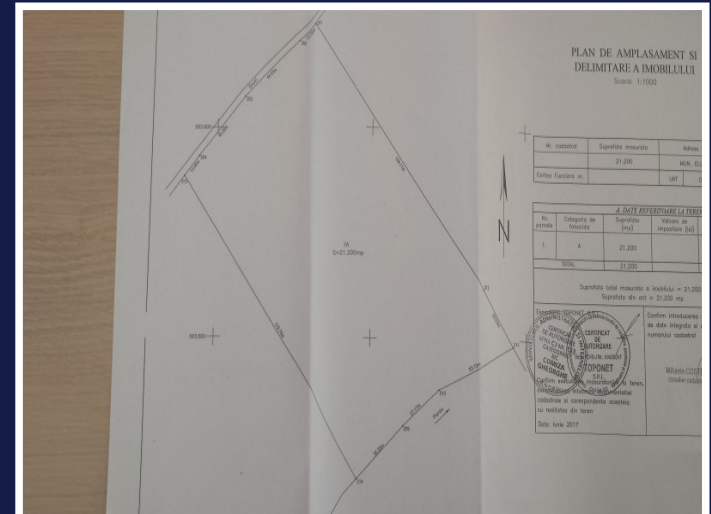

TEREN DE VANZARE, 21.200 MP, VALEA
CHINTAULUI.
ID: P4603

DE VANZARE

Pret: €300,000

Teren extravilan

Suprafata: 21200
m²

Front: 115 m²

PERSOANA DE CONTACT: BOGDAN PETRU

TEL.MOBIL: 0722.577386