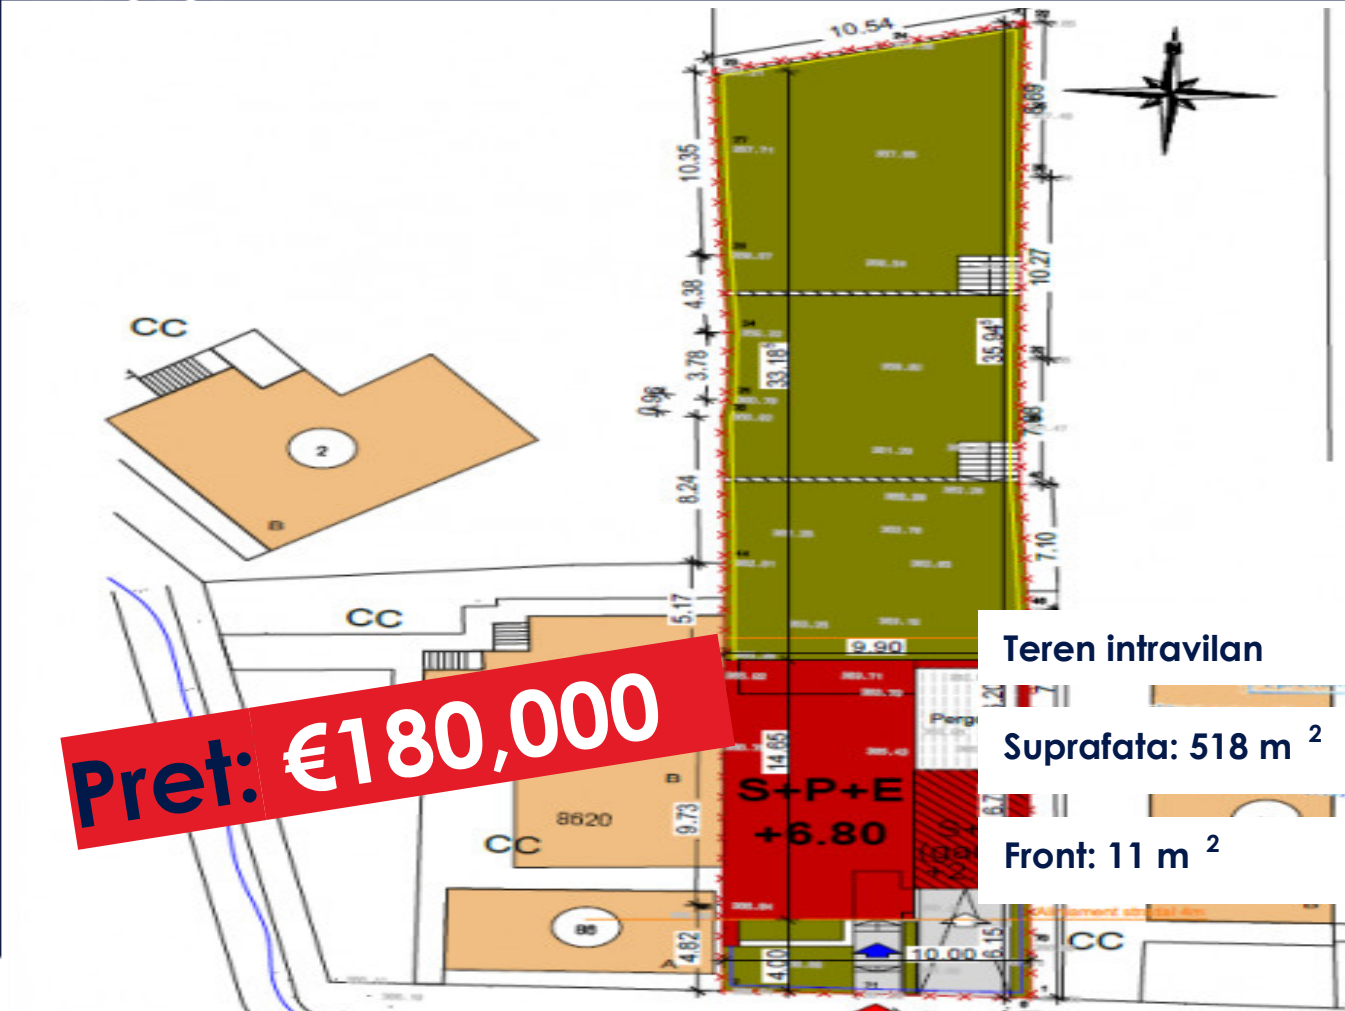

TEREN DE VANZARE IN GRUIA, CU
AUTORIZATIE PENTRU CASA INDIVIDUALA, 518
MP

DE VANZARE

PERSOANA DE CONTACT: MIHAI-SEBASTIAN POP
TEL.MOBIL: 0727.228818
EMAIL: office@weltimobiliare.ro