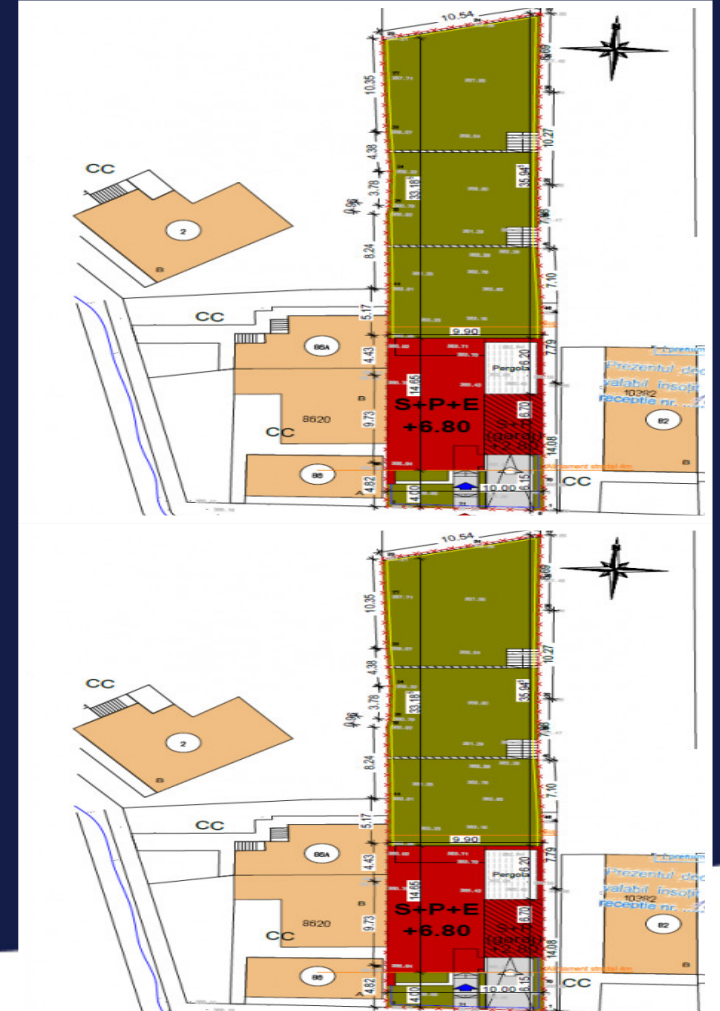

TEREN DE VANZARE IN GRUIA, CU
AUTORIZATIE PENTRU CASA INDIVIDUALA, 518
MP

DE VANZARE

PERSOANA DE CONTACT: MIHAI-SEBASTIAN POP
TEL.MOBIL: 0727.228818
EMAIL: office@weltimobiliare.ro