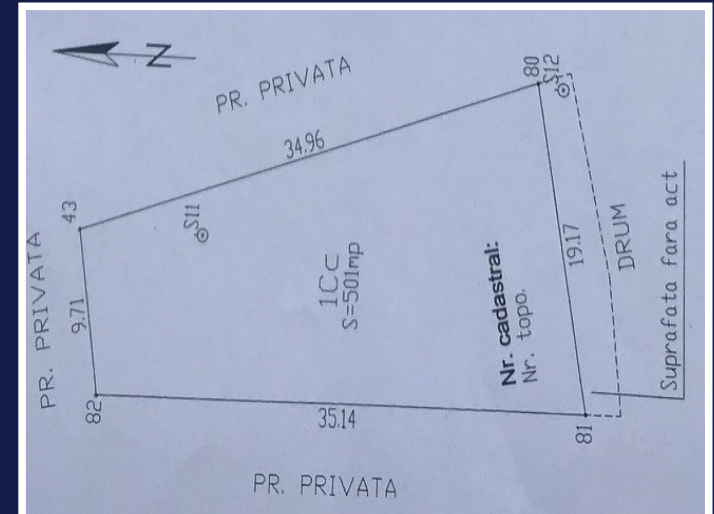

TEREN DE VANZARE IN GRUIA, ZONA DE
CASE, 500 MP, FRONT DE 9 ML, UTR-ULIU/PUZ
ID: P7362

DE VANZARE

Pret: €95,000

Teren intravilan

Suprafata: 500 m²

Front: 9 m²

PERSOANA DE CONTACT: MIHAI-SEBASTIAN POP

TEL.MOBIL: 0727.228818