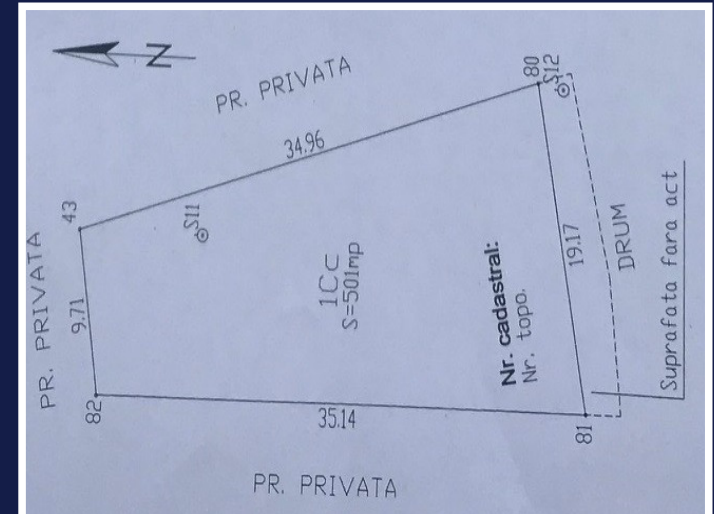

TEREN DE VANZARE IN GRUIA, ZONA DE  
CASE, 500 MP, FRONT DE 9 ML, UTR-ULIU/PUZ  
ID: P7362

DE VANZARE

**Pret: €95,000**

Teren intravilan

Suprafata: 500 m<sup>2</sup>

Front: 9 m<sup>2</sup>

PERSOANA DE CONTACT: MIHAI-SEBASTIAN POP