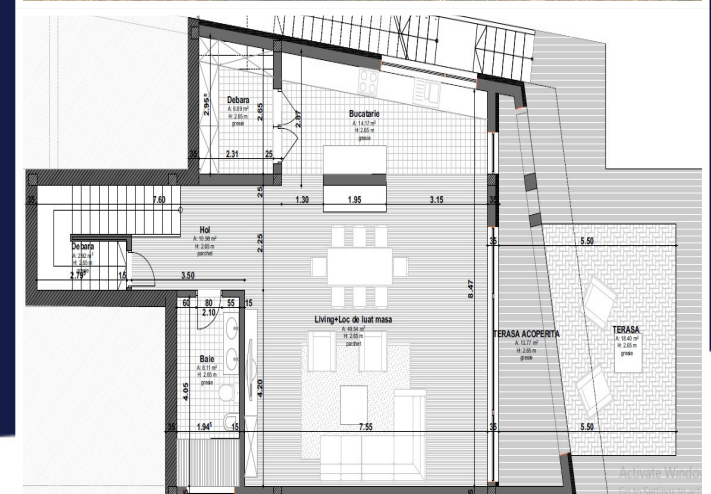

TEREN 1000MP CU AUTORIZATIE DUPLEX,
GRIGORESCU
ID: P29597

DE VANZARE

Pret: €219,900

Teren intravilan

Suprafata: 1000
m²

Front: 18 m²

PERSOANA DE CONTACT: RAZVAN GAVRIL

TEL.MOBIL: 0757.600050