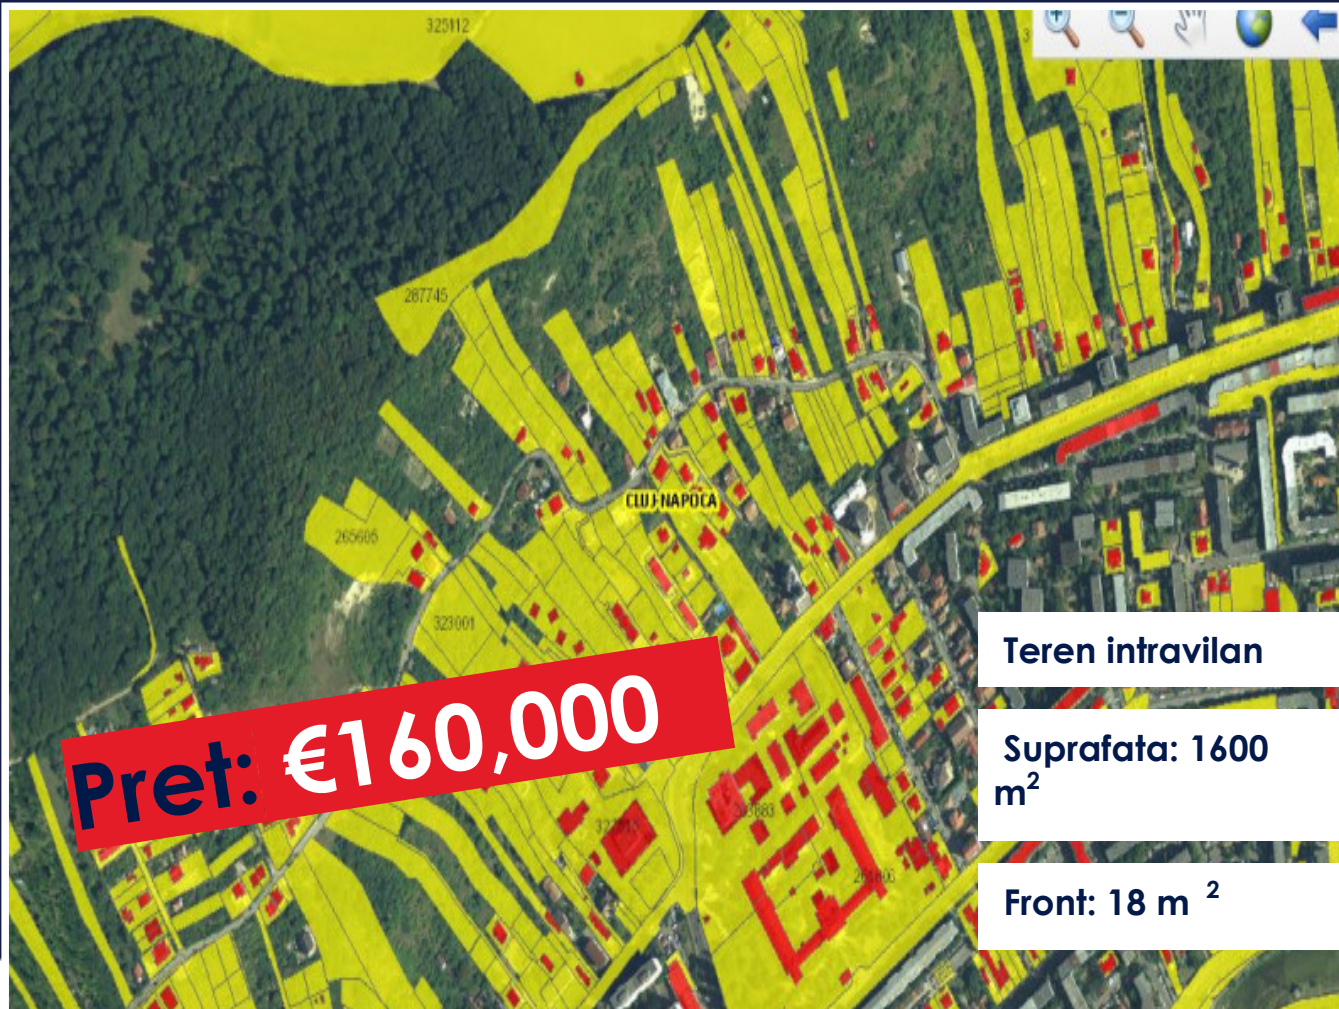

TEREN INTRAVILAN, PANORAMA DEOSEBITA,
CARTIER GRIGORESCU
ID: P28245

DE VANZARE

Teren intravilan

Suprafata: 1600
m²

Front: 18 m²

PERSONA DE CONTACT: RAUL DOLEANU
TEL.MOBIL: 0737.040014
EMAIL: office@weltimobiliare.ro