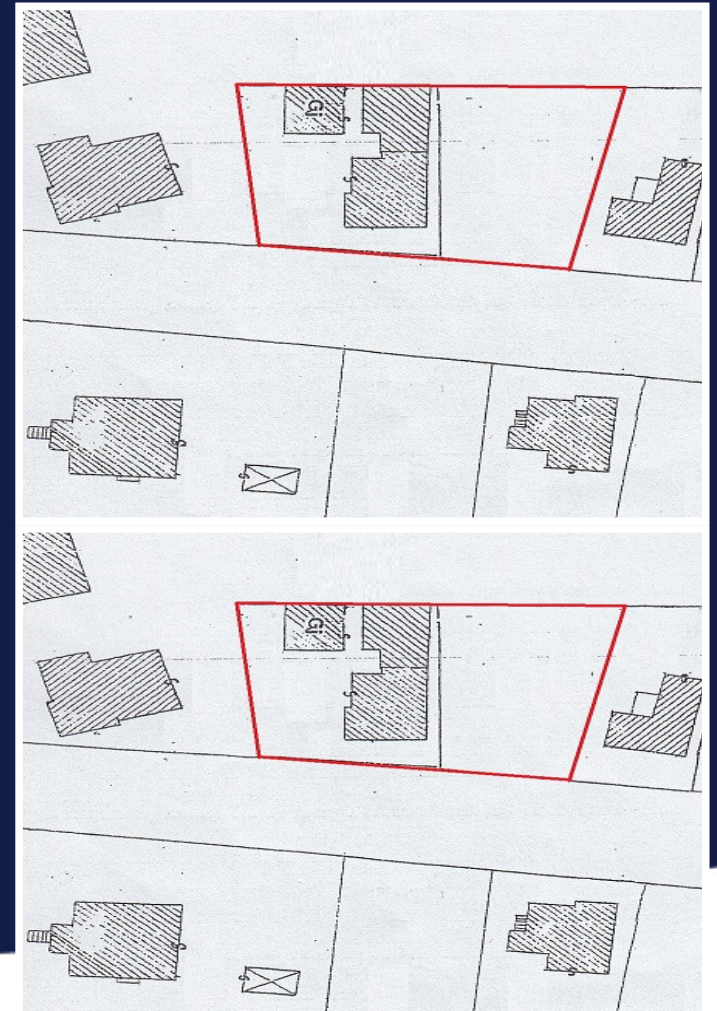

TEREN DE BLOC IN GRIGORESCU, 1040 MP,
FRONT 37 ML, INCADRARE PUG-M4
ID: P7978

DE VANZARE

PERSOANA DE CONTACT: MIHAI-SEBASTIAN POP
TEL.MOBIL: 0727.228818
EMAIL: office@weltimobiliare.ro