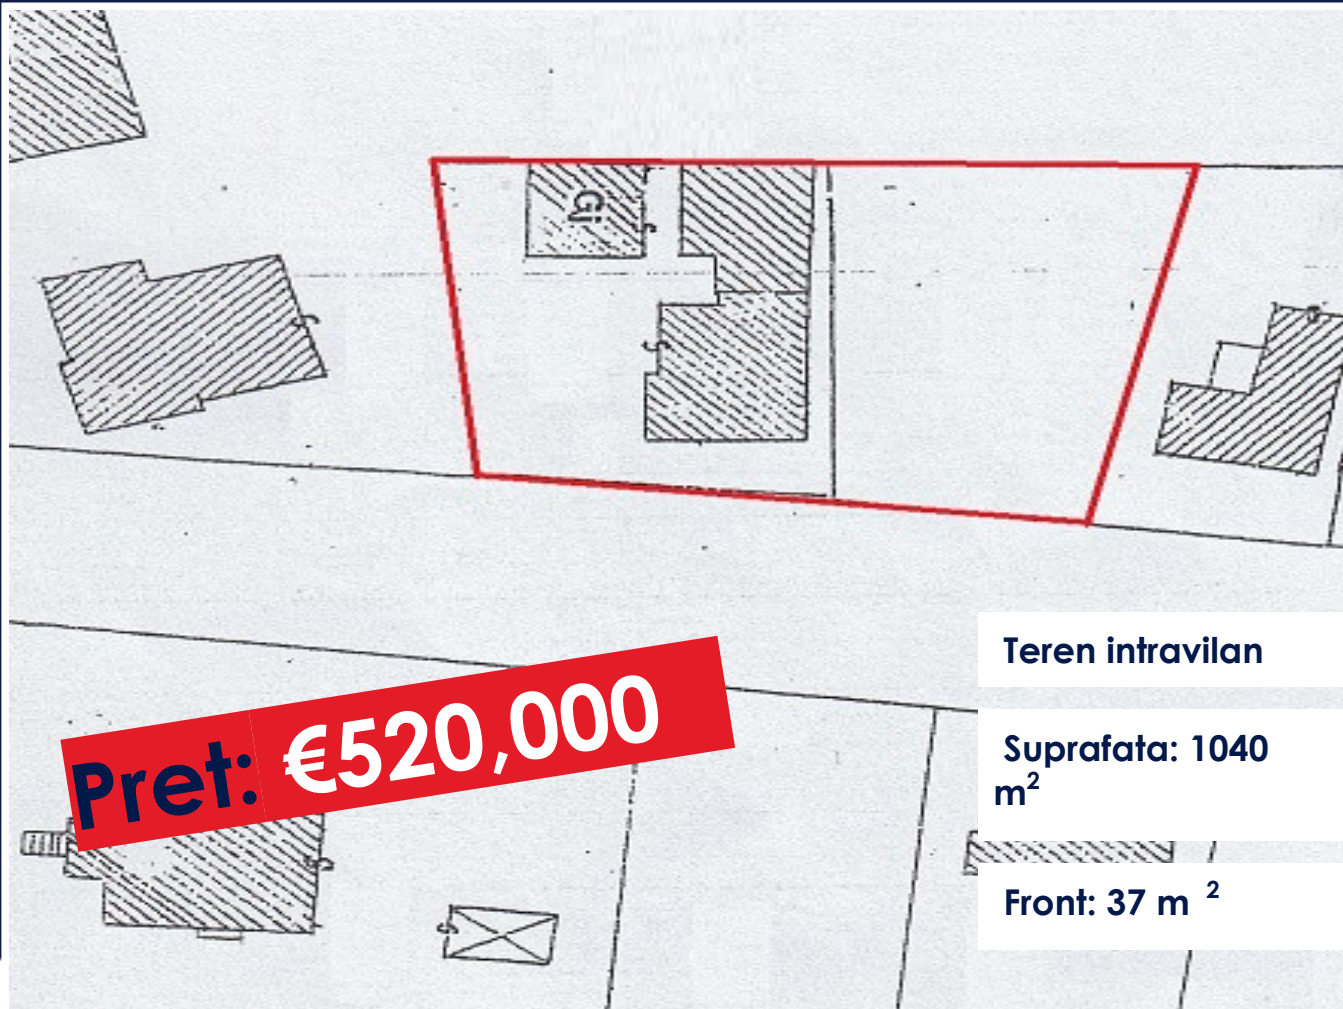

TEREN DE BLOC IN GRIGORESCU, 1040 MP,
FRONT 37 ML, INCADRARE PUG-M4
ID: P7978

DE VANZARE

Pret: €520,000

Teren intravilan

Suprafata: 1040
m²

Front: 37 m²

PERSOANA DE CONTACT: MIHAI-SEBASTIAN POP

TEL.MOBIL: 0727.228818