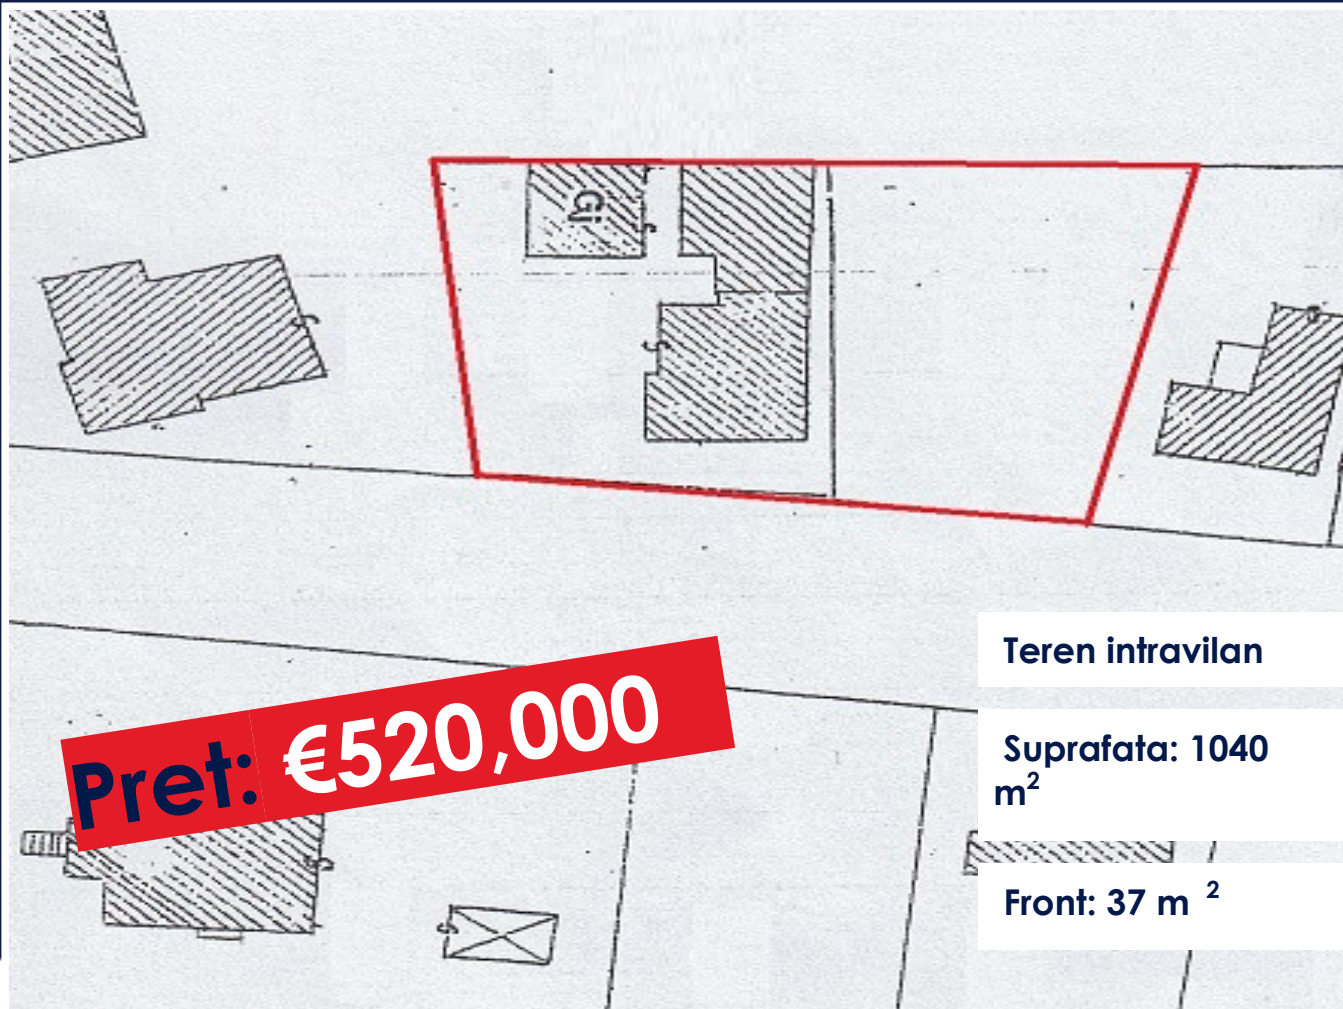

TEREN DE BLOC IN GRIGORESCU, 1040 MP,
FRONT 37 ML, INCADRARE PUG-M4
ID: P7978

DE VANZARE

PERSOANA DE CONTACT: MIHAI-SEBASTIAN POP
TEL.MOBIL: 0727.228818
EMAIL: office@weltimobiliare.ro