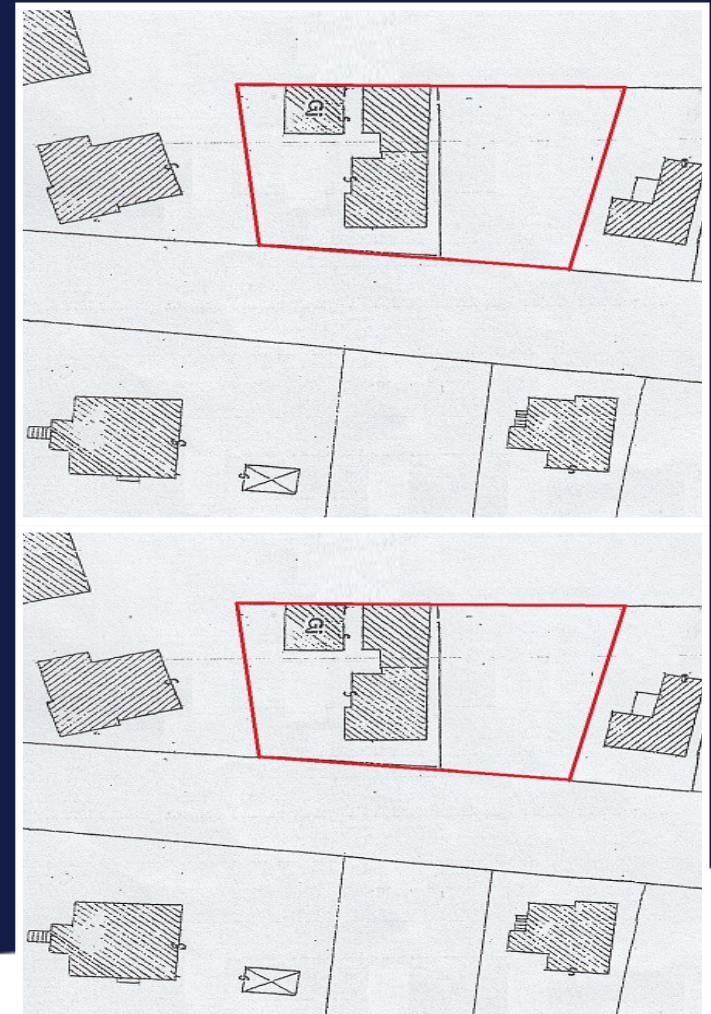

TEREN DE BLOC IN GRIGORESCU, 1040 MP,
FRONT 37 ML, INCADRARE PUG-M4
ID: P7978

DE VANZARE

PERSOANA DE CONTACT: MIHAI-SEBASTIAN POP
TEL.MOBIL: 0727.228818
EMAIL: office@weltimobiliare.ro