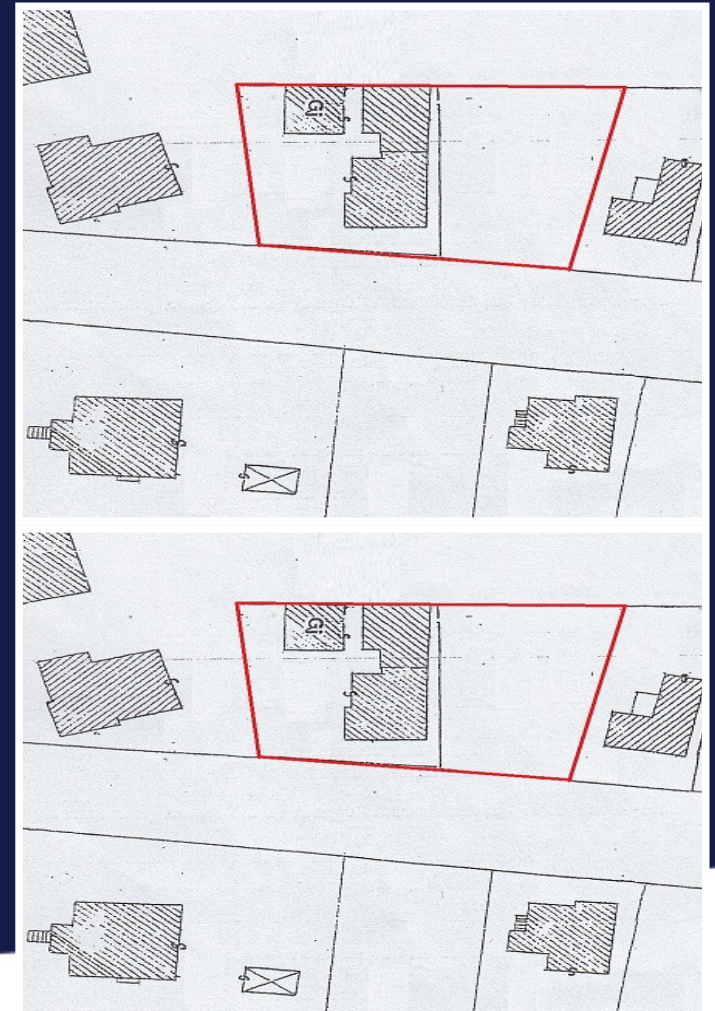

TEREN DE BLOC IN GRIGORESCU, 1040 MP,
FRONT 37 ML, INCADRARE PUG-M4
ID: P7978

DE VANZARE

PERSOANA DE CONTACT: MIHAI-SEBASTIAN POP
TEL.MOBIL: 0727.228818
EMAIL: office@weltimobiliare.ro