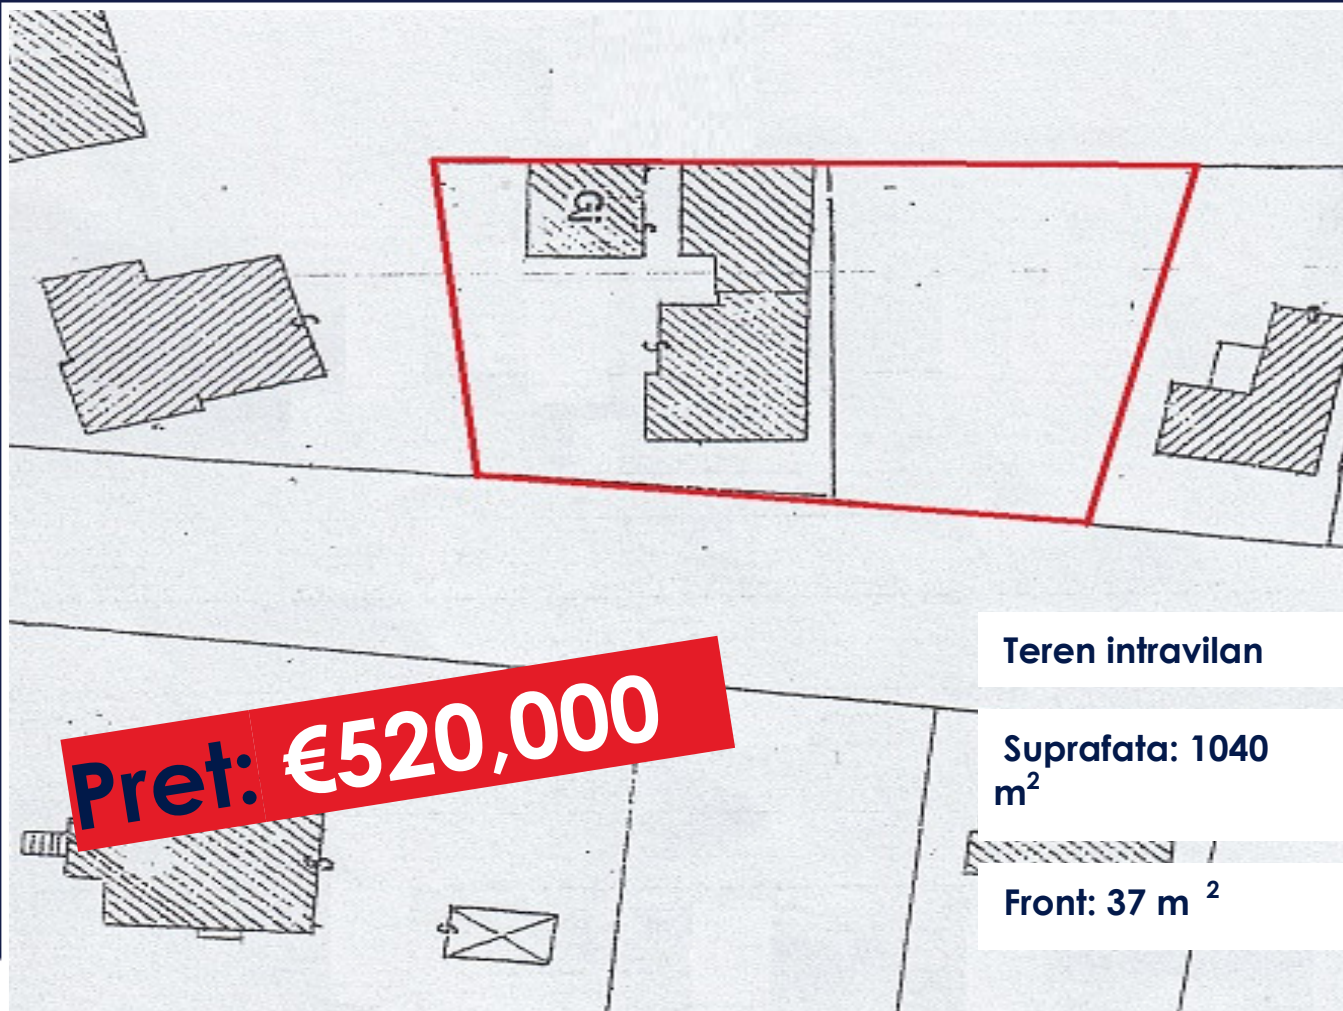

TEREN DE BLOC IN GRIGORESCU, 1040 MP,
FRONT 37 ML, INCADRARE PUG-M4
ID: P7978

DE VANZARE

PERSOANA DE CONTACT: MIHAI-SEBASTIAN POP
TEL.MOBIL: 0727.228818
EMAIL: office@weltimobiliare.ro