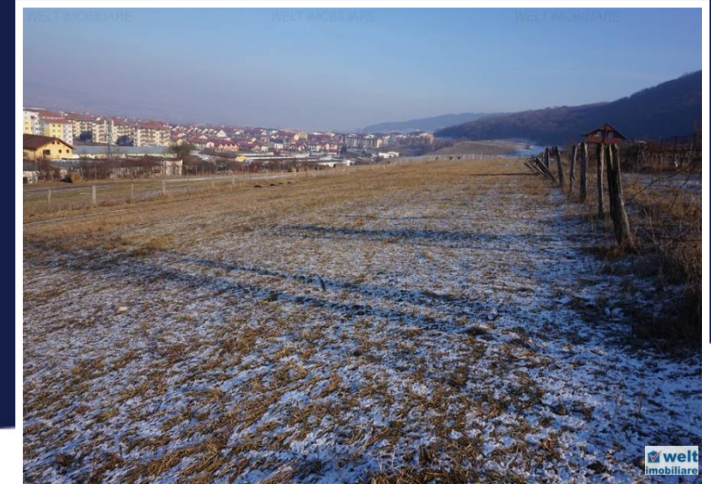

**VANZARE TEREN 500 MP, SITUAT IN FLORESTI,
ZONA EROILOR
ID: P10010**

DE VANZARE

PERSOANA DE CONTACT: ANDREI COSTESCU
TEL.MOBIL: 0737.040015
EMAIL: office@weltimobiliare.ro