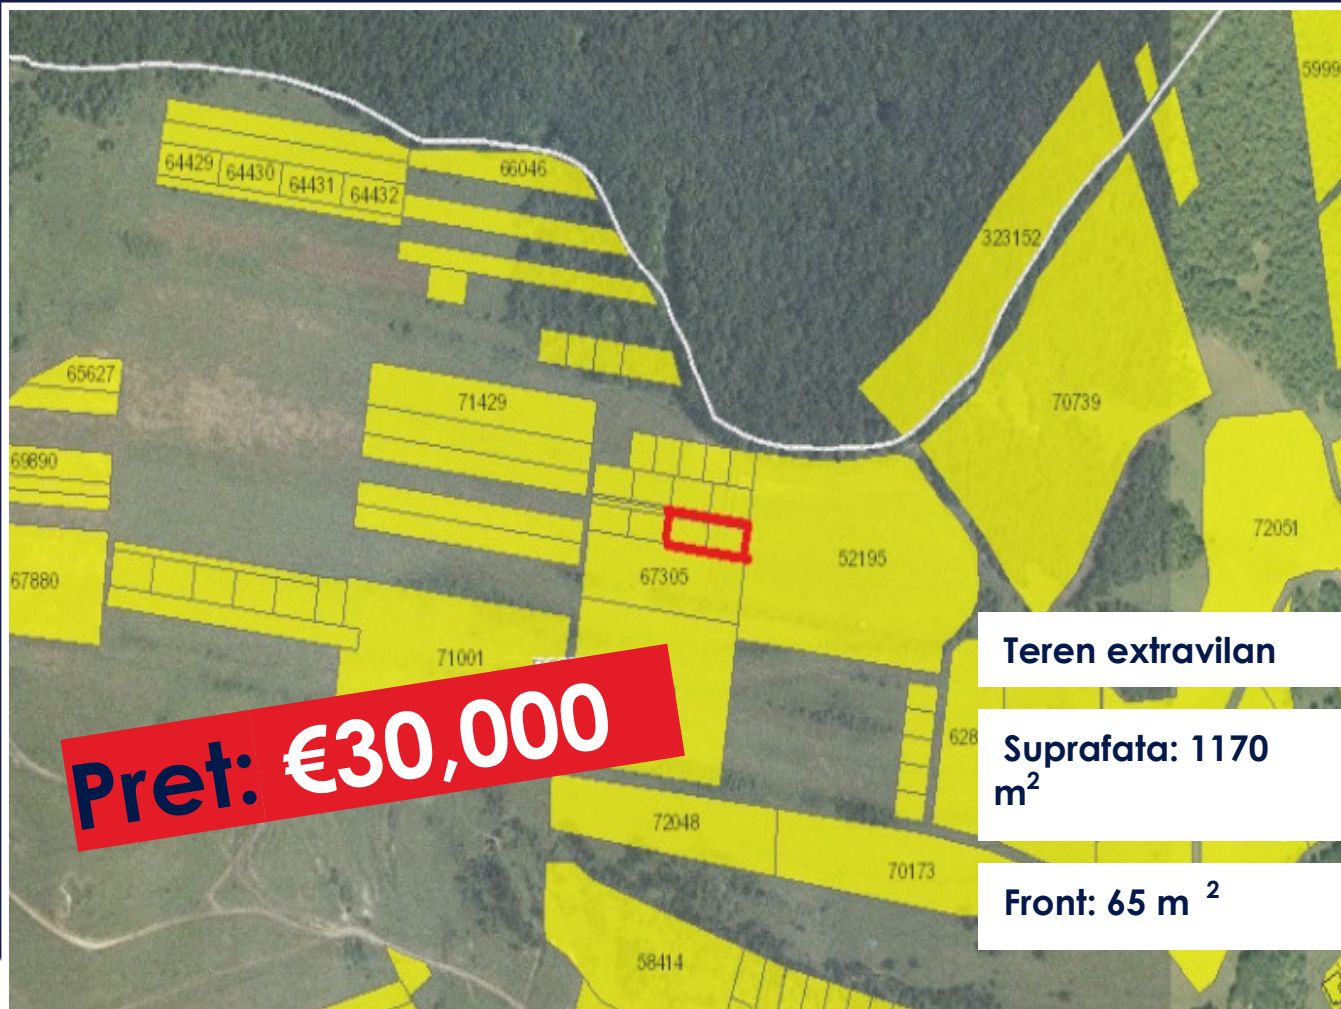

**VANZARE TEREN EXTRAVILAN, 1170 MP IN
ZONA CENTURII OCOLITOARE FLORESTI
ID: P8991**

DE VANZARE

Teren extravilan

**Suprafata: 1170
m²**

Front: 65 m²

PERSOANA DE CONTACT: ANDREI COSTESCU

TEL.MOBIL: 0737.040015