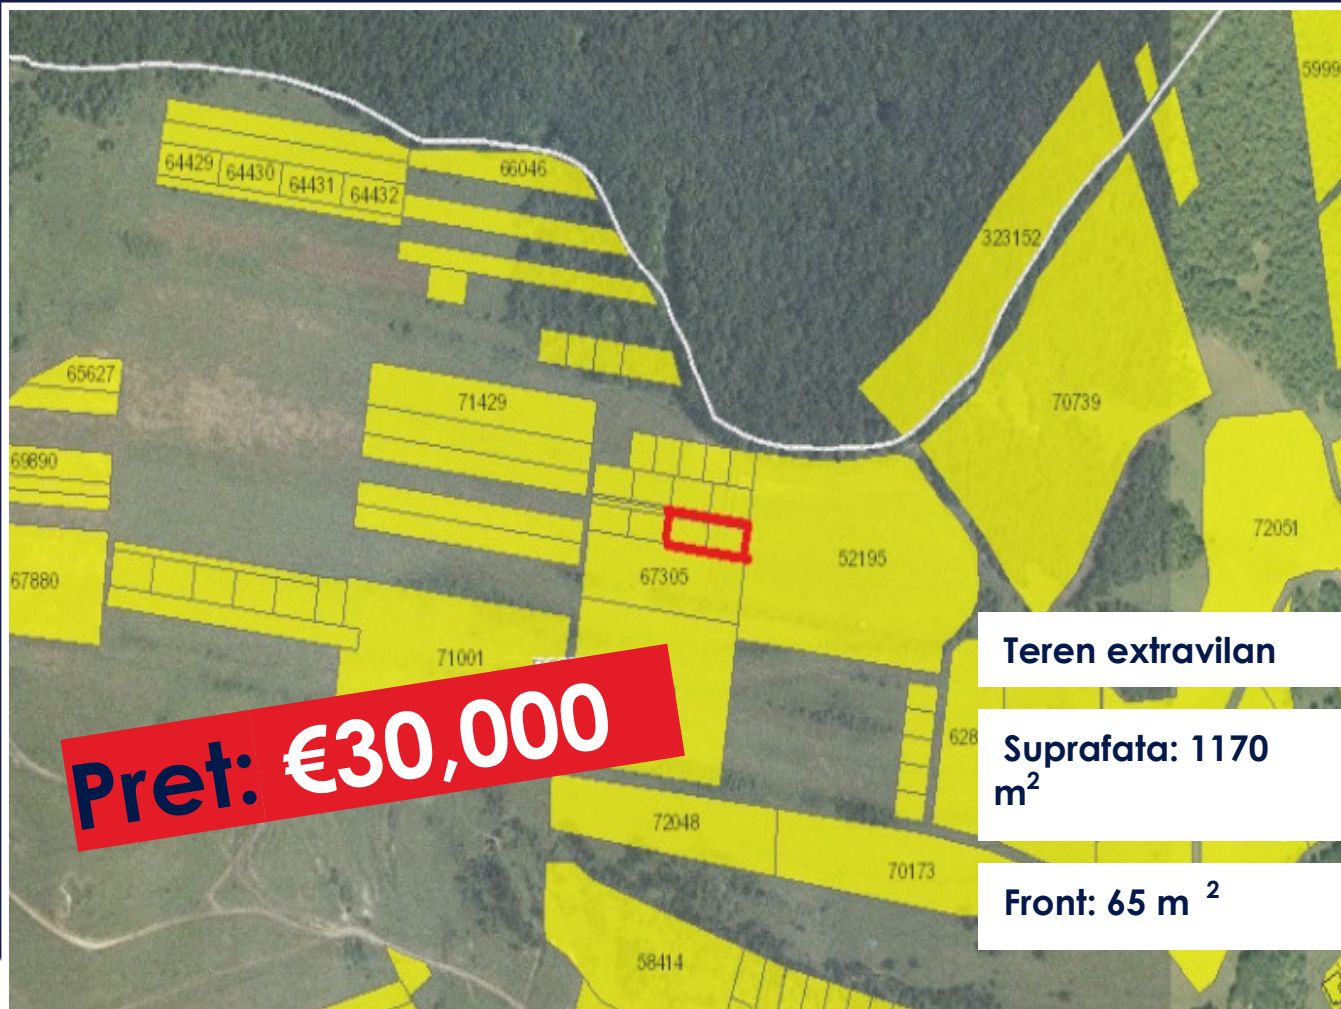

**VANZARE TEREN EXTRAVILAN, 1170 MP IN  
ZONA CENTURII OCOLITOARE FLORESTI  
ID: P8991**

**DE VANZARE**

**Teren extravilan**

**Suprafata: 1170  
m<sup>2</sup>**

**Front: 65 m<sup>2</sup>**

**PERSOANA DE CONTACT: ANDREI COSTESCU**