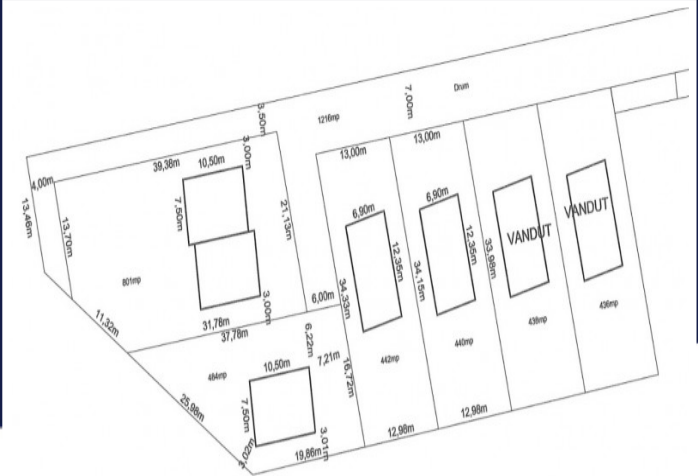

**TEREN PENTRU DUPLEX, 801 MP, FONT 25 M,  
ZONA MAGNOLIEI  
ID: P8884**

**DE VANZARE**

**Pret: €48,060**

**Teren intravilan**

**Suprafata: 801 m<sup>2</sup>**

**Front: 25 m<sup>2</sup>**

**PERSOANA DE CONTACT: COSMIN ROȘCA**