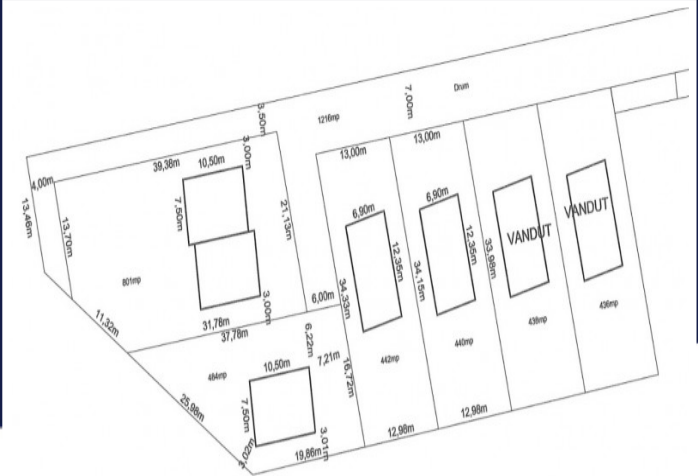

TEREN PENTRU DUPLEX, 801 MP, FONT 25 M,
ZONA MAGNOLIEI
ID: P8884

DE VANZARE

Pret: €48,060

Teren intravilan

Suprafata: 801 m²

Front: 25 m²

PERSOANA DE CONTACT: COSMIN ROȘCA

TEL.MOBIL: 0737.040018