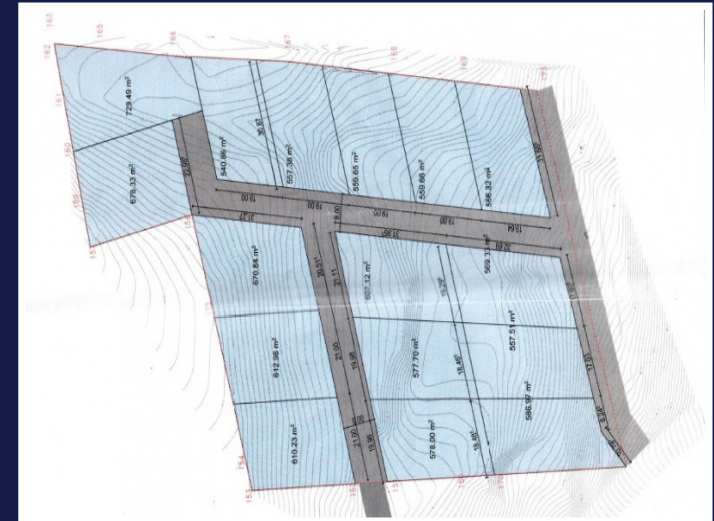

**VANZARE TEREN INTRAVILAN 610 MP, 2
FRONTURI, ZONA VIVO CENTER
ID: P6315**

DE VANZARE

Pret: €48,800

Teren intravilan

Suprafata: 610 m²

Front: 32 m²

PERSOANA DE CONTACT: COSMIN ROȘCA

TEL.MOBIL: 0737.040018