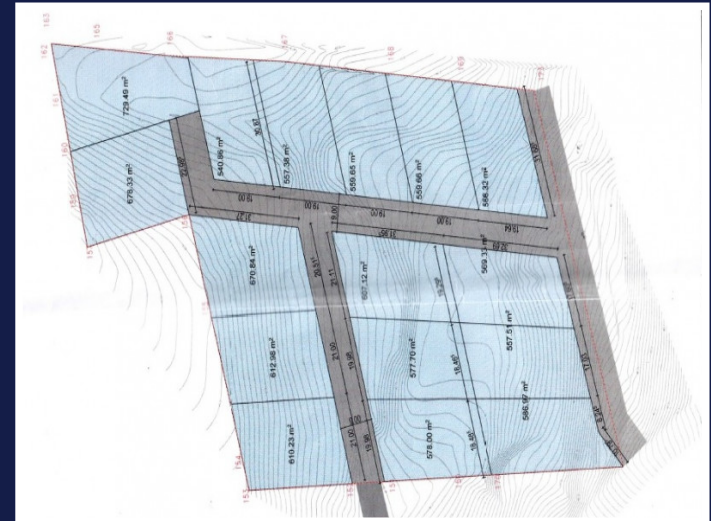

**VANZARE TEREN INTRAVILAN 610 MP, 2
FRONTURI, ZONA VIVO CENTER
ID: P6315**

DE VANZARE

Pret: €45,750

Teren intravilan

Suprafata: 610 m²

Front: 32 m²

PERSOANA DE CONTACT: COSMIN ROȘCA

TEL.MOBIL: 0737.040018