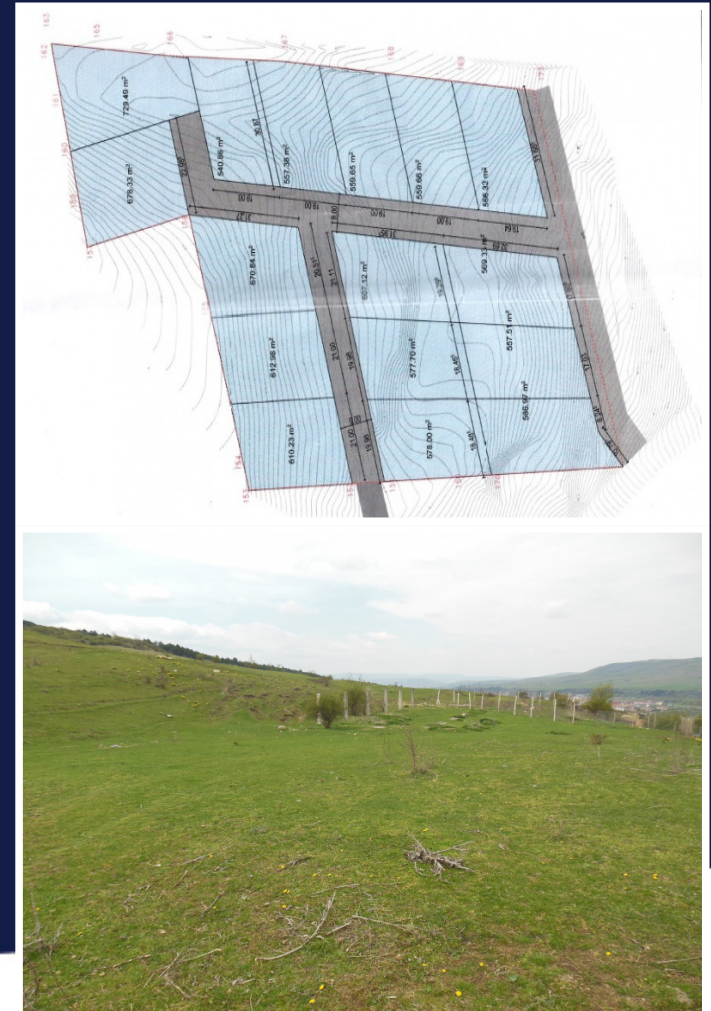

**VANZARE TEREN INTRAVILAN 610 MP, 2  
FRONTURI, ZONA VIVO CENTER  
ID: P6315**

**DE VANZARE**

**PERSOANA DE CONTACT: COSMIN ROȘCA**  
**TEL.MOBIL: 0737.040018**  
**EMAIL: office@weltimobiliare.ro**