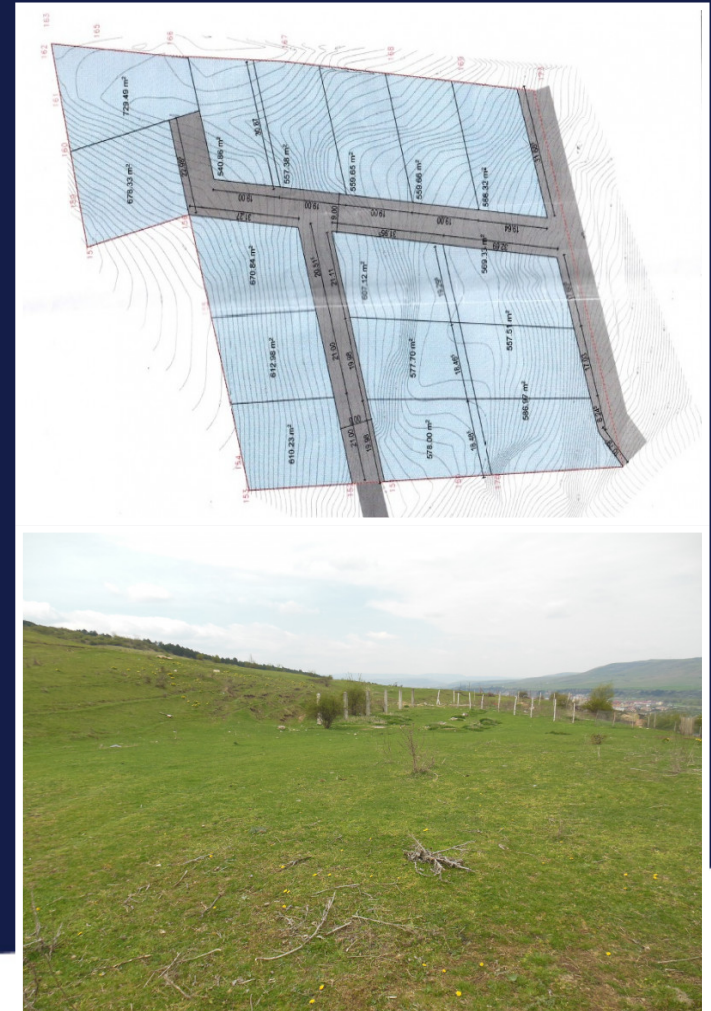

**VANZARE TEREN INTRAVILAN 610 MP, 2
FRONTURI, ZONA VIVO CENTER
ID: P6315**

DE VANZARE

PERSOANA DE CONTACT: COSMIN ROȘCA
TEL.MOBIL: 0737.040018
EMAIL: office@weltimobiliare.ro