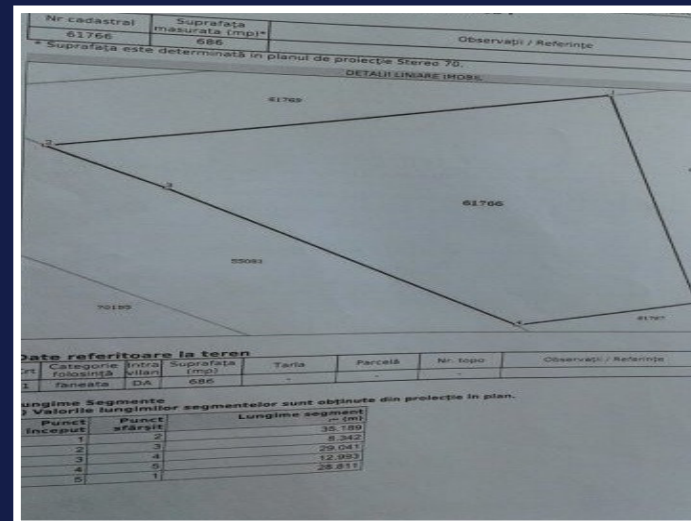

**VANZARE TEREN 686 MP, SITUAT IN ZONA  
RAZOARE, IN SPATE LA POLUS  
ID: P4095**

**DE VANZARE**

**Pret: €54,194**

**Teren intravilan**

**Suprafata: 686 m<sup>2</sup>**

**Front: 30 m<sup>2</sup>**

**PERSOANA DE CONTACT: ANDREI COSTESCU**