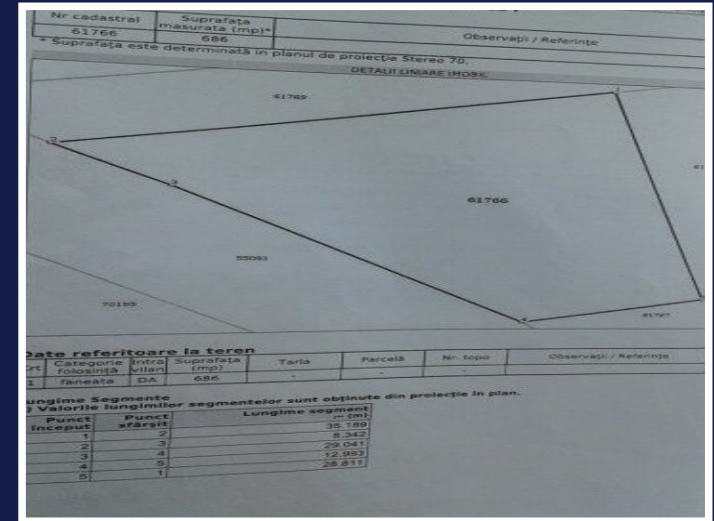

**VANZARE TEREN 686 MP, SITUAT IN ZONA
RAZOARE, IN SPATE LA POLUS
ID: P4095**

DE VANZARE

Pret: €54,194

Teren intravilan

Suprafata: 686 m²

Front: 30 m²

PERSOANA DE CONTACT: ANDREI COSTESCU
TEL.MOBIL: 0737.040015
EMAIL: office@weltimobiliare.ro