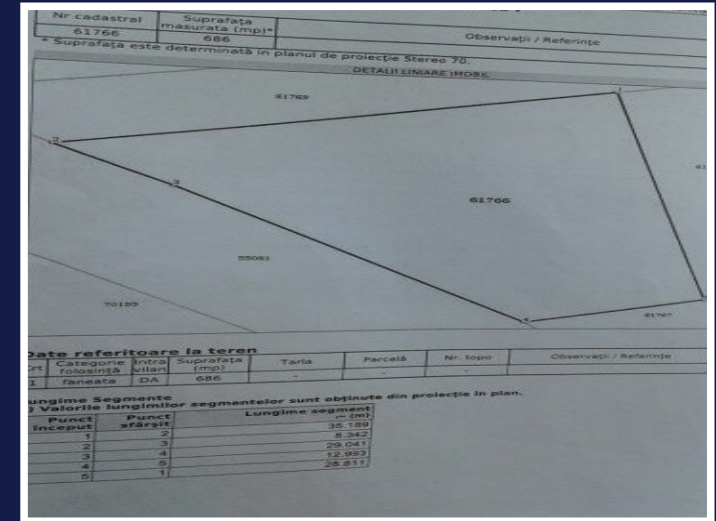

**VANZARE TEREN 686 MP, SITUAT IN ZONA
RAZOARE, IN SPATE LA POLUS
ID: P4095**

DE VANZARE

Pret: €54,194

Teren intravilan

Suprafata: 686 m²

Front: 30 m²

PERSOANA DE CONTACT: ANDREI COSTESCU
TEL.MOBIL: 0737.040015
EMAIL: office@weltimobiliare.ro