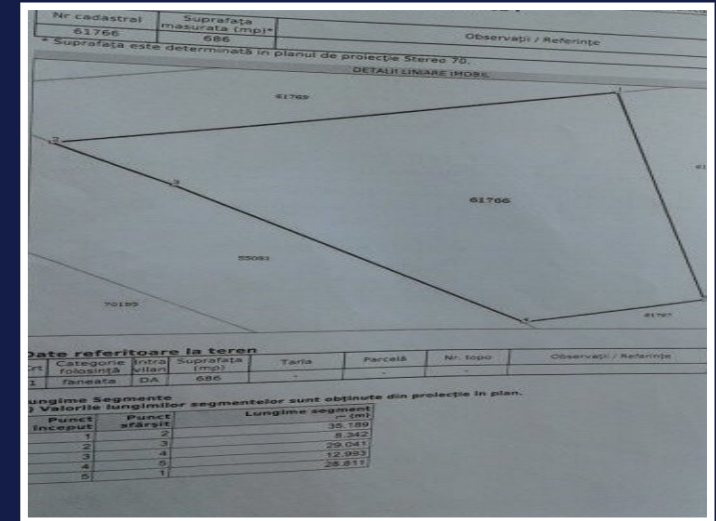

**VANZARE TEREN 686 MP, SITUAT IN ZONA  
RAZOARE, IN SPATE LA POLUS  
ID: P4095**

**DE VANZARE**

**Pret: €54,194**

**Teren intravilan**

**Suprafata: 686 m<sup>2</sup>**

**Front: 30 m<sup>2</sup>**

**PERSOANA DE CONTACT: ANDREI COSTESCU**