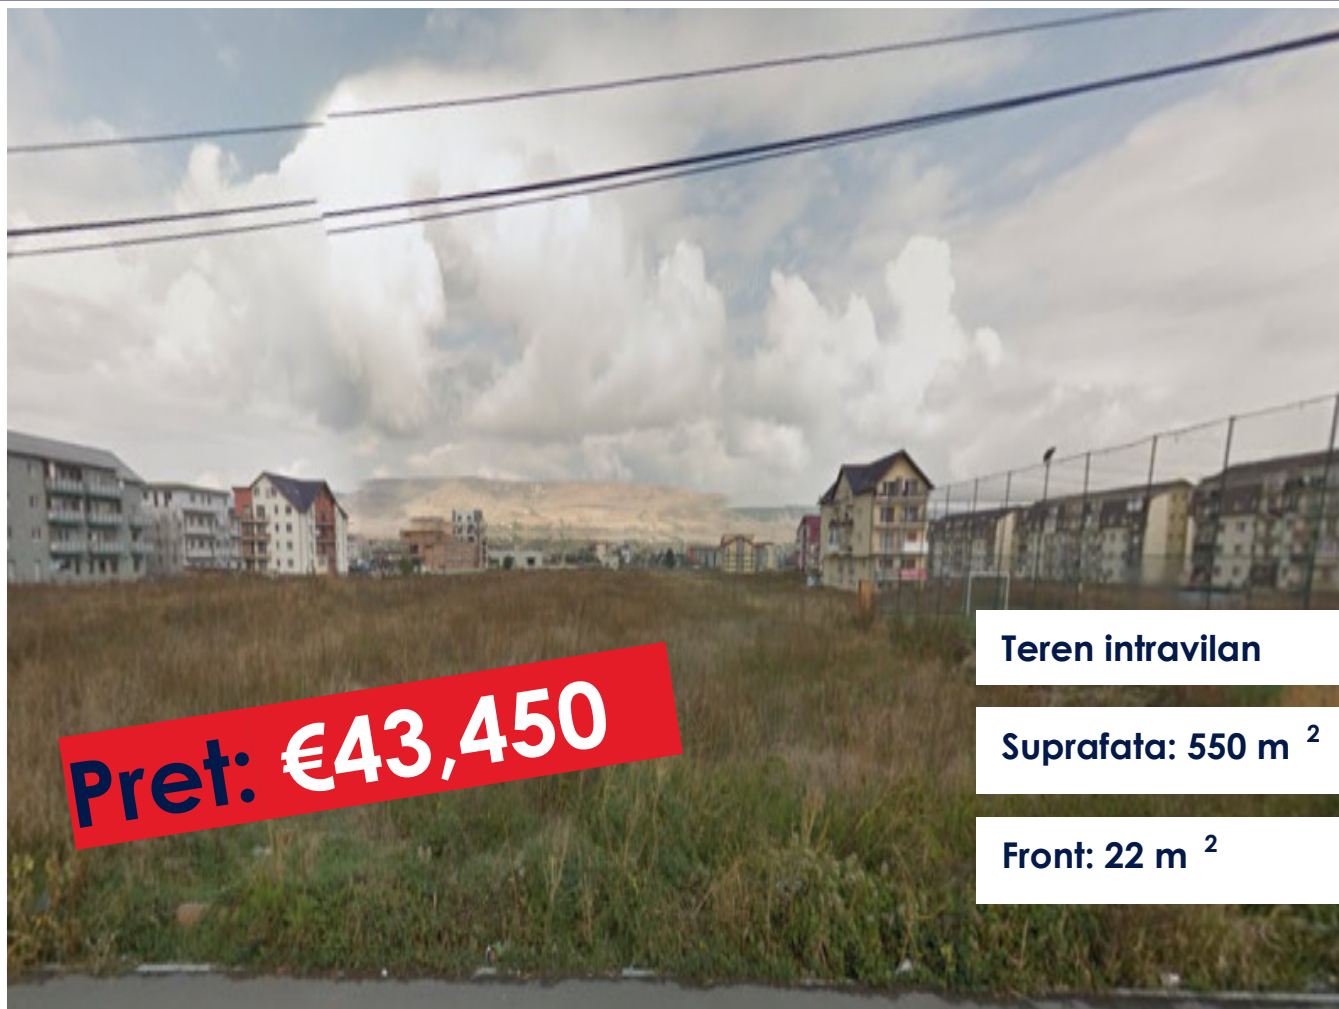

**VANZARE TEREN 550MP, FRONT 22 ML, ZONA
DE BLOCURI
ID: P3934**

DE VANZARE

Pret: €43,450

Teren intravilan

Suprafata: 550 m²

Front: 22 m²

PERSOANA DE CONTACT: COSMIN ROȘCA

TEL.MOBIL: 0737.040018