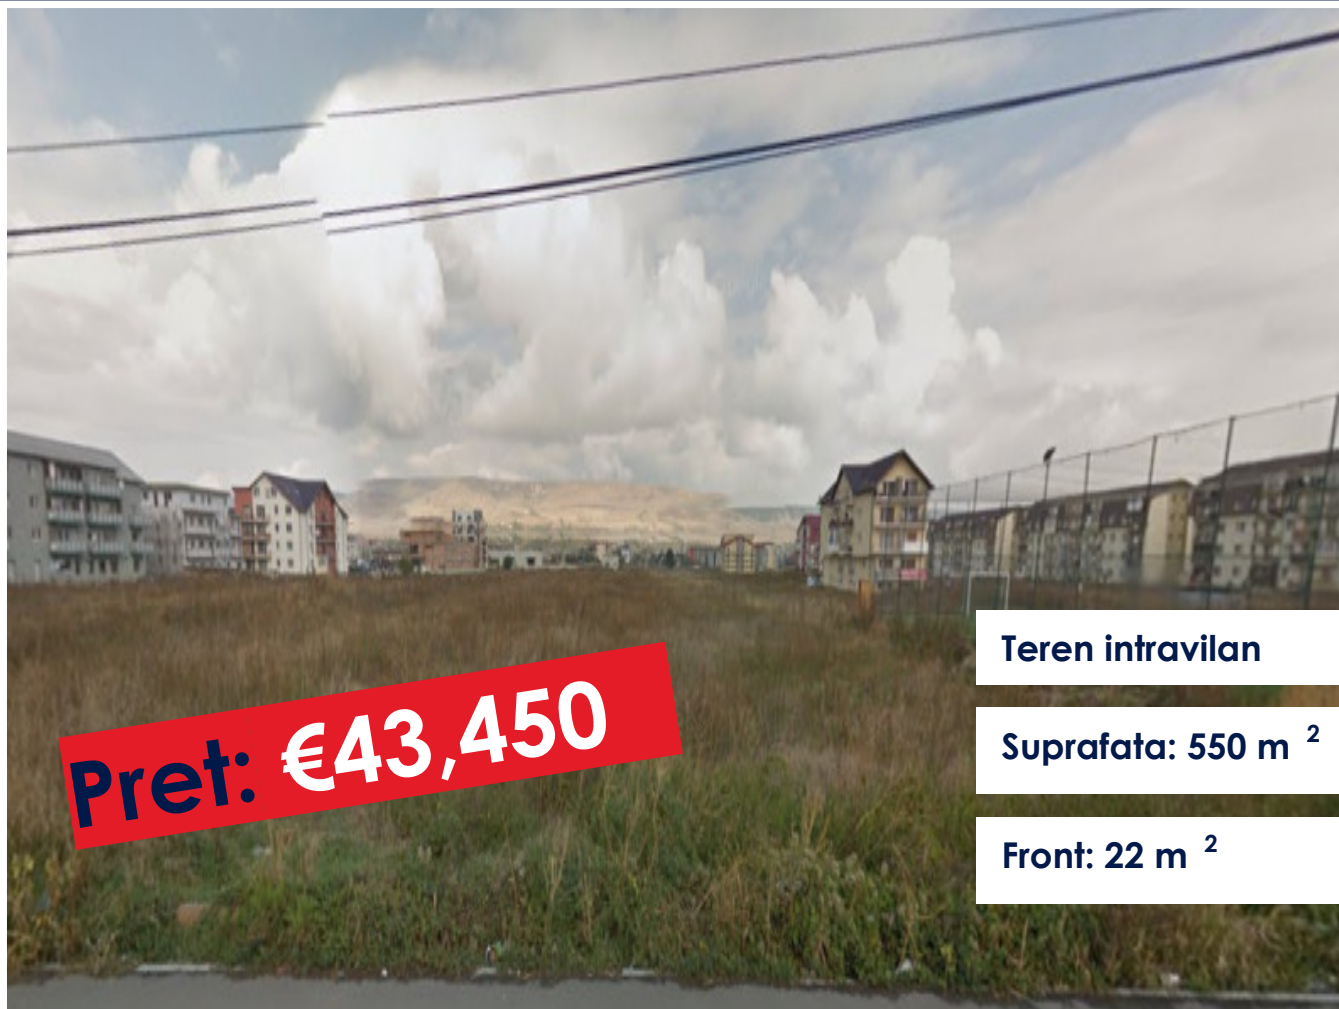

**VANZARE TEREN 550MP, FRONT 22 ML, ZONA  
DE BLOCURI  
ID: P3934**

**DE VANZARE**

**Pret: €43,450**

**Teren intravilan**

**Suprafata: 550 m<sup>2</sup>**

**Front: 22 m<sup>2</sup>**

**PERSOANA DE CONTACT: COSMIN ROȘCA**