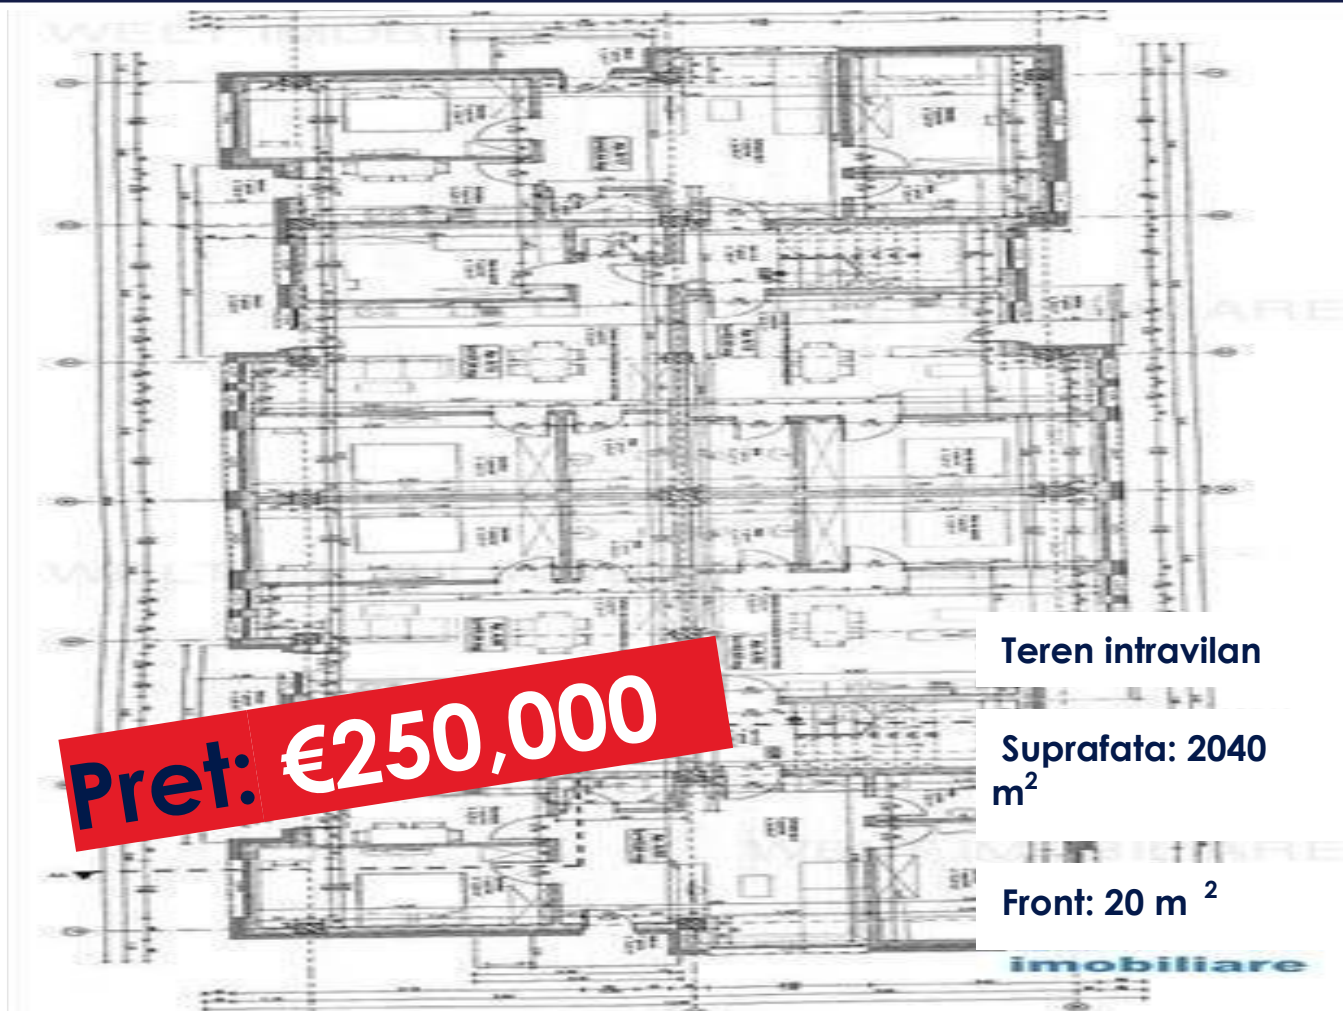

**VANZARE TEREN AUTORIZAT 2040 MP, 23
APARTAMENTE, 2 BLOCURI IN FLORESTI
ID: 1316P**

DE VANZARE

Pret: €250,000

Teren intravilan

**Suprafata: 2040
m²**

Front: 20 m²

PERSOANA DE CONTACT: ANDREI COSTESCU

TEL.MOBIL: 0737.040015