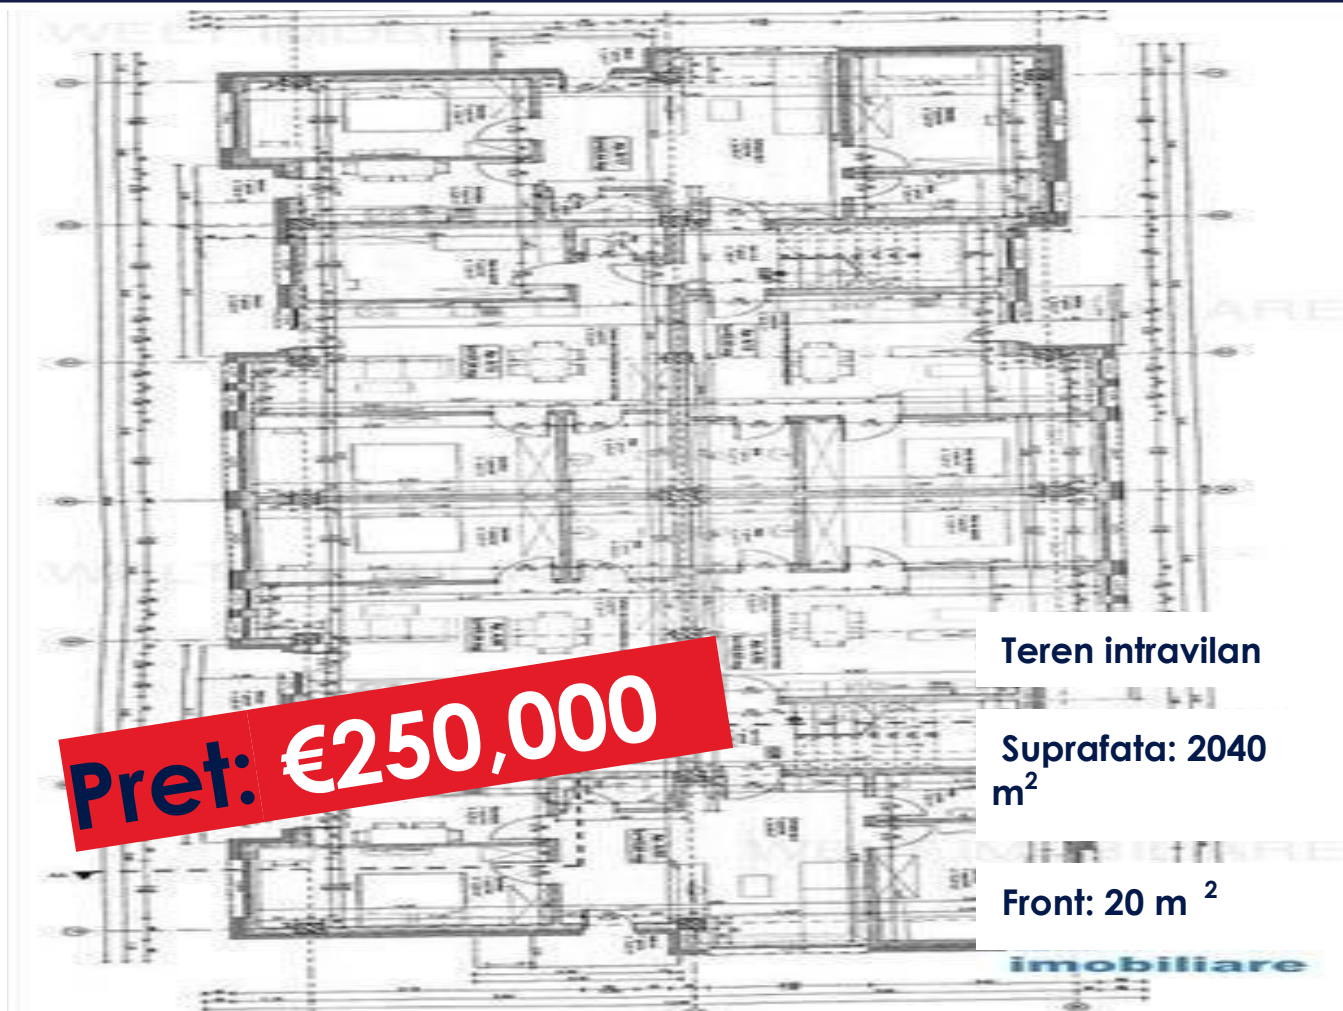

**VANZARE TEREN AUTORIZAT 2040 MP, 23  
APARTAMENTE, 2 BLOCURI IN FLORESTI  
ID: 1316P**

**DE VANZARE**

**Pret: €250,000**

**Teren intravilan**

**Suprafata: 2040  
m<sup>2</sup>**

**Front: 20 m<sup>2</sup>**