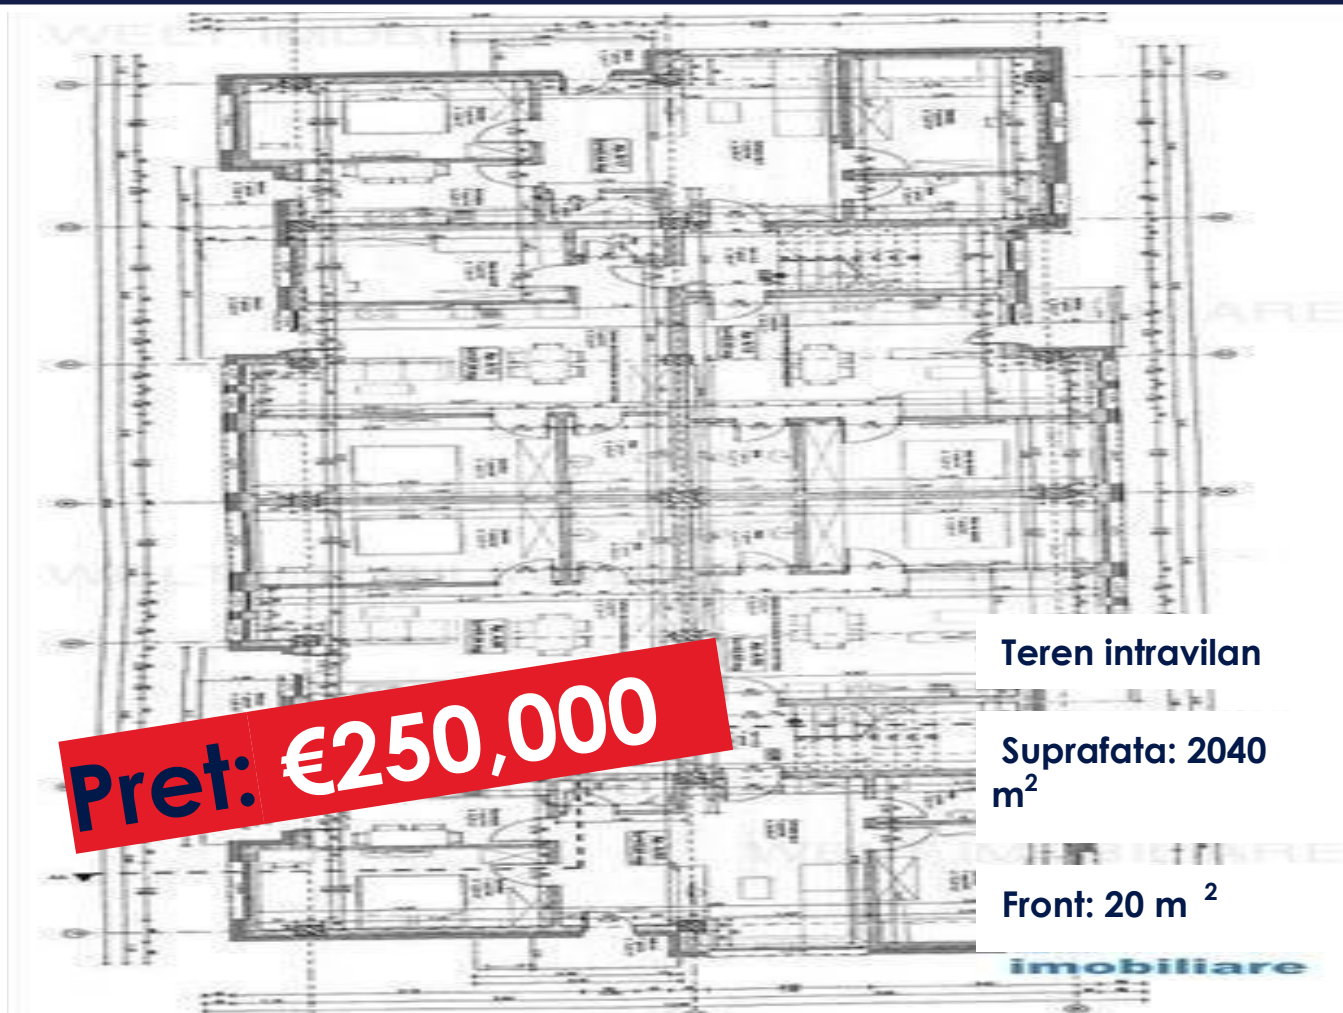

**VANZARE TEREN AUTORIZAT 2040 MP, 23  
APARTAMENTE, 2 BLOCURI IN FLORESTI  
ID: 1316P**

**DE VANZARE**

**Pret: €250,000**

**Teren intravilan**

**Suprafata: 2040  
m<sup>2</sup>**

**Front: 20 m<sup>2</sup>**