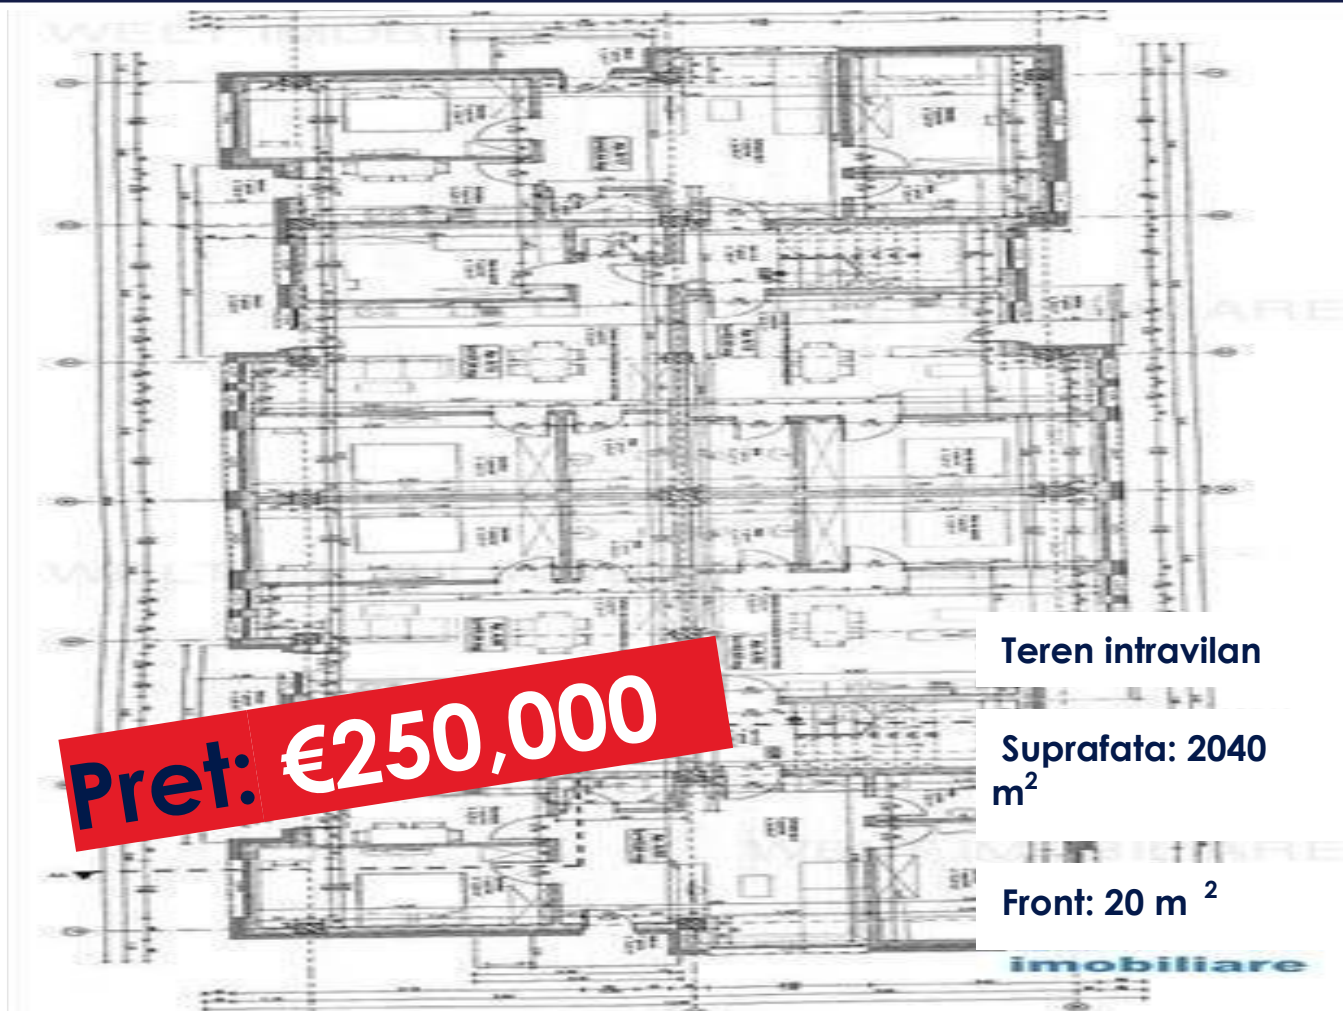

**VANZARE TEREN AUTORIZAT 2040 MP, 23
APARTAMENTE, 2 BLOCURI IN FLORESTI
ID: 1316P**

DE VANZARE

Pret: €250,000

Teren intravilan

Suprafata: 2040
m²

Front: 20 m²

PERSOANA DE CONTACT: ANDREI COSTESCU

TEL.MOBIL: 0737.040015