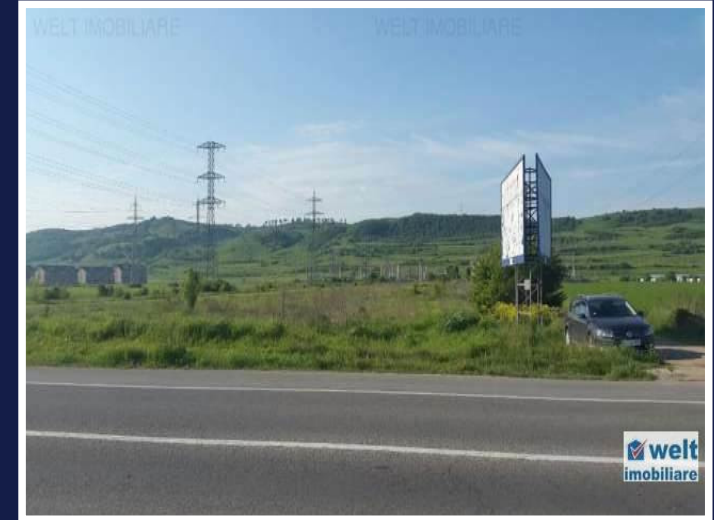

**VANZARE TEREN CU FRONT LA E60, TOATE  
UTILITATILE, DOUA FRONTURI  
ID: 1313S**

**DE VANZARE**

**Pret: €422,500**

**Teren extravilan**

**Suprafata: 8450  
m<sup>2</sup>**

**Front: 22 m<sup>2</sup>**

**PERSOANA DE CONTACT: COSMIN ROȘCA**  
**TEL.MOBIL: 0737.040018**  
**EMAIL: [office@weltimobiliare.ro](mailto:office@weltimobiliare.ro)**