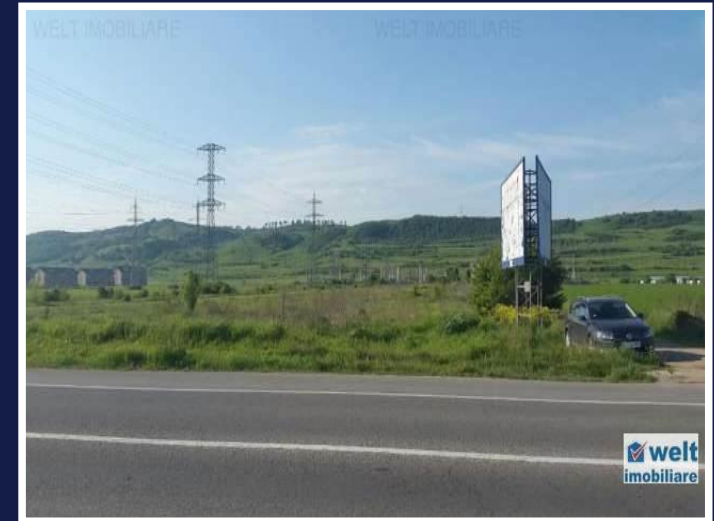

**VANZARE TEREN CU FRONT LA E60, TOATE  
UTILITATILE, DOUA FRONTURI  
ID: 1313S**

**DE VANZARE**

**Pret: €422,500**

**Teren extravilan**

**Suprafata: 8450  
m<sup>2</sup>**

**Front: 22 m<sup>2</sup>**

**PERSOANA DE CONTACT: COSMIN ROȘCA**