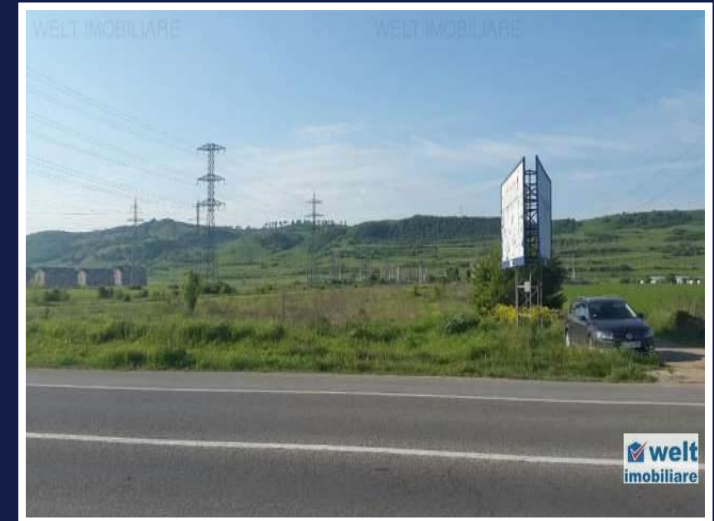

**VANZARE TEREN CU FRONT LA E60, TOATE
UTILITATILE, DOUA FRONTURI
ID: 1313S**

DE VANZARE

Pret: €422,500

Teren extravilan

**Suprafata: 8450
m²**

Front: 22 m²

PERSOANA DE CONTACT: COSMIN ROȘCA
TEL.MOBIL: 0737.040018
EMAIL: office@weltimobiliare.ro