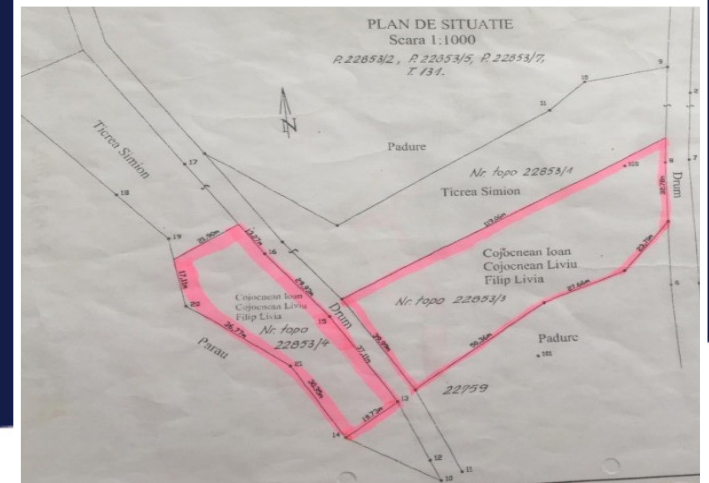

TEREN INTRAVILAN 5700MP, 3 FRONTURI
STRADALE
ID: P15899

DE VANZARE

Pret: €342,000

Teren intravilan

Suprafata: 5700
m²

Front: 57 m²

PERSOANA DE CONTACT: PAVEL CENAN

TEL.MOBIL: 0727.722245