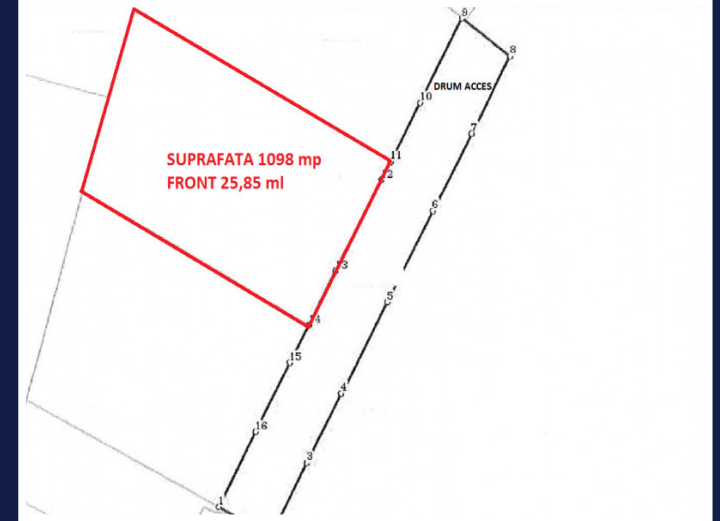

**VANZARE TEREN PREMIUM IN FAGET, PUZ
APROBAT, 1098 MP, FRONT 25 ML, ACCES
PRIVAT**

DE VANZARE

ID: PT4651

Pret: €210,000

Teren intravilan

**Suprafata: 1100
m²**

Front: 25.85 m²

PERSOANA DE CONTACT: MIHAI-SEBASTIAN POP