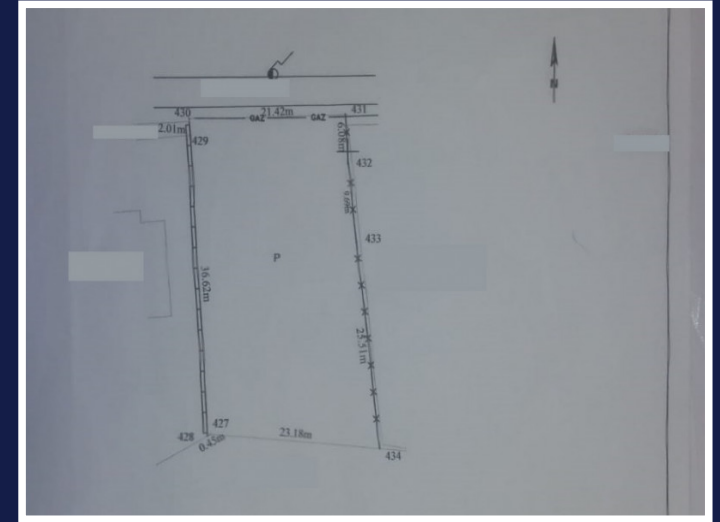

TEREN INTRAVILAN PENTRU CASA  
INDIVIDUALA DE 881 MP LANGA VILA TUSA,  
FAGET

DE VANZARE

ID: PT2851

Teren intravilan

Suprafata: 881 m<sup>2</sup>

Front: 21.42 m<sup>2</sup>

PERSOANA DE CONTACT: ERVIN CSIKI

TEL.MOBIL: 0752.223366