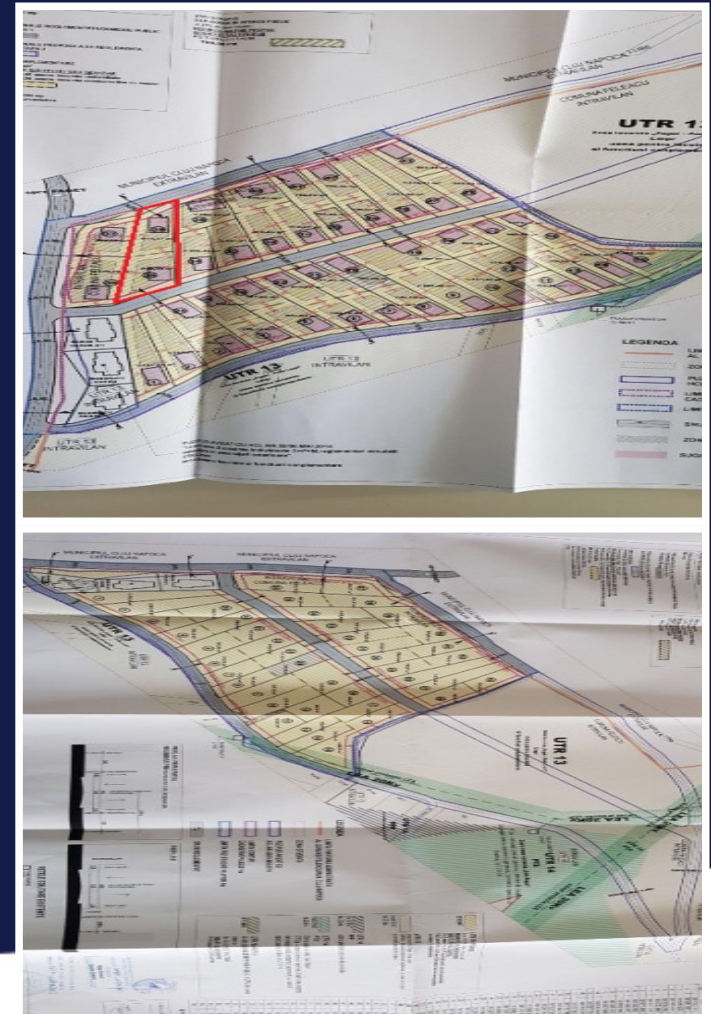

**TEREN PENTRU CASA SAU DUPLEX CU PUZ
ZONA WONDERLAND CLUJ
ID: P12250**

DE VANZARE

Pret: €75,000

Teren intravilan

**Suprafata: 1000
m²**

Front: 15 m²

PERSOANA DE CONTACT: ADRIAN SZILAGYI

TEL.MOBIL: 0733.223900