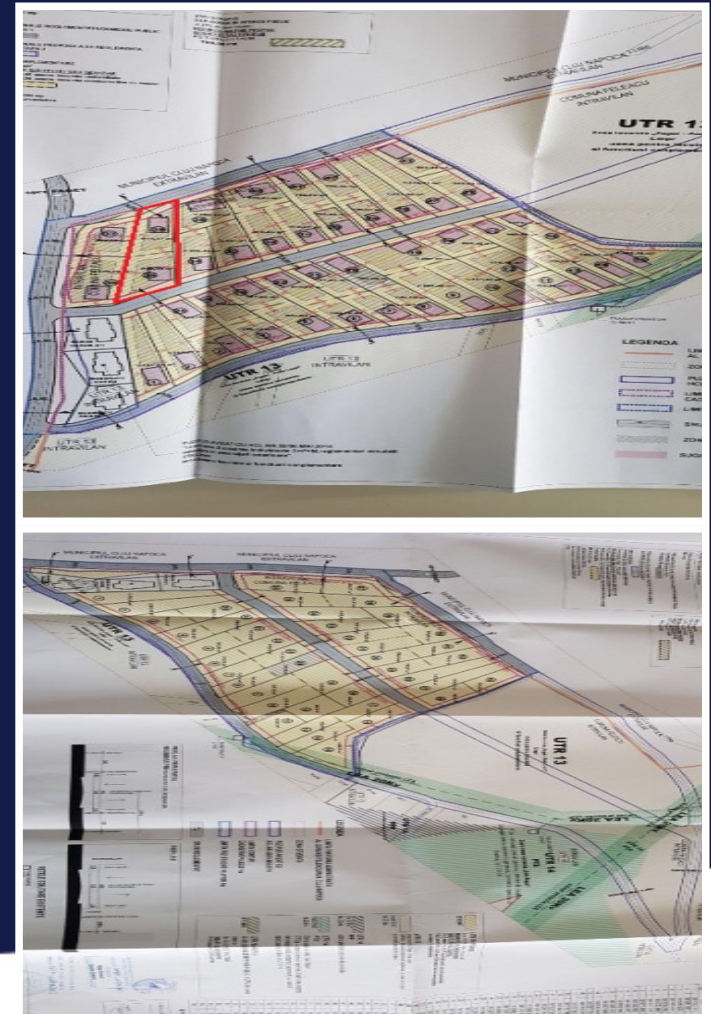

TEREN PENTRU CASA SAU DUPLEX, CU PUZ IN
LUCRU, ZONA WONDERLAND, CLUJ
ID: P12250

DE VANZARE

Pret: €140,910

Teren intravilan

Suprafata: 2013
m²

Front: 15 m²

PERSOANA DE CONTACT: ERVIN CSIKI

TEL.MOBIL: 0752.223366