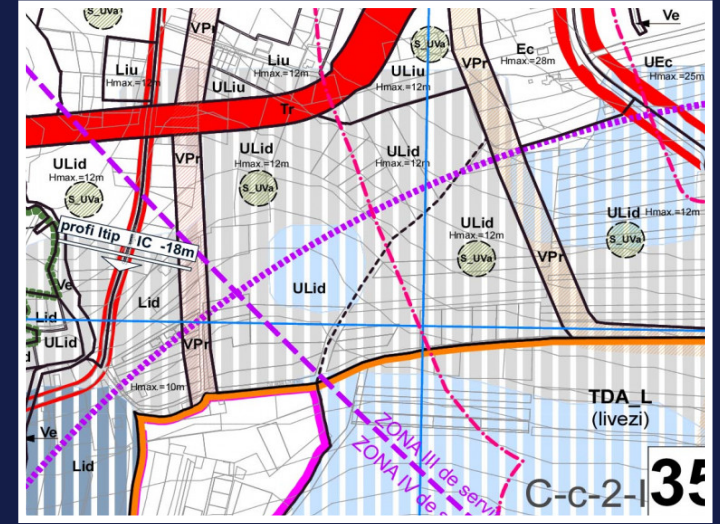

TEREN 1700MP FAGET, PUZ IN LUCRU,  
CONSTRUCTIE CASE  
ID: P12243

DE VANZARE

Pret: €68,000

Teren intravilan

Suprafata: 1700  
m<sup>2</sup>

Front: 40 m<sup>2</sup>

PERSOANA DE CONTACT: ERVIN CSIKI  
TEL.MOBIL: 0727.722245  
EMAIL: office@weltimobiliare.ro