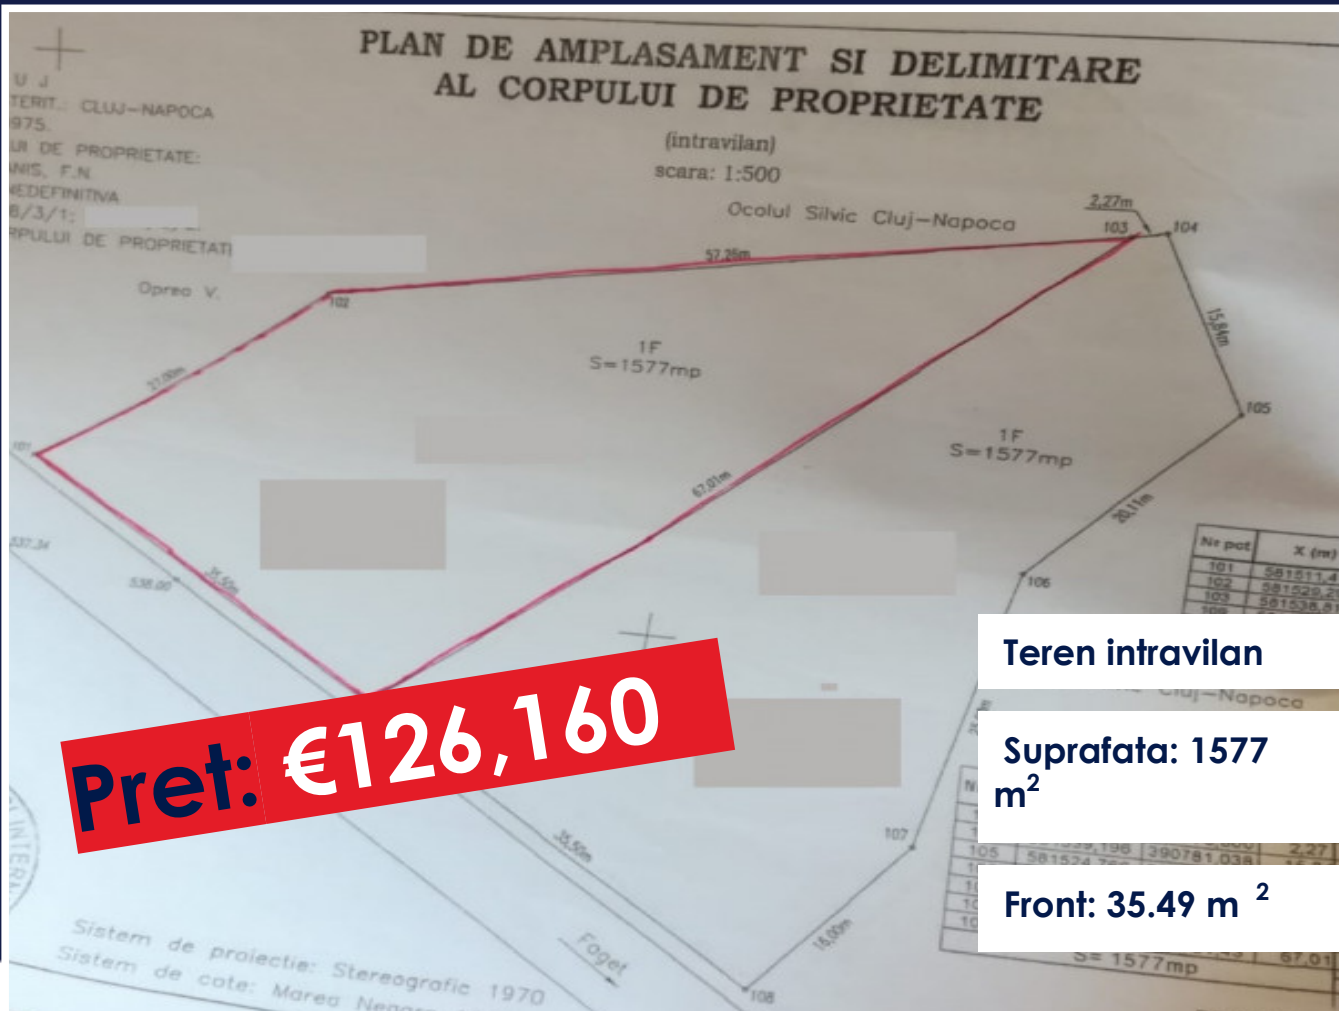

**TEREN INTRAVILAN PENTRU PENSIUNE,  
1577MP, ZONA FAGET  
ID: P11828**

**DE VANZARE**

**Teren intravilan**

**Suprafata: 1577  
m<sup>2</sup>**

**Front: 35.49 m<sup>2</sup>**

**PERSOANA DE CONTACT:**  
**TELEFON: 0264.597584**  
**EMAIL: office@weltimobiliare.ro**