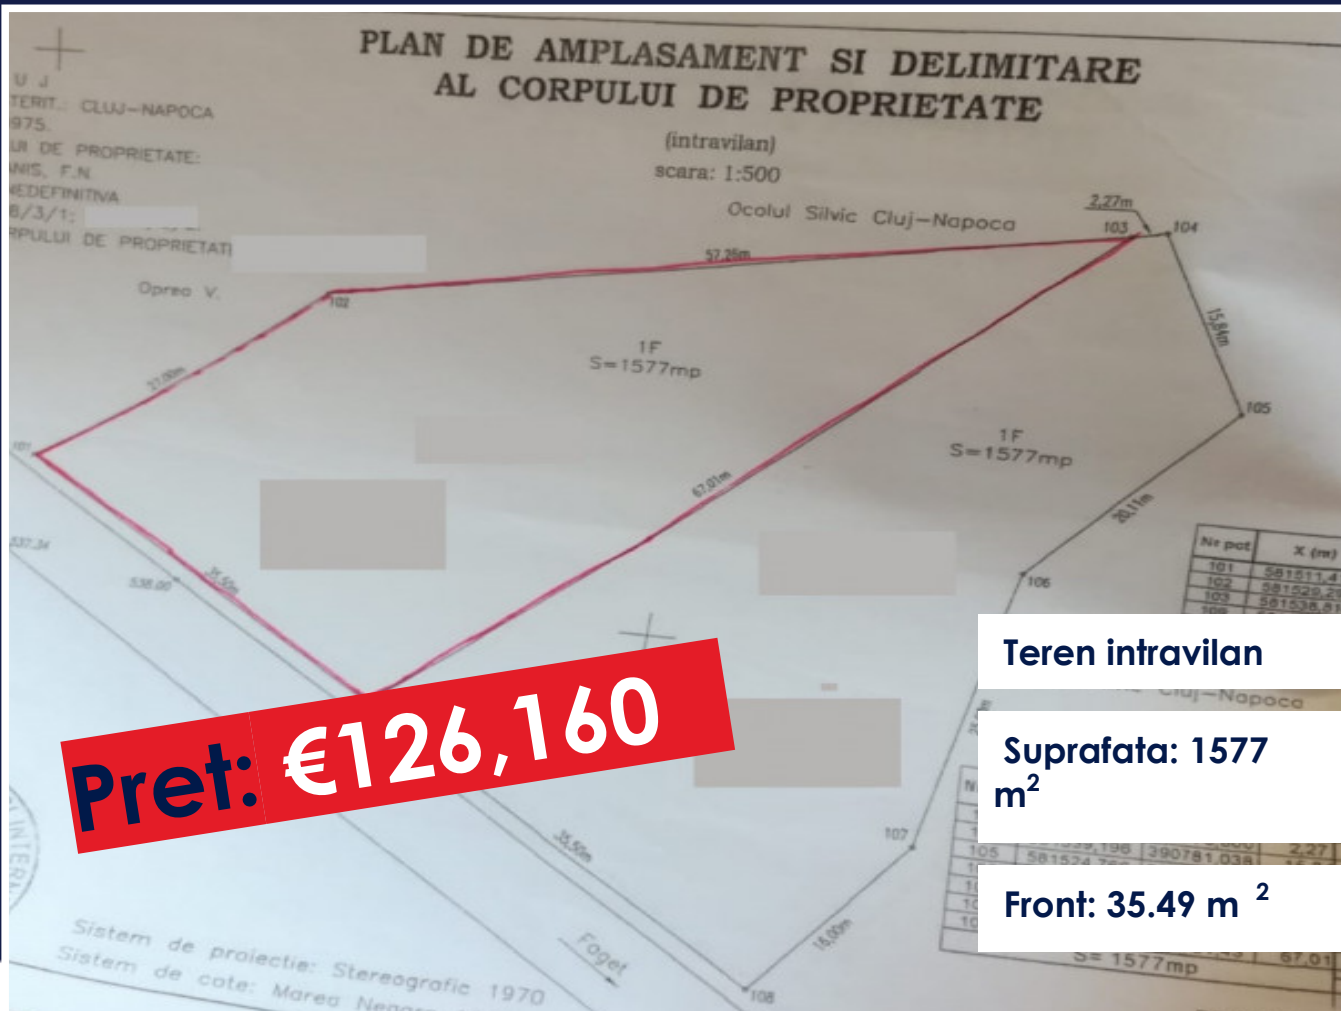

**TEREN INTRAVILAN PENTRU PENSIUNE,
1577MP, ZONA FAGET
ID: P11828**

DE VANZARE

Teren intravilan

**Suprafata: 1577
m²**

Front: 35.49 m²

PERSOANA DE CONTACT: ADRIAN SZILAGYI
TEL.MOBIL: 0733.223900
EMAIL: office@weltimobiliare.ro