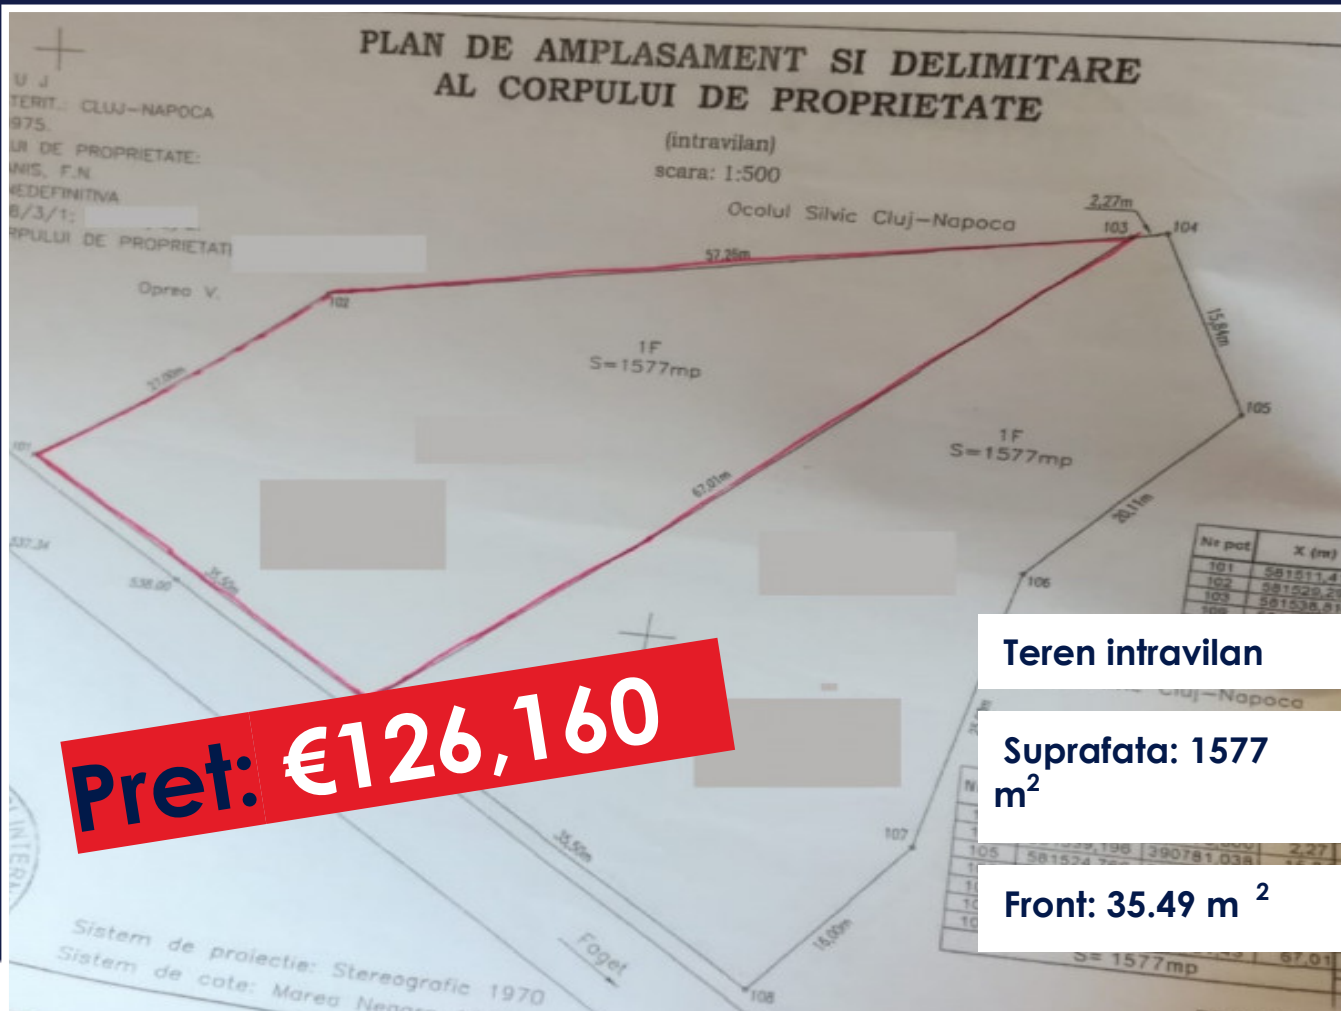

TEREN INTRAVILAN PENTRU CASA, 1577MP,
ZONA FAGET
ID: P11828

DE VANZARE

Teren intravilan

Suprafata: 1577
m²

Front: 35.49 m²

PERSOANA DE CONTACT: ERVIN CSIKI
TEL.MOBIL: 0727.722245
EMAIL: office@weltimobiliare.ro