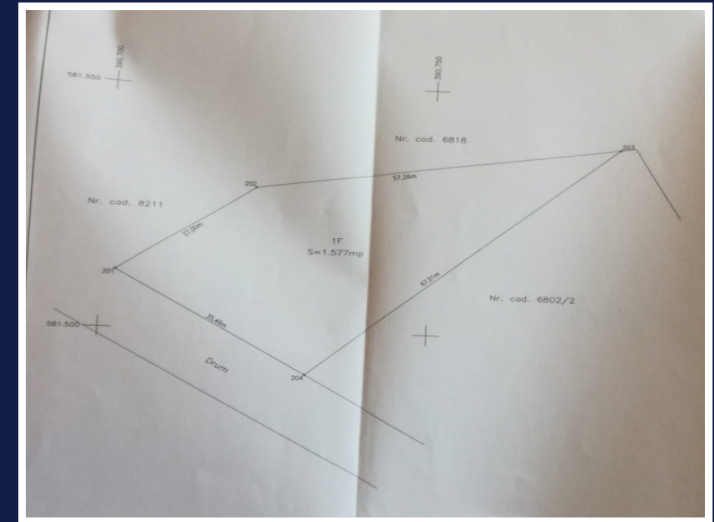

TEREN INTRAVILAN PENTRU CASA, 1577MP,
ZONA FAGET
ID: P11828

DE VANZARE

Teren intravilan

Suprafata: 1577
m²

Front: 35.49 m²

PERSOANA DE CONTACT: ERVIN CSIKI
TEL.MOBIL: 0727.722245
EMAIL: office@weltimobiliare.ro