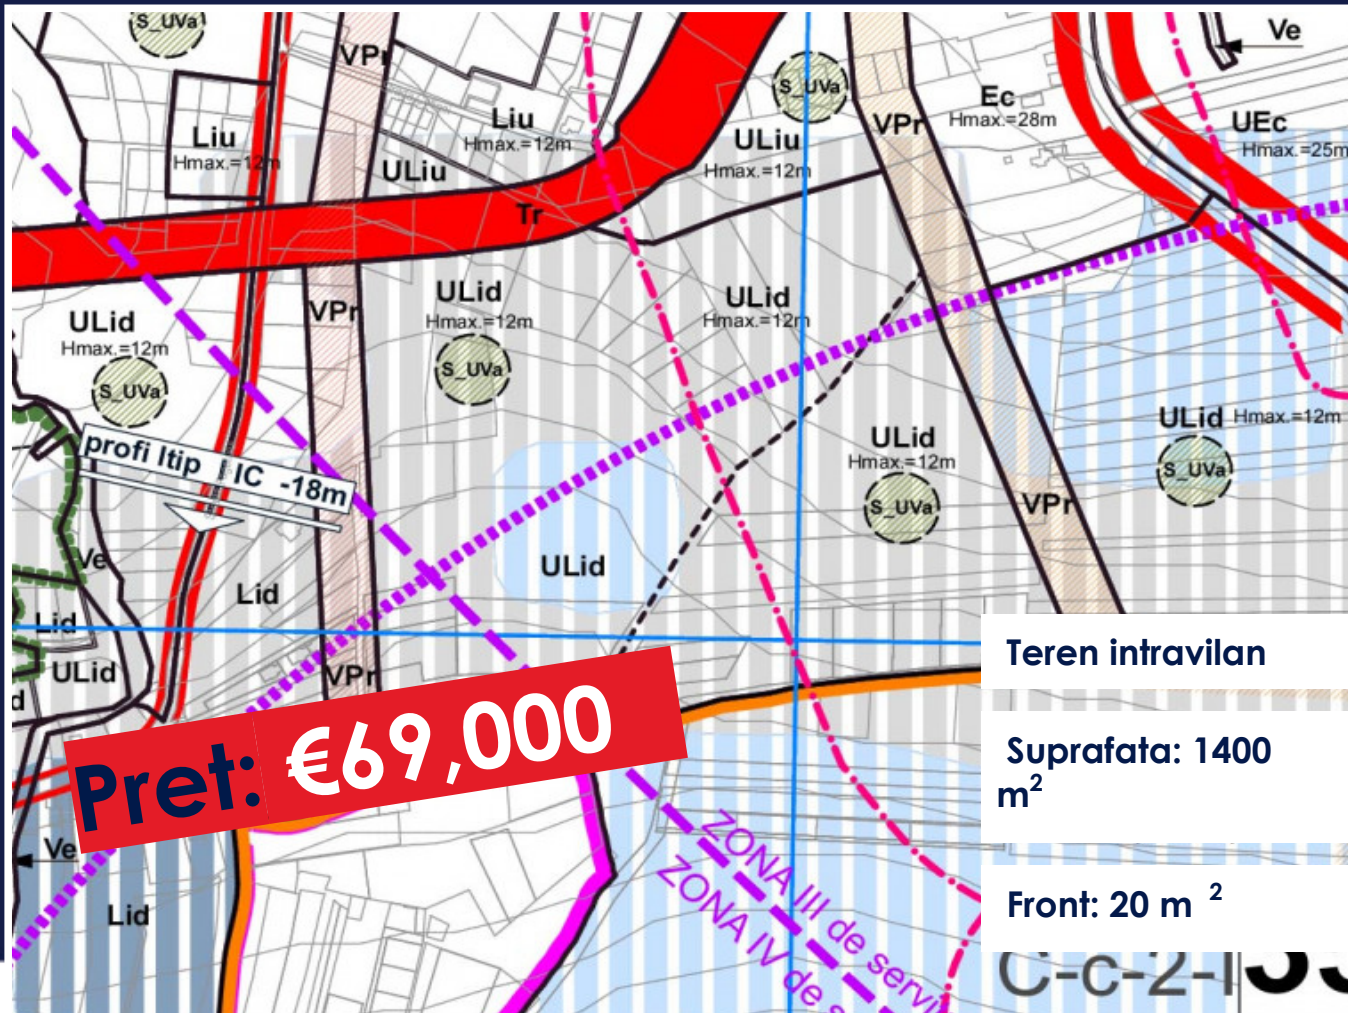

TEREN 1400MP FAGET, FRONT 20M, PUZ IN
LUCRU, CONSTRUCTIE CASE
ID: P11701

DE VANZARE

Teren intravilan

Suprafata: 1400
m²

Front: 20 m²

PERSONA DE CONTACT: ERVIN CSIKI
TEL.MOBIL: 0727.722245
EMAIL: office@weltimobiliare.ro