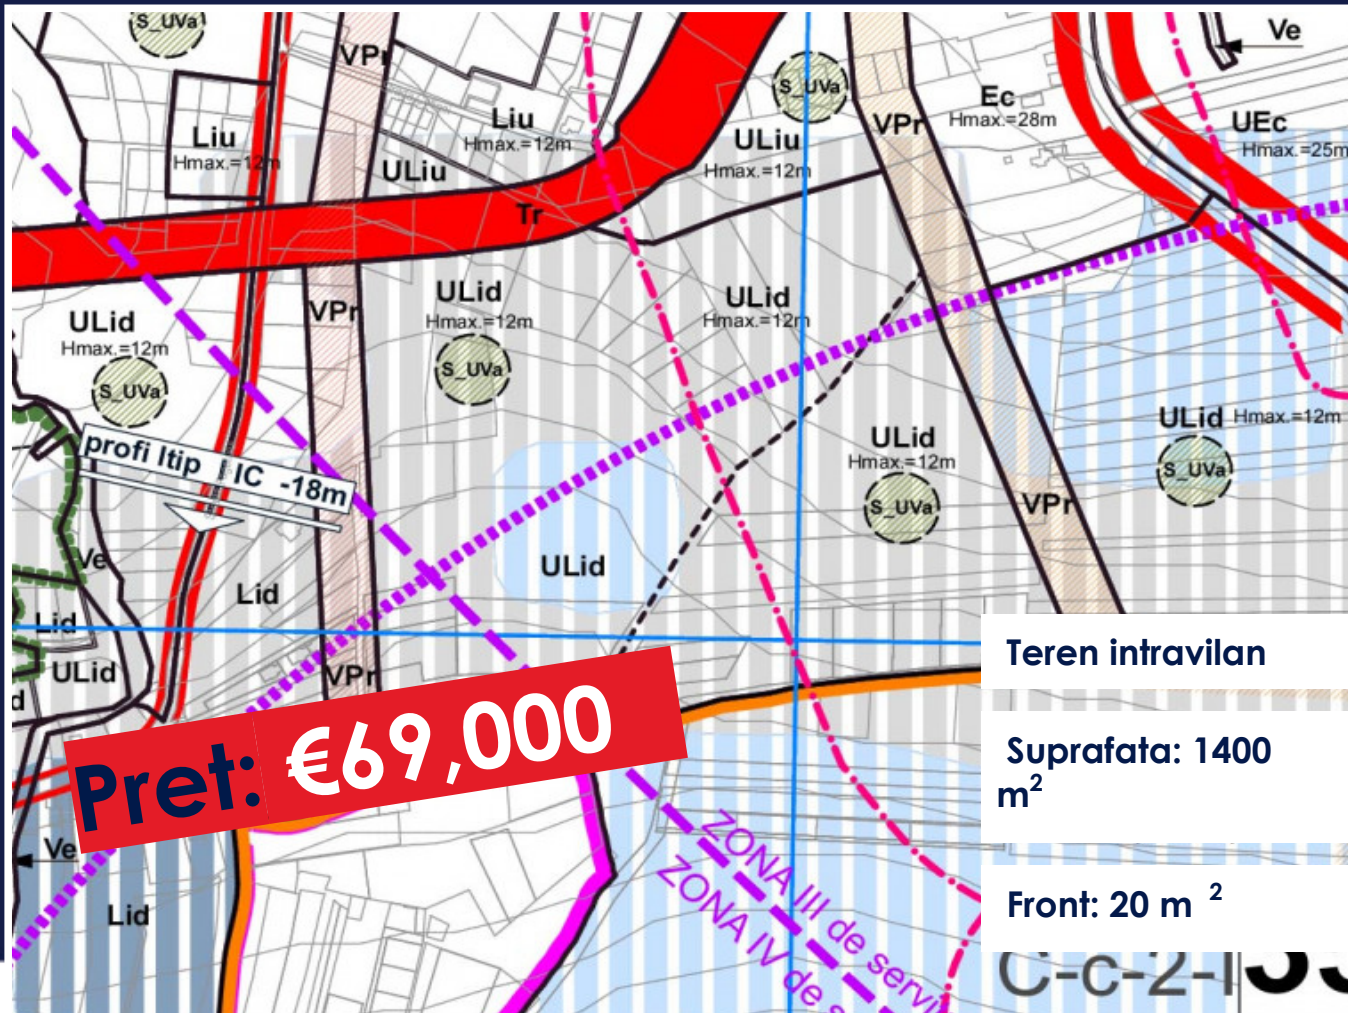

TEREN 1400MP FAGET, FRONT 20M, PUZ IN
LUCRU, CONSTRUCTIE CASE
ID: P11701

DE VANZARE

Teren intravilan

Suprafata: 1400
m²

Front: 20 m²

PERSONA DE CONTACT:
TELEFON: 0264.597584
EMAIL: office@weltimobiliare.ro