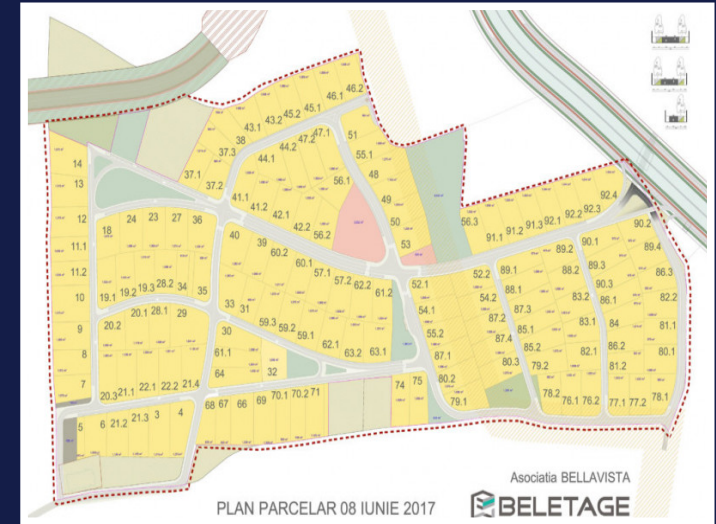

TEREN 1400MP FAGET, FRONT 20M, PUZ IN
LUCRU, CONSTRUCTIE CASE
ID: P11701

DE VANZARE

Teren intravilan

Suprafata: 1400
m²

Front: 20 m²

PERSONA DE CONTACT: ERVIN CSIKI

TEL.MOBIL: 0727.722245

EMAIL: office@weltimobiliare.ro