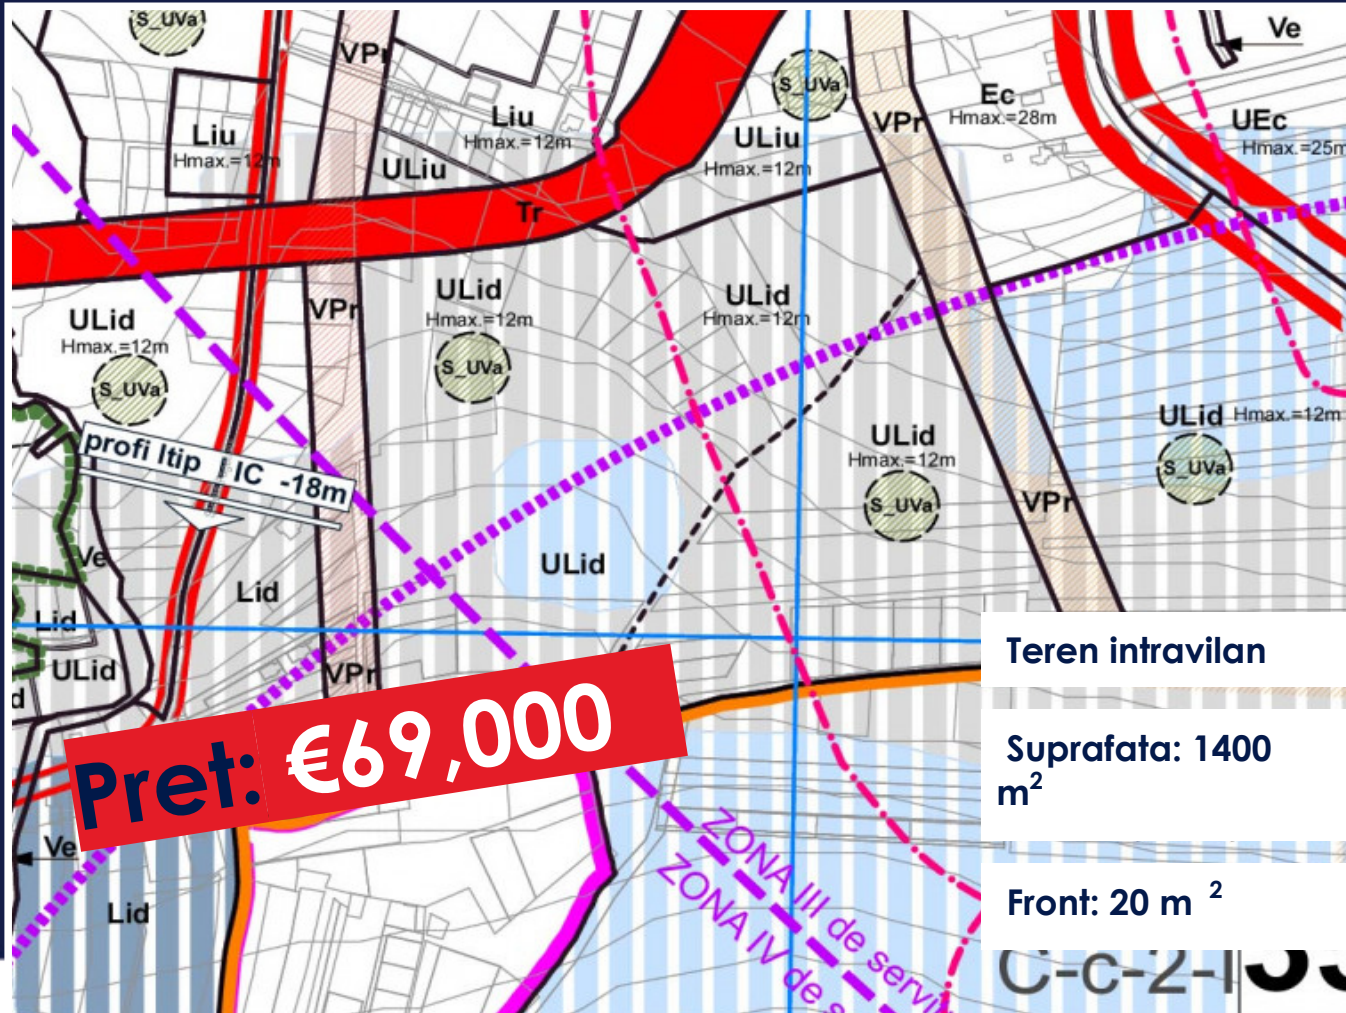

TEREN 1400MP FAGET, FRONT 20M, PUZ IN
LUCRU, CONSTRUCTIE CASE
ID: P11701

DE VANZARE

Teren intravilan

Suprafata: 1400
m²

Front: 20 m²

PERSONA DE CONTACT: ERVIN CSIKI

TEL.MOBIL: 0727.722245

EMAIL: office@weltimobiliare.ro