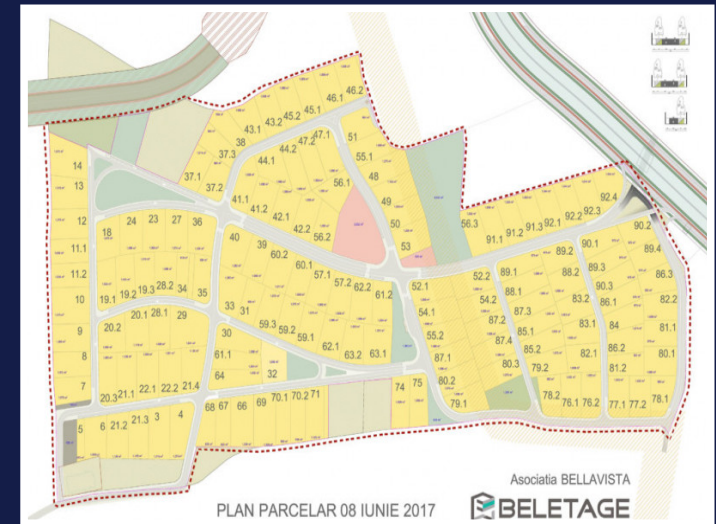

TEREN 1400MP FAGET, FRONT 20M, PUZ IN
LUCRU, CONSTRUCTIE CASE
ID: P11701

DE VANZARE

Teren intravilan

Suprafata: 1400
m²

Front: 20 m²

PERSONA DE CONTACT:
TELEFON: 0264.597584
EMAIL: office@weltimobiliare.ro