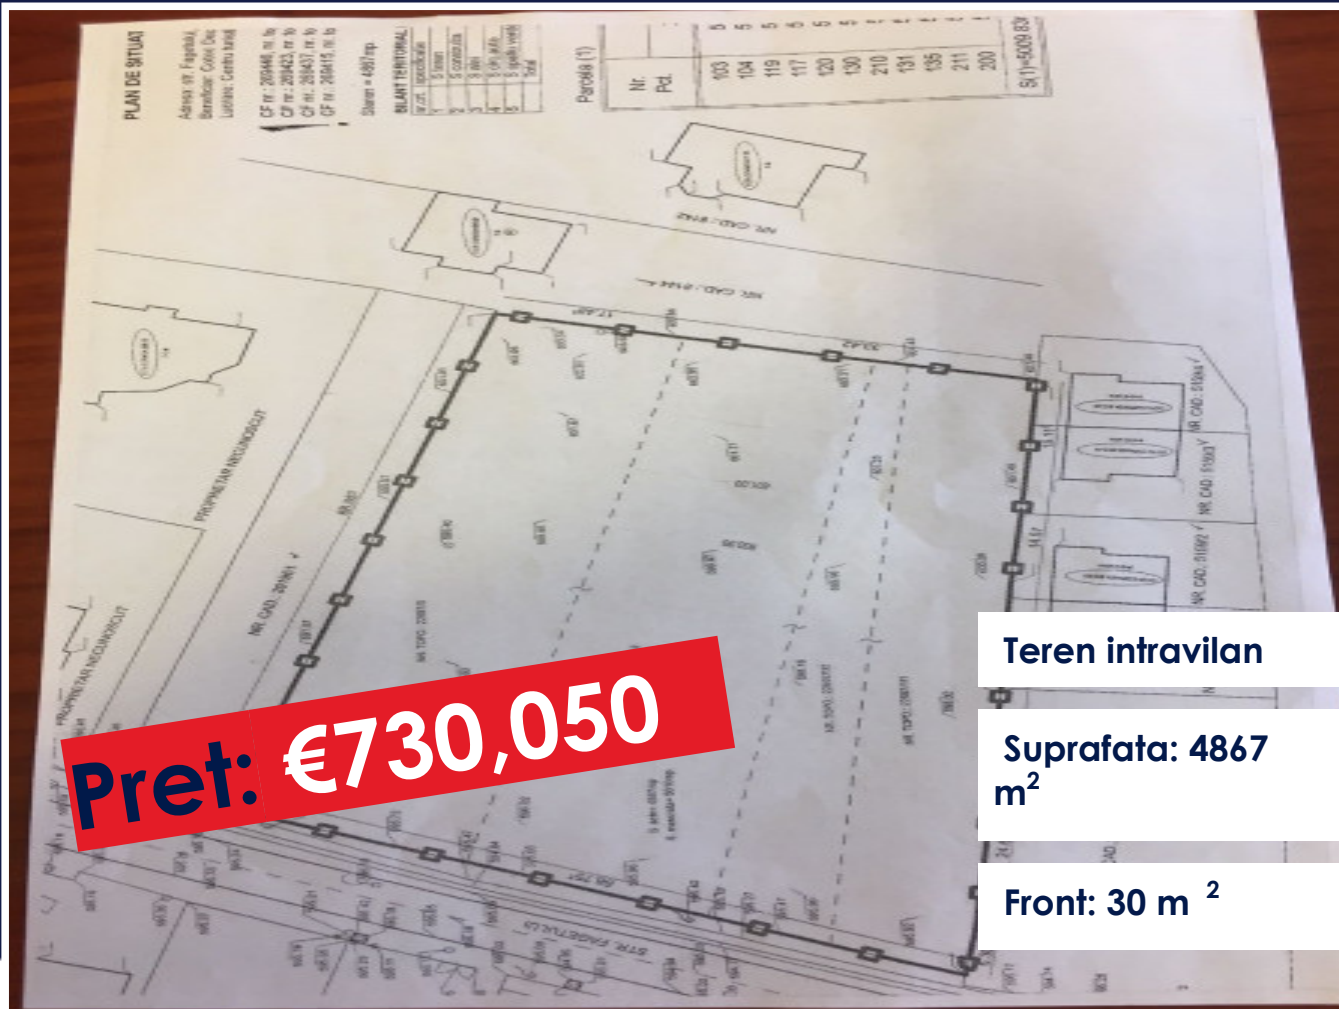

TEREN DE VANZARE IN FAGET, 4867 MP
ID: P10057

DE VANZARE

PERSONA DE CONTACT: BOGDAN PETRU
TEL.MOBIL: 0722.577386
EMAIL: office@weltimobiliare.ro