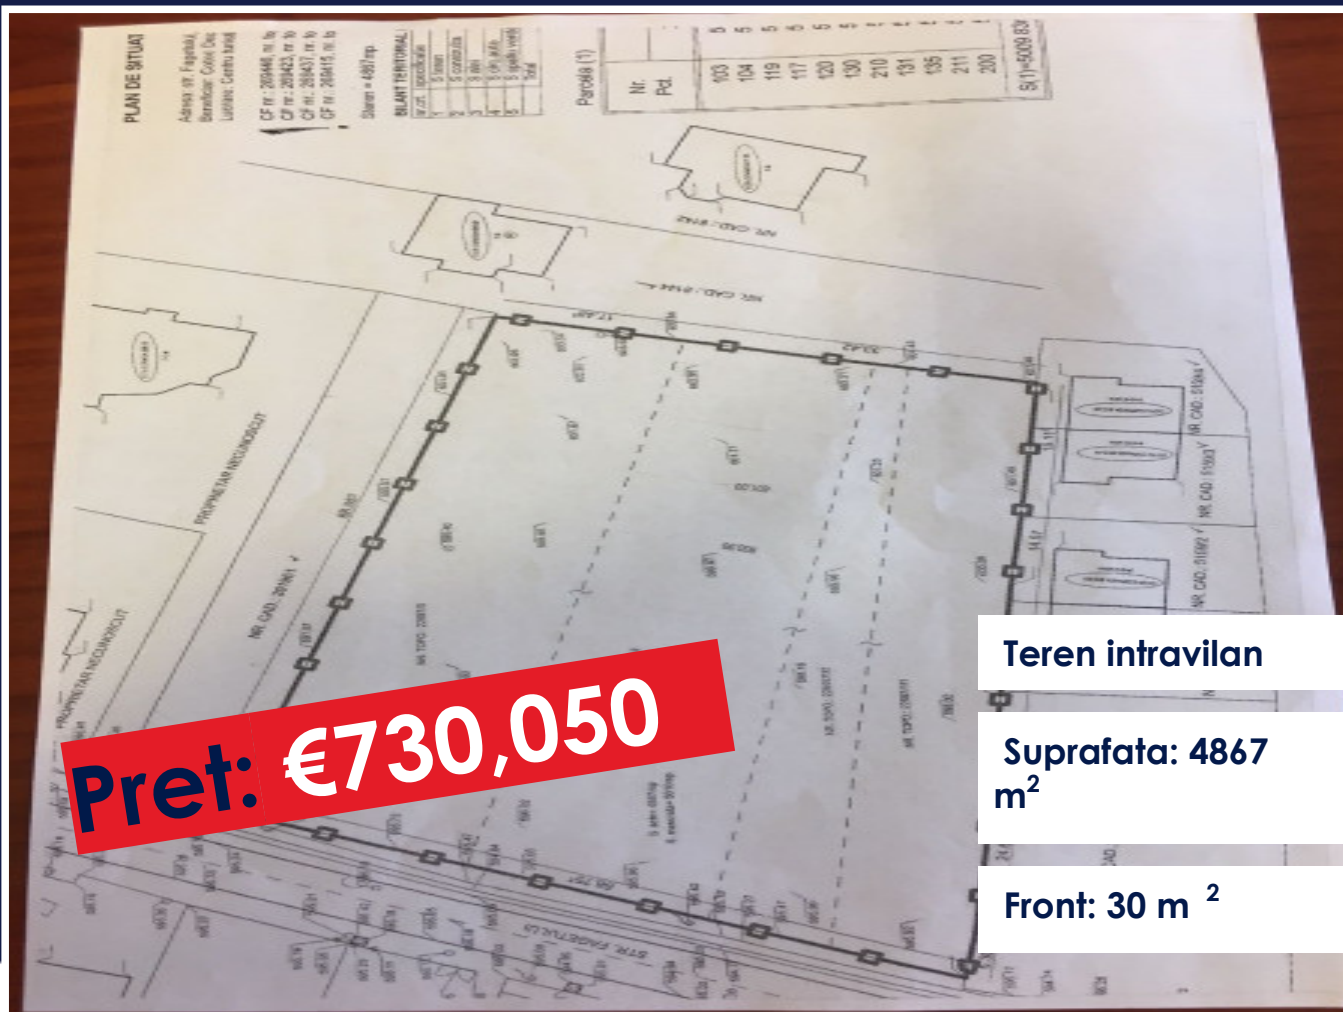

TEREN DE VANZARE IN FAGET, 4867 MP  
ID: P10057

DE VANZARE

Teren intravilan

Suprafata: 4867  
m<sup>2</sup>

Front: 30 m<sup>2</sup>

PERSONA DE CONTACT: BOGDAN PETRU

TEL.MOBIL: 0722.577386

EMAIL: [office@weltimobiliare.ro](mailto:office@weltimobiliare.ro)