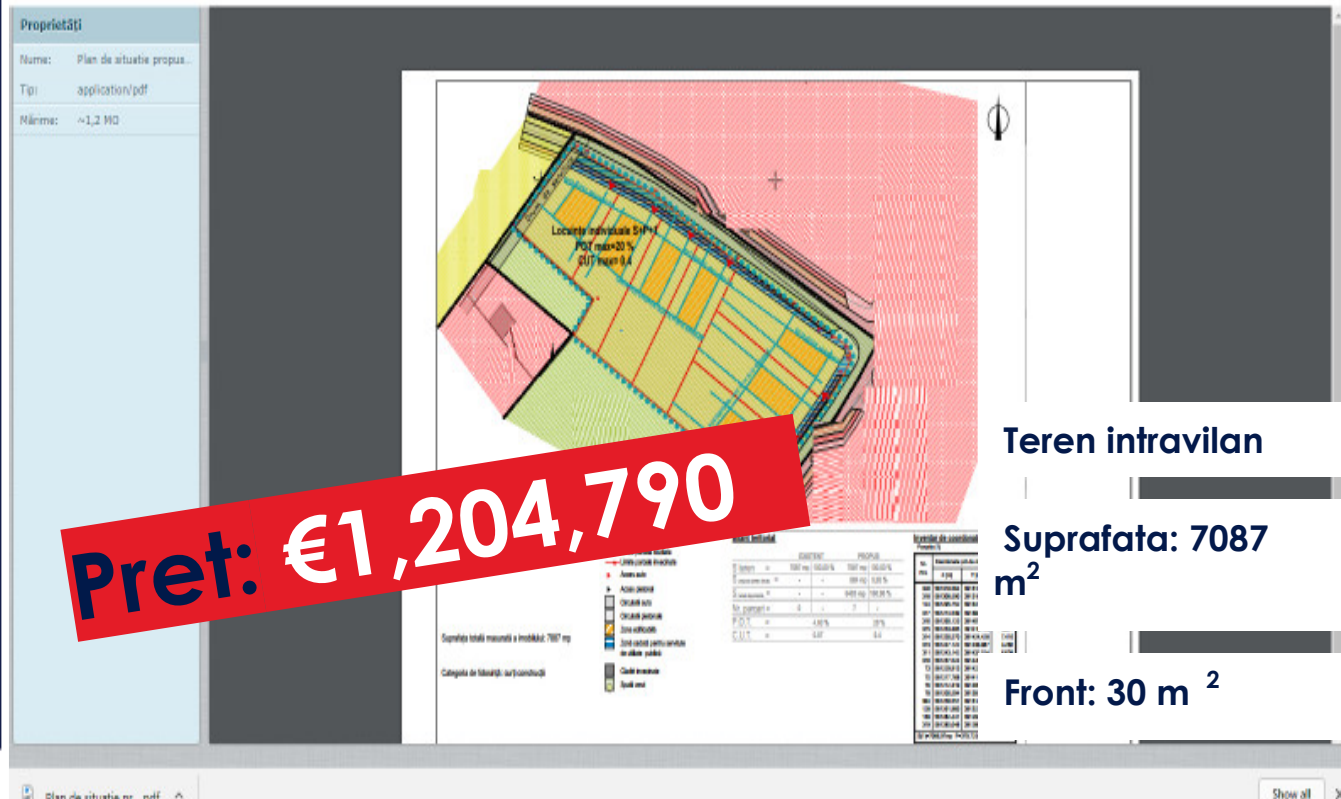

TEREN DE VANZARE, TOATE UTILITATILE, FAGET,
CLUJ-NAPOCA
ID: P6220

DE VANZARE

PERSOANA DE CONTACT: BOGDAN PETRU
TEL.MOBIL: 0722.577386
EMAIL: office@weltimobiliare.ro