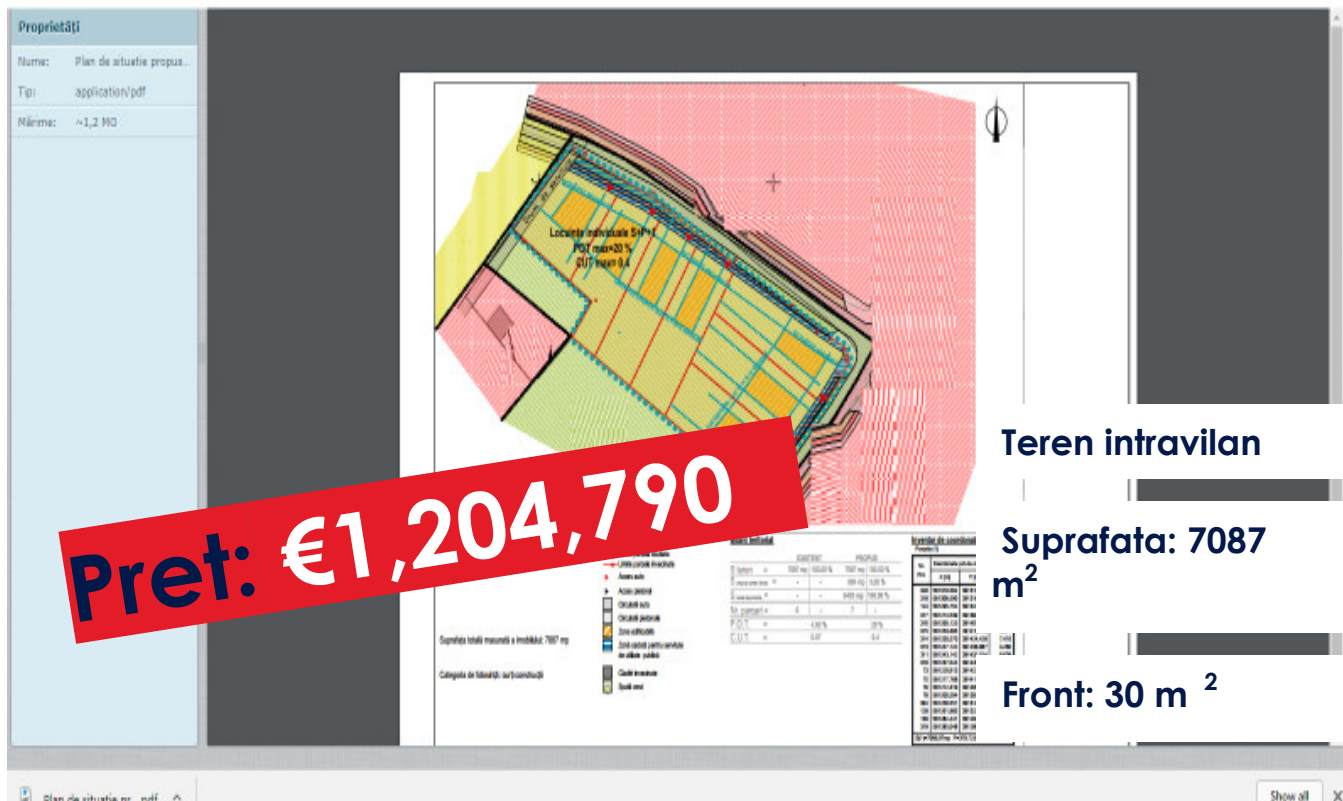

TEREN DE VANZARE, TOATE UTILITATILE, FAGET,  
CLUJ-NAPOCA  
ID: P6220

DE VANZARE

PERSONA DE CONTACT: BOGDAN PETRU  
TEL.MOBIL: 0722.577386  
EMAIL: [office@weltimobiliare.ro](mailto:office@weltimobiliare.ro)