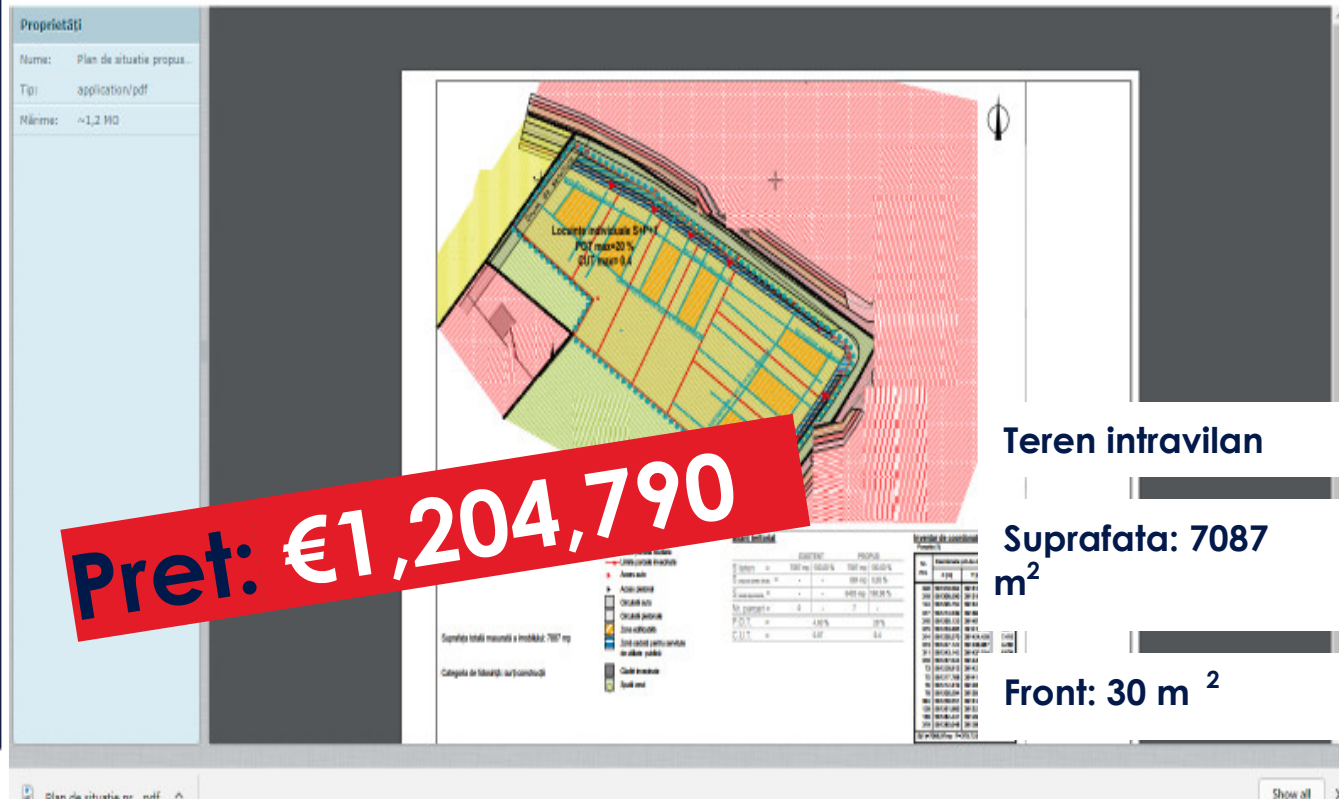

TEREN DE VANZARE, TOATE UTILITATILE, FAGET,
CLUJ-NAPOCA
ID: P6220

DE VANZARE

PERSONA DE CONTACT: BOGDAN PETRU
TEL.MOBIL: 0722.577386
EMAIL: office@weltimobiliare.ro