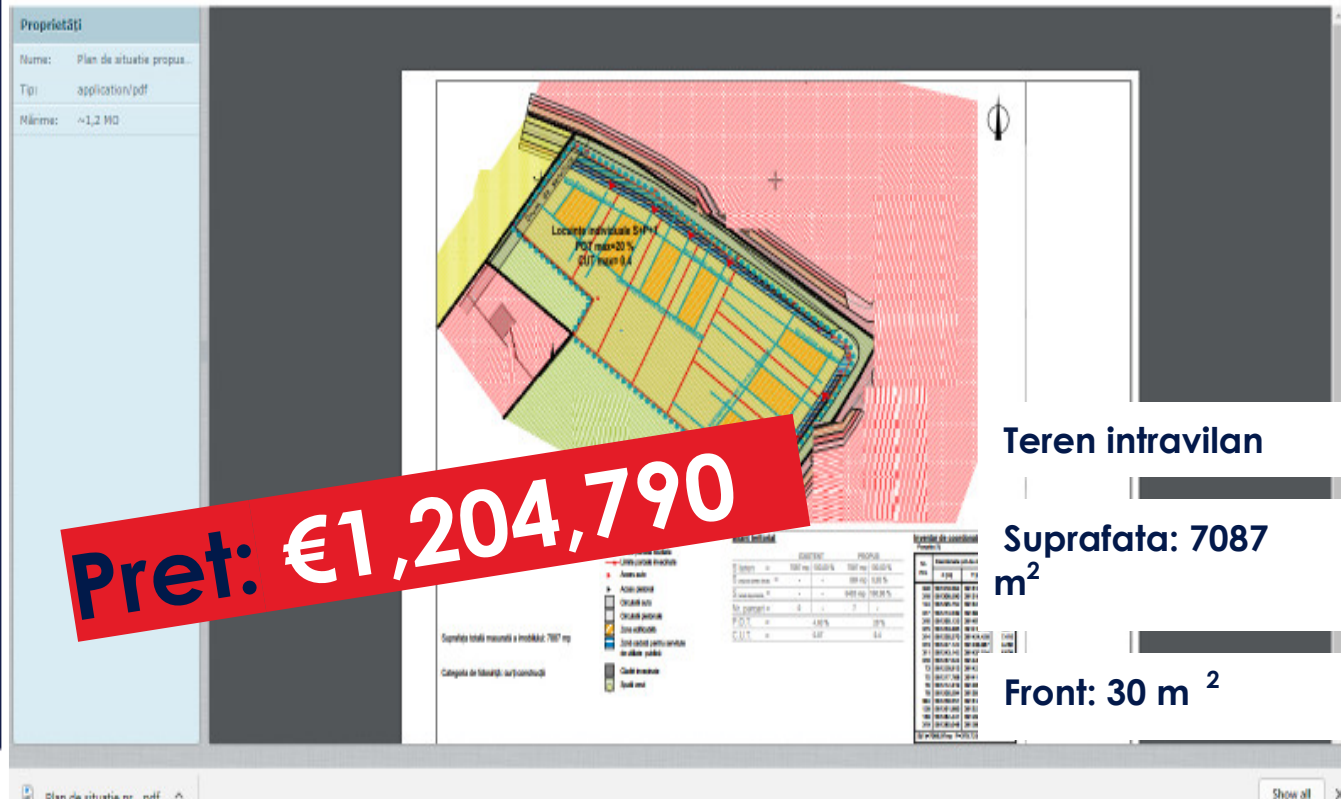

TEREN DE VANZARE, TOATE UTILITATILE, FAGET,
CLUJ-NAPOCA
ID: P6220

DE VANZARE

PERSONA DE CONTACT: BOGDAN PETRU
TEL.MOBIL: 0722.577386
EMAIL: office@weltimobiliare.ro