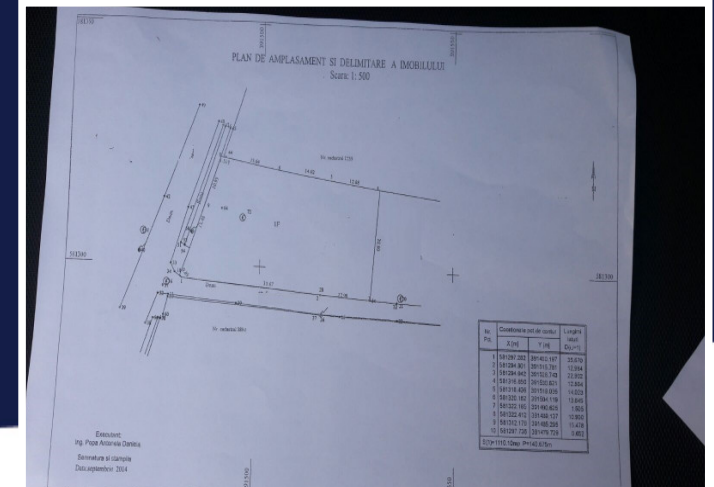

**TEREN FAGET FRONT 35, PUZ, TOATE
UTILITATILE, FRONT LA DOUA STRAZI, CLUJ
ID: P4017**

DE VANZARE

Teren intravilan

**Suprafata: 1144
m²**

Front: 35 m²

PERSOANA DE CONTACT: BOGDAN PETRU

TEL.MOBIL: 0722.577386