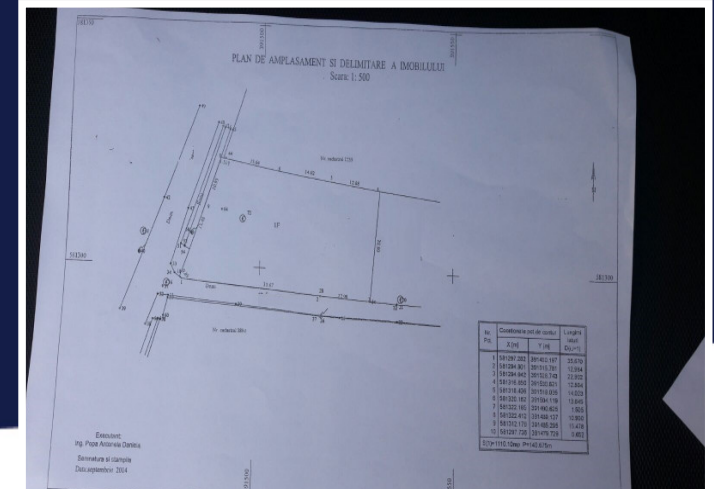

TEREN FAGET, TOATE UTILITATILE, FRONT LA
DOUA STRAZI, CLUJ
ID: P4017

DE VANZARE

PERSOANA DE CONTACT: BOGDAN PETRU
TEL.MOBIL: 0722.577386
EMAIL: office@weltimobiliare.ro