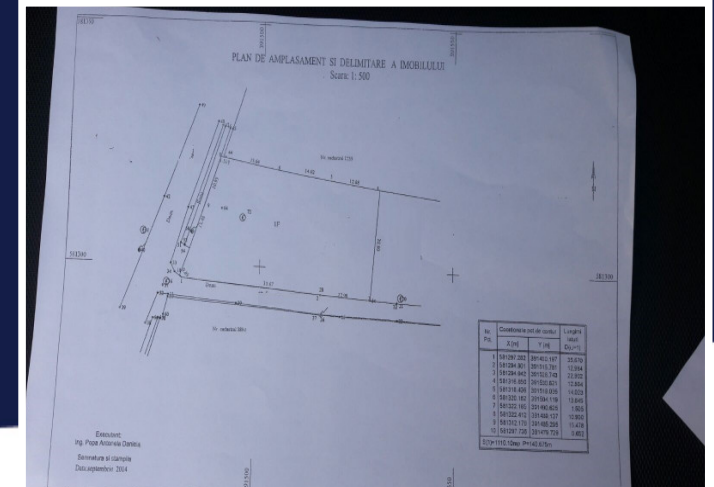

TEREN FAGET, TOATE UTILITATILE, FRONT LA
DOUA STRAZI, CLUJ
ID: P4017

DE VANZARE

Teren intravilan

Suprafata: 1144
m²

Front: 26 m²

PERSONA DE CONTACT: BOGDAN PETRU

TEL.MOBIL: 0722.577386

EMAIL: office@weltimobiliare.ro