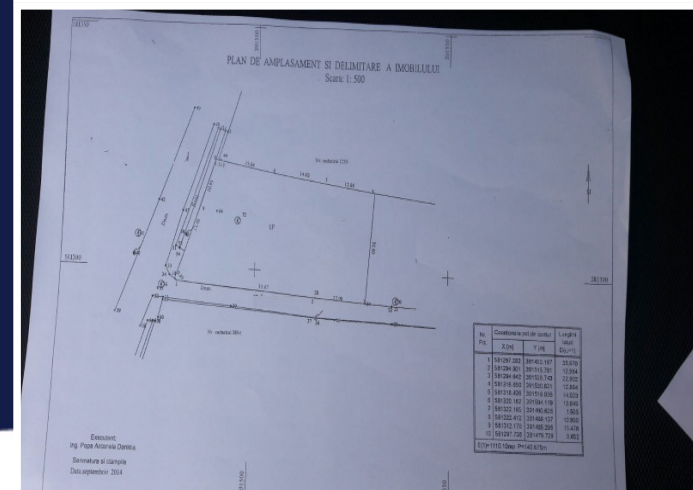

**TEREN FAGET FRONT 35, TOATE UTILITATILE,
FRONT LA DOUA STRAZI, CLUJ
ID: P4017**

DE VANZARE

Pret: €170,000

Teren intravilan

**Suprafata: 1144
m²**

Front: 35 m²

PERSOANA DE CONTACT: BOGDAN PETRU
TEL.MOBIL: 0722.577386
EMAIL: office@weltimobiliare.ro