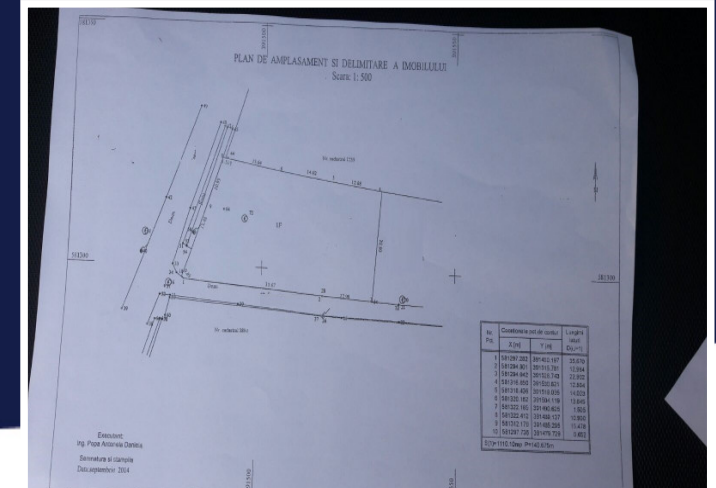

TEREN FAGET, CLUJ
ID: P4017

DE VANZARE

Pret: €156,800

Teren intravilan

Suprafata: 1120 m²

Front: 26 m²

PERSONA DE CONTACT: BOGDAN PETRU
TEL.MOBIL: 0722.577386
EMAIL: office@weltimobiliare.ro