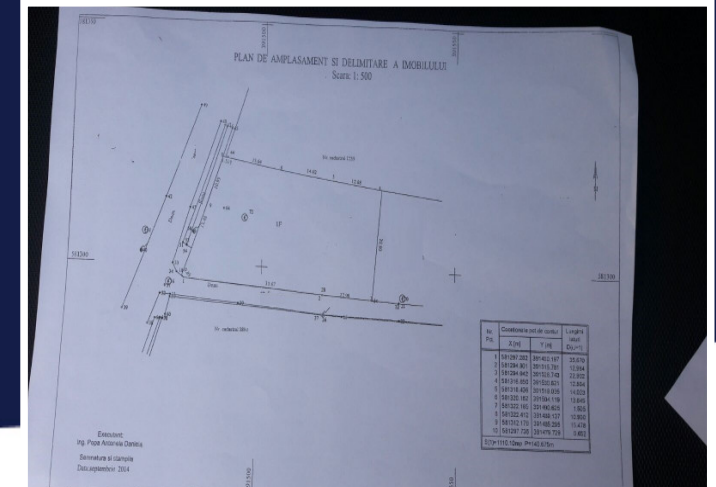

TEREN FAGET, CLUJ
ID: P4017

DE VANZARE

Pret: €156,800

Teren intravilan

Suprafata: 1120 m²

Front: 26 m²

PERSONA DE CONTACT: BOGDAN PETRU

TEL.MOBIL: 0722.577386