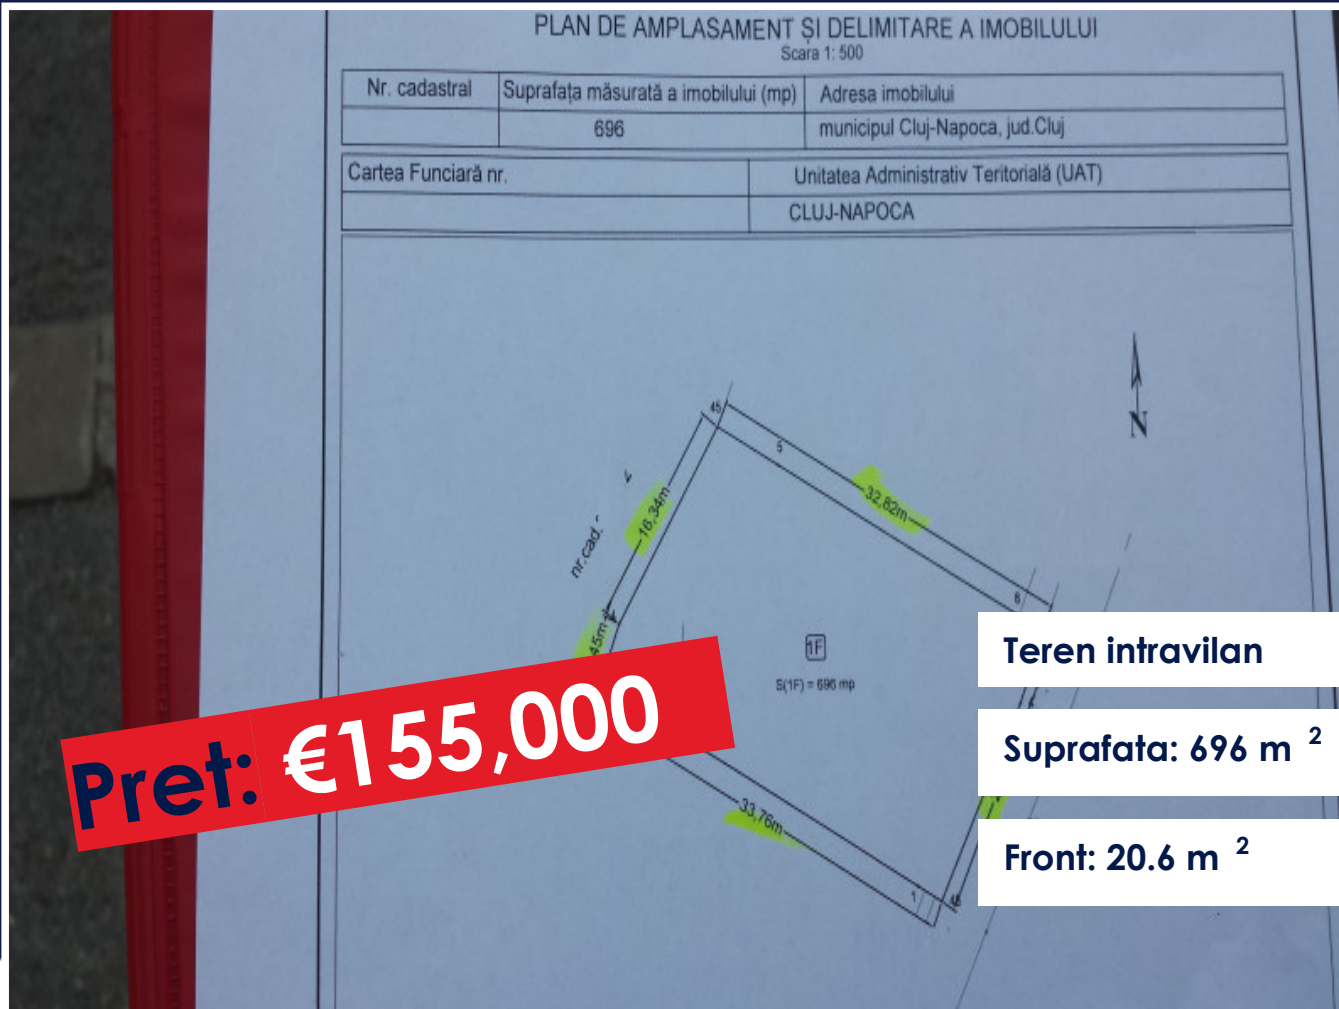

TEREN DE VANZARE, FRONT 20, EUROPA  
ID: P11343

DE VANZARE

PERSOANA DE CONTACT: BOGDAN PETRU  
TEL.MOBIL: 0722.577386  
EMAIL: [office@weltimobiliare.ro](mailto:office@weltimobiliare.ro)