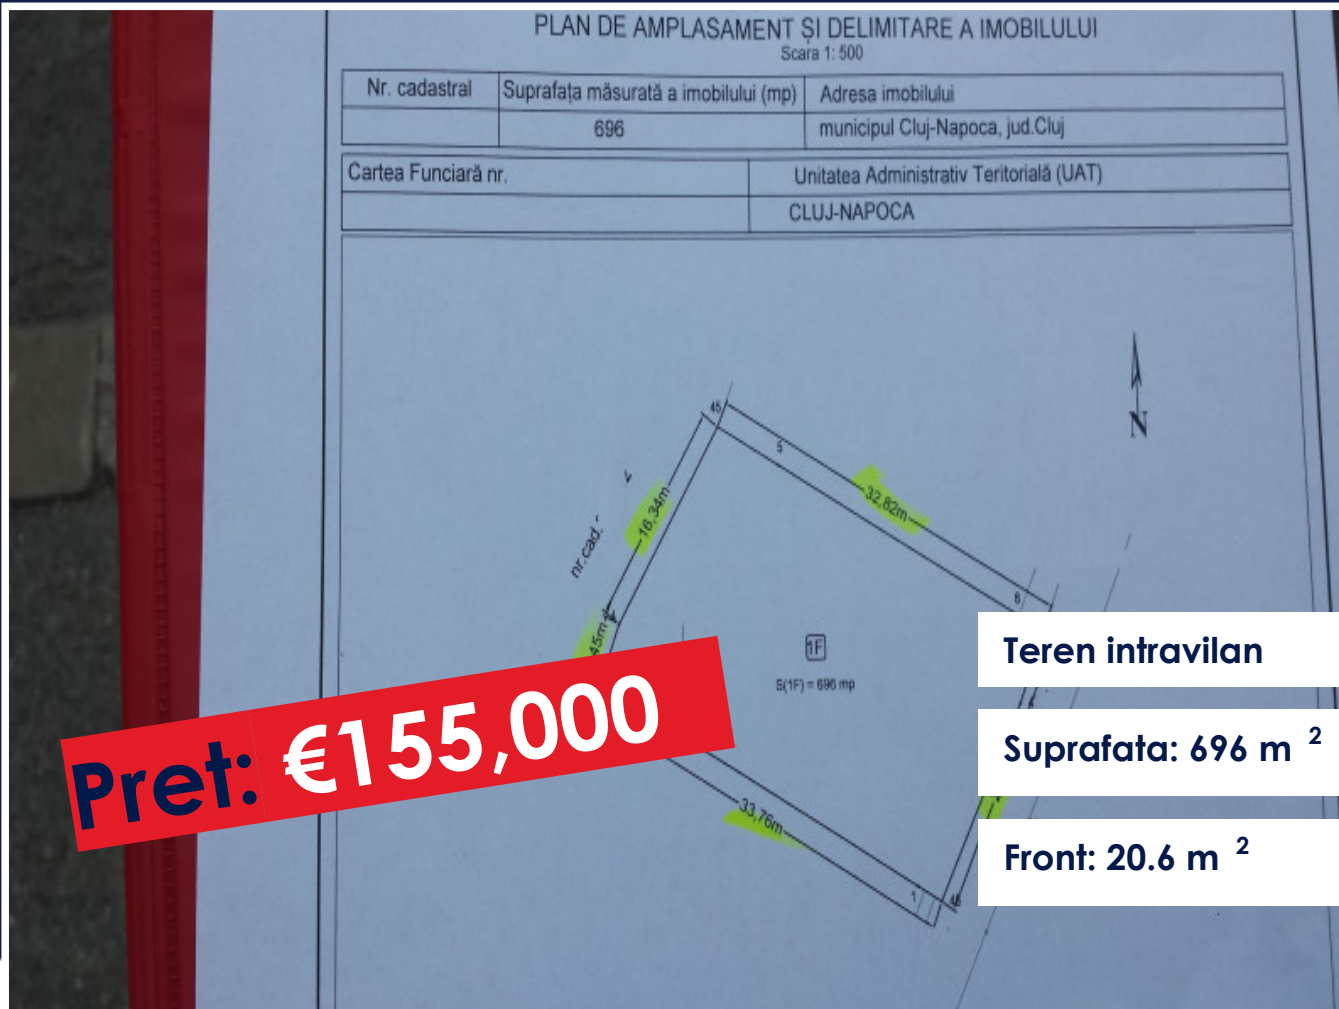

TEREN DE VANZARE, FRONT 20, EUROPA
ID: P11343

DE VANZARE

PERSOANA DE CONTACT: BOGDAN PETRU
TEL.MOBIL: 0722.577386
EMAIL: office@weltimobiliare.ro