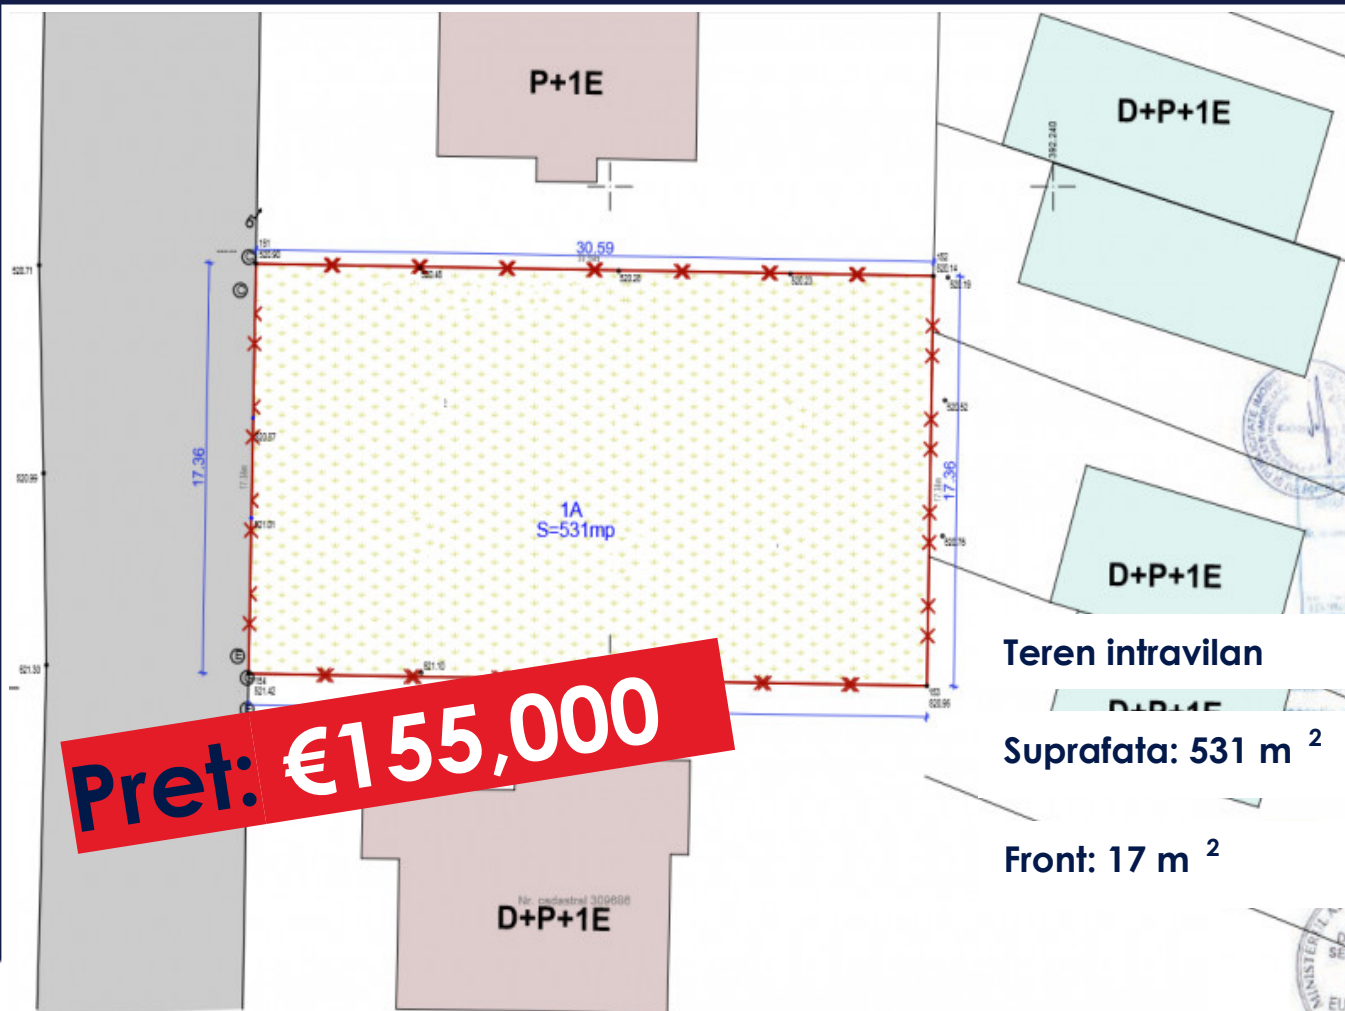

TEREN DE VANZARE IN EUROPA, 531 MP,  
FRONT DE 17 ML, POZITIE DEOSEBITA  
ID: P8407

DE VANZARE

PERSOANA DE CONTACT: MIHAI-SEBASTIAN POP  
TEL.MOBIL: 0727.228818  
EMAIL: [office@weltimobiliare.ro](mailto:office@weltimobiliare.ro)