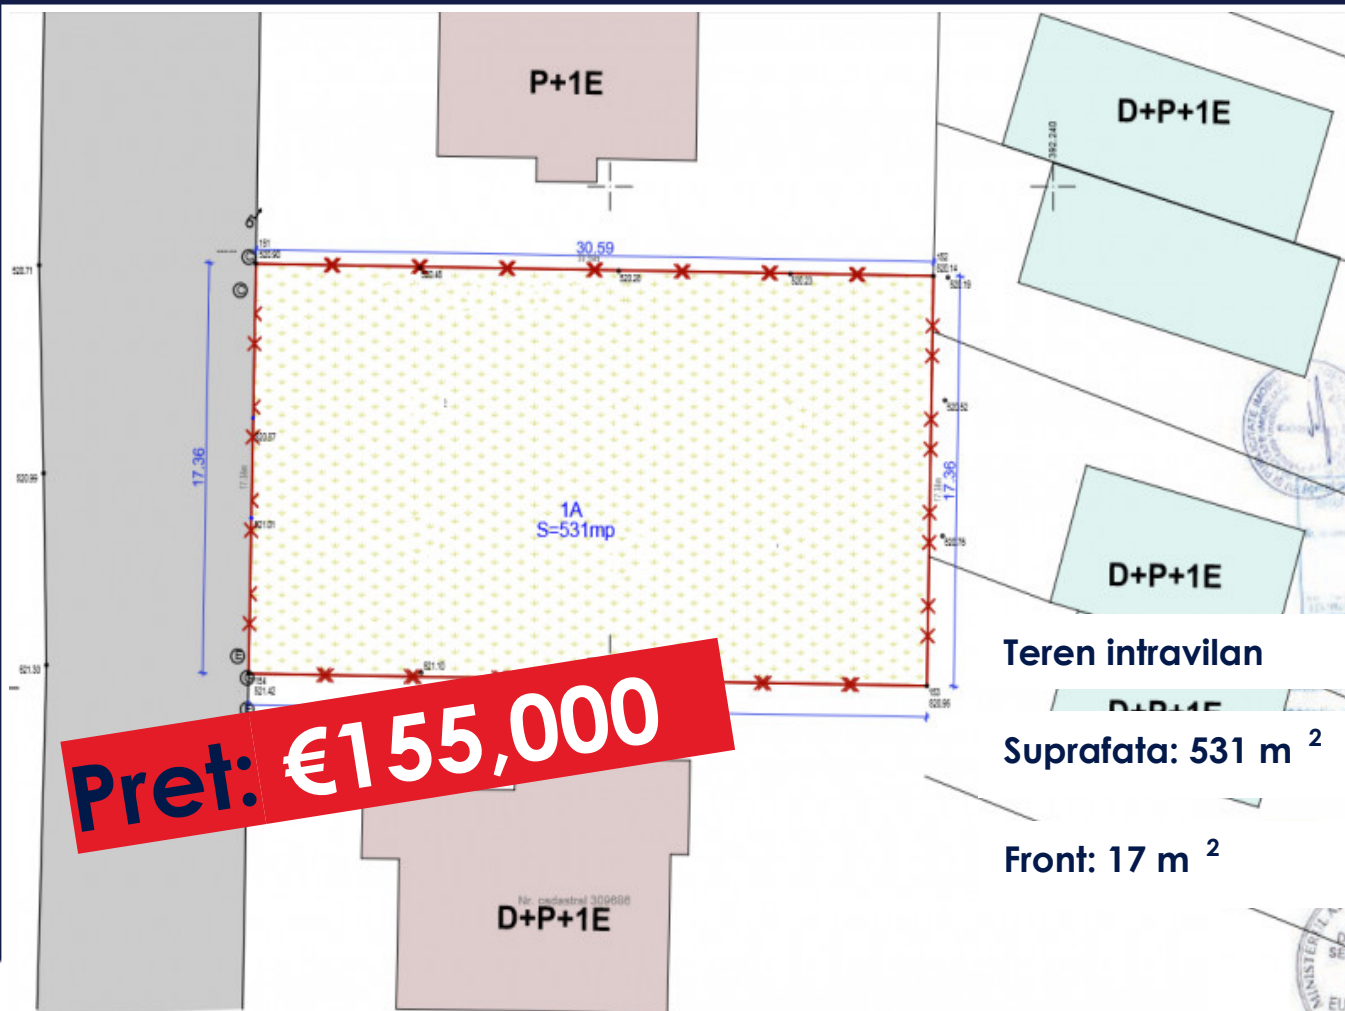

TEREN DE VANZARE IN EUROPA, 531 MP,
FRONT DE 17 ML, POZITIE DEOSEBITA
ID: P8407

DE VANZARE

Teren intravilan

Suprafata: 531 m²

Front: 17 m²

PERSOANA DE CONTACT: MIHAI-SEBASTIAN POP

TEL.MOBIL: 0727.228818

EMAIL: office@weltimobiliare.ro