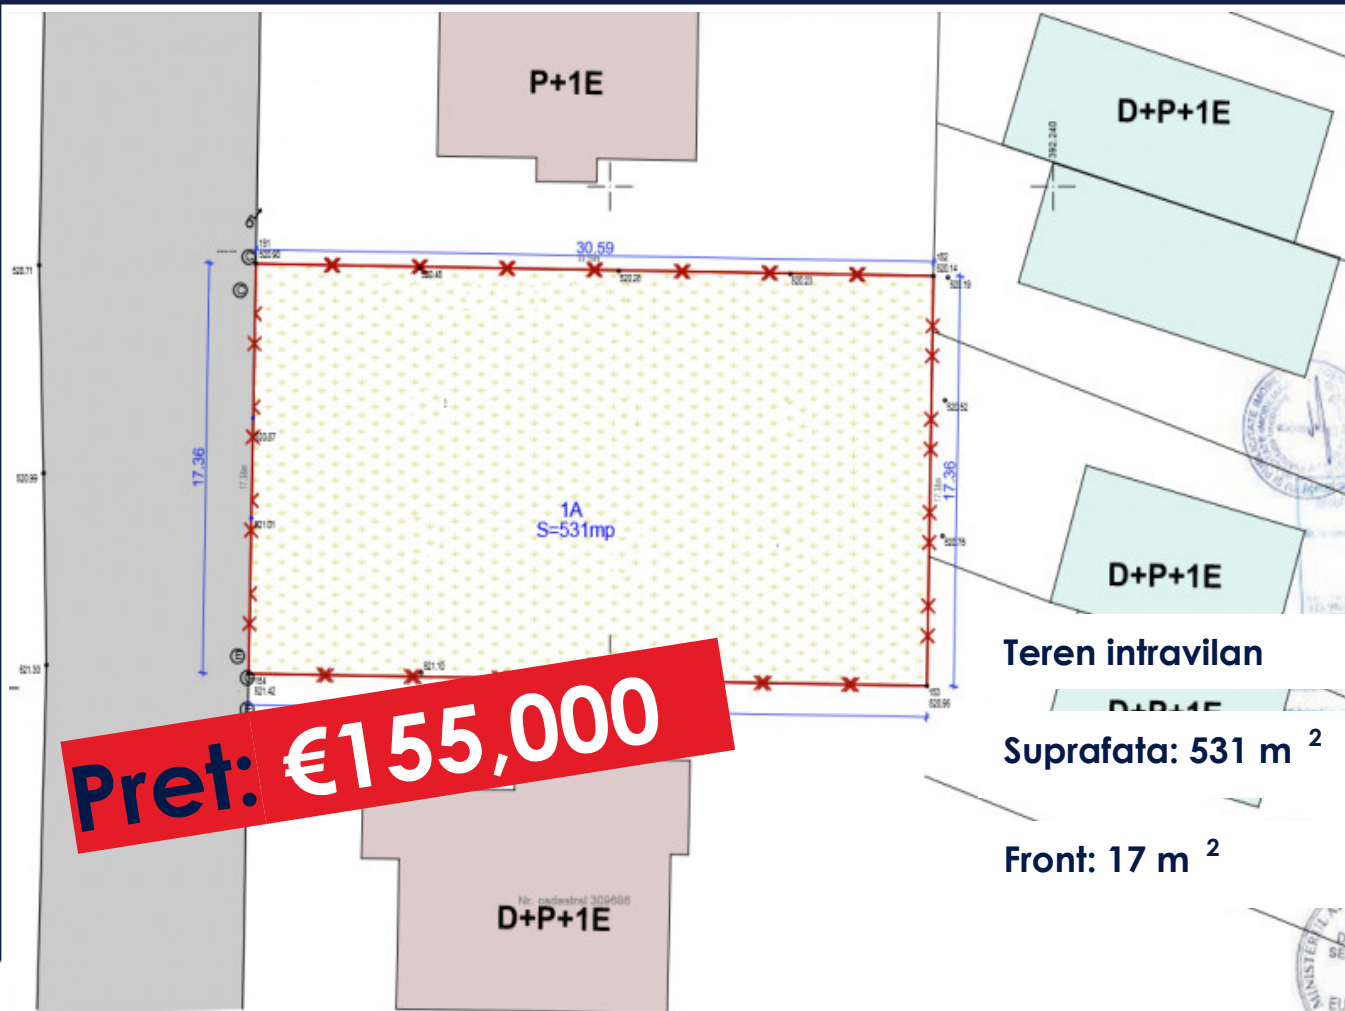

TEREN DE VANZARE IN EUROPA, 531 MP,
FRONT DE 17 ML, POZITIE DEOSEBITA
ID: P8407

DE VANZARE

PERSOANA DE CONTACT: MIHAI-SEBASTIAN POP
TEL.MOBIL: 0727.228818
EMAIL: office@weltimobiliare.ro