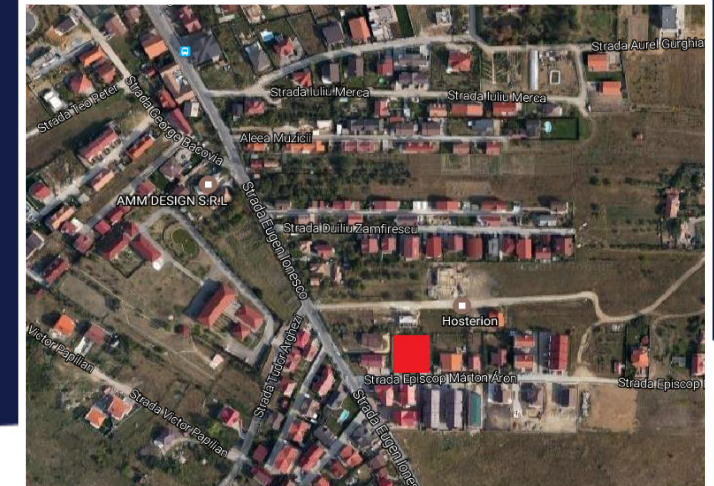

TEREN DE VANZARE IN EUROPA, INTRE CASE,  
651 MP, FRONT 17.5ML, UTR - LIU  
ID: P4148

DE VANZARE

Pret: €152,000

Teren intravilan

Suprafata: 651 m<sup>2</sup>

Front: 17.5 m<sup>2</sup>

PERSOANA DE CONTACT: MIHAI-SEBASTIAN POP  
TEL.MOBIL: 0727.228818  
EMAIL: [office@weltimobiliare.ro](mailto:office@weltimobiliare.ro)