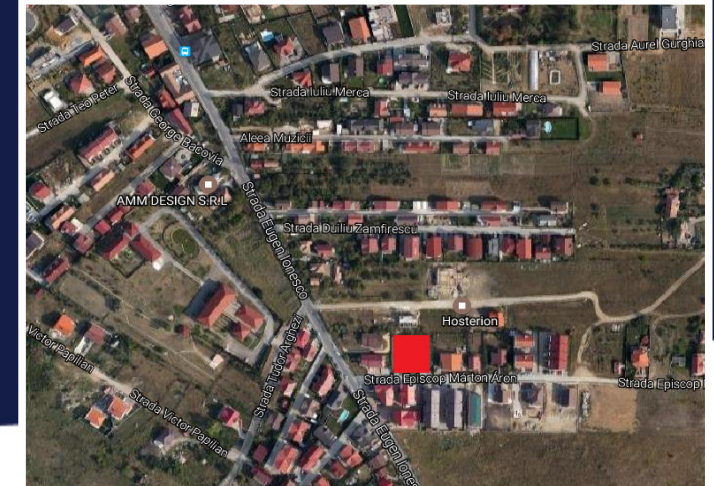

TEREN DE VANZARE IN EUROPA, INTRE CASE,
651 MP, FRONT 17.5ML, UTR - LIU
ID: P4148

DE VANZARE

Pret: €152,000

Teren intravilan

Suprafata: 651 m²

Front: 17.5 m²

PERSOANA DE CONTACT: MIHAI-SEBASTIAN POP

TEL.MOBIL: 0727.228818