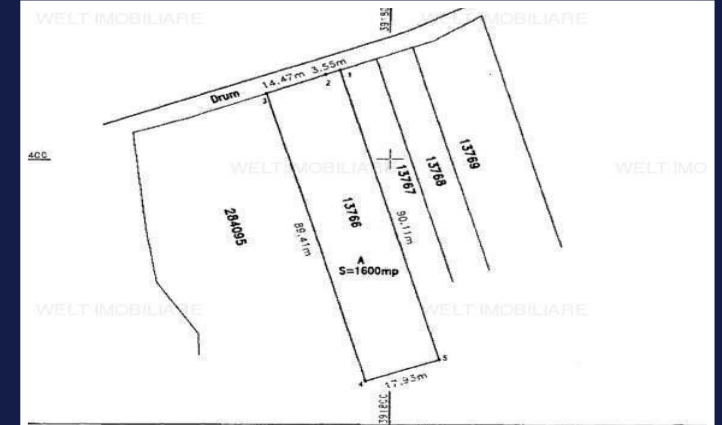

VANZARE TEREN INTRAVILAN 1600 MP, COLONIA BREAZA, INCADRARE ULIU, CLUJ-NAPOCA

DE VANZARE

ID: 13175

Pret: €96,000

Teren intravilan

Suprafata: 1600
m²

Front: 18 m²

A. Date referitoare la teren			
Nr. parcela	Categoria de folosinta	Suprafata (mp)	Meniuni
A	Arabi	1600	Teren intravilan in Cluj-Napoca, nelmprejmuit
Total		1600	