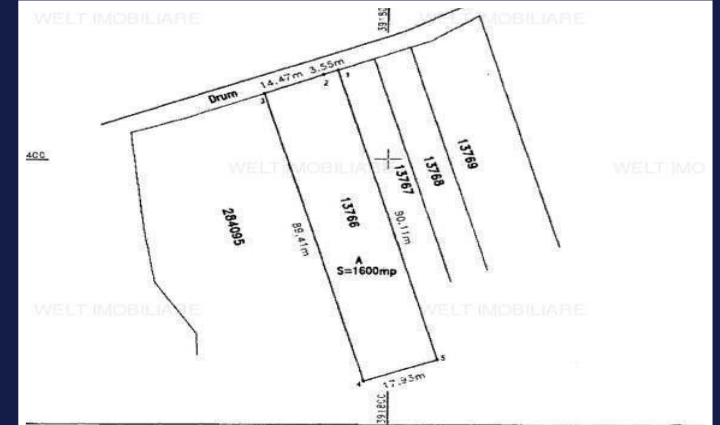

# DE VANZARE

ID: 13175

**Pret: €96,000**

Teren intravilan

Suprafata: 1600  
m<sup>2</sup>

Front: 18 m<sup>2</sup>

A. Date referitoare la teren			
Nr. parcela	Categoria de folosinta	Suprafata (mp)	Mentiiuni
A	Arabil	1600	Teren intravilan in Cluj-Napoca, nelmprejmuit
Total		1600	