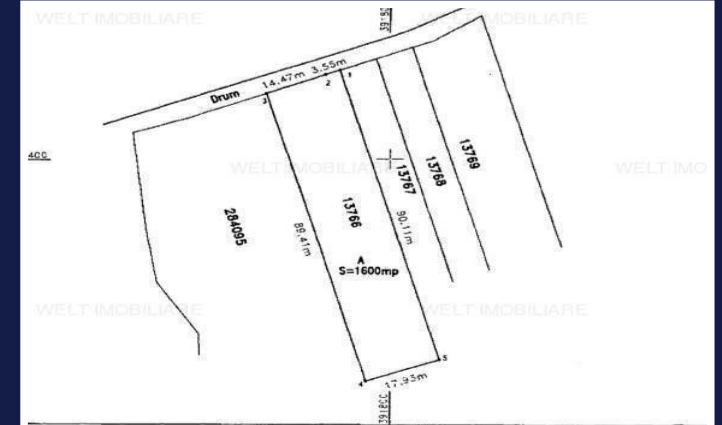

# DE VANZARE

ID: 13175

Teren intravilan

Suprafata: 1600  
m<sup>2</sup>

Front: 18 m<sup>2</sup>

A. Date referitoare la teren			
Nr. parcela	Categoria de folosinta	Suprafata (mp)	Mentiiuni
A	Arabil	1600	Teren intravilan in Cluj-Napoca, nelmprejmuit
Total		1600	