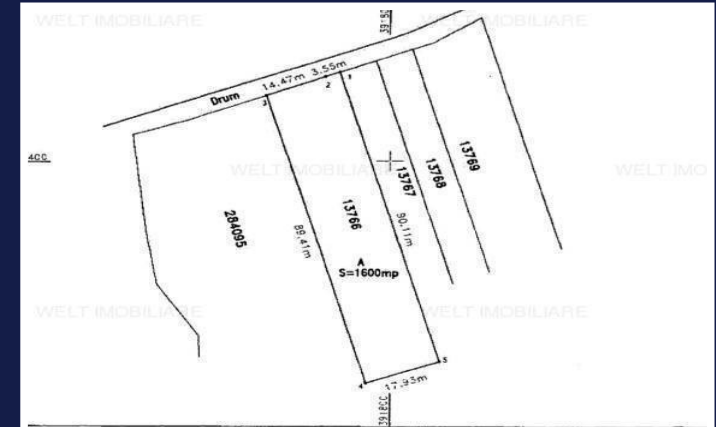

VANZARE TEREN INTRAVILAN 1600 MP, COLONIA BREAZA, INCADRARE ULIU, CLUJ-NAPOCA

DE VANZARE

ID: 13175

Teren intravilan

Suprafata: 1600
m²

Front: 18 m²

A. Date referitoare la teren			
Nr. parcela	Categoria de folosinta	Suprafata (mp)	Meniuni
A	Arabi	1600	Teren intravilan in Cluj-Napoca, nelmprejmuit
Total		1600	