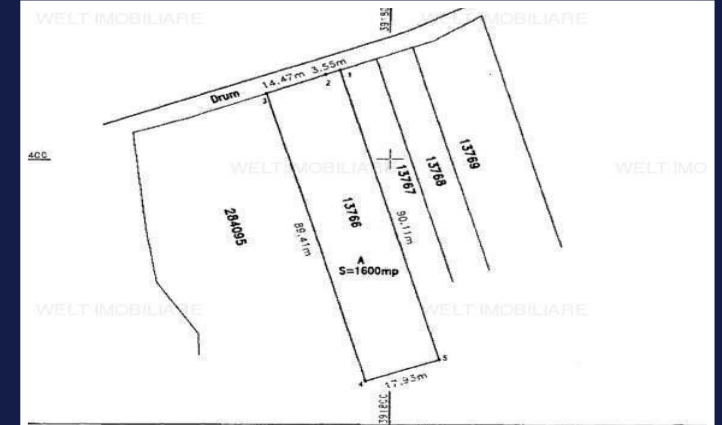

VANZARE TEREN INTRAVILAN 1600 MP, COLONIA BREAZA, INCADRARE ULIU, CLUJ-NAPOCA

DE VANZARE

ID: 13175

Pret: €96,000

Teren intravilan

Suprafata: 1600
m²

Front: 18 m²

A. Date referitoare la teren			
Nr. parcela	Categoria de folosinta	Suprafata (mp)	Metriani
A	Arabi	1600	Teren intravilan in Cluj-Napoca, nelmprejmuit
Total		1600	