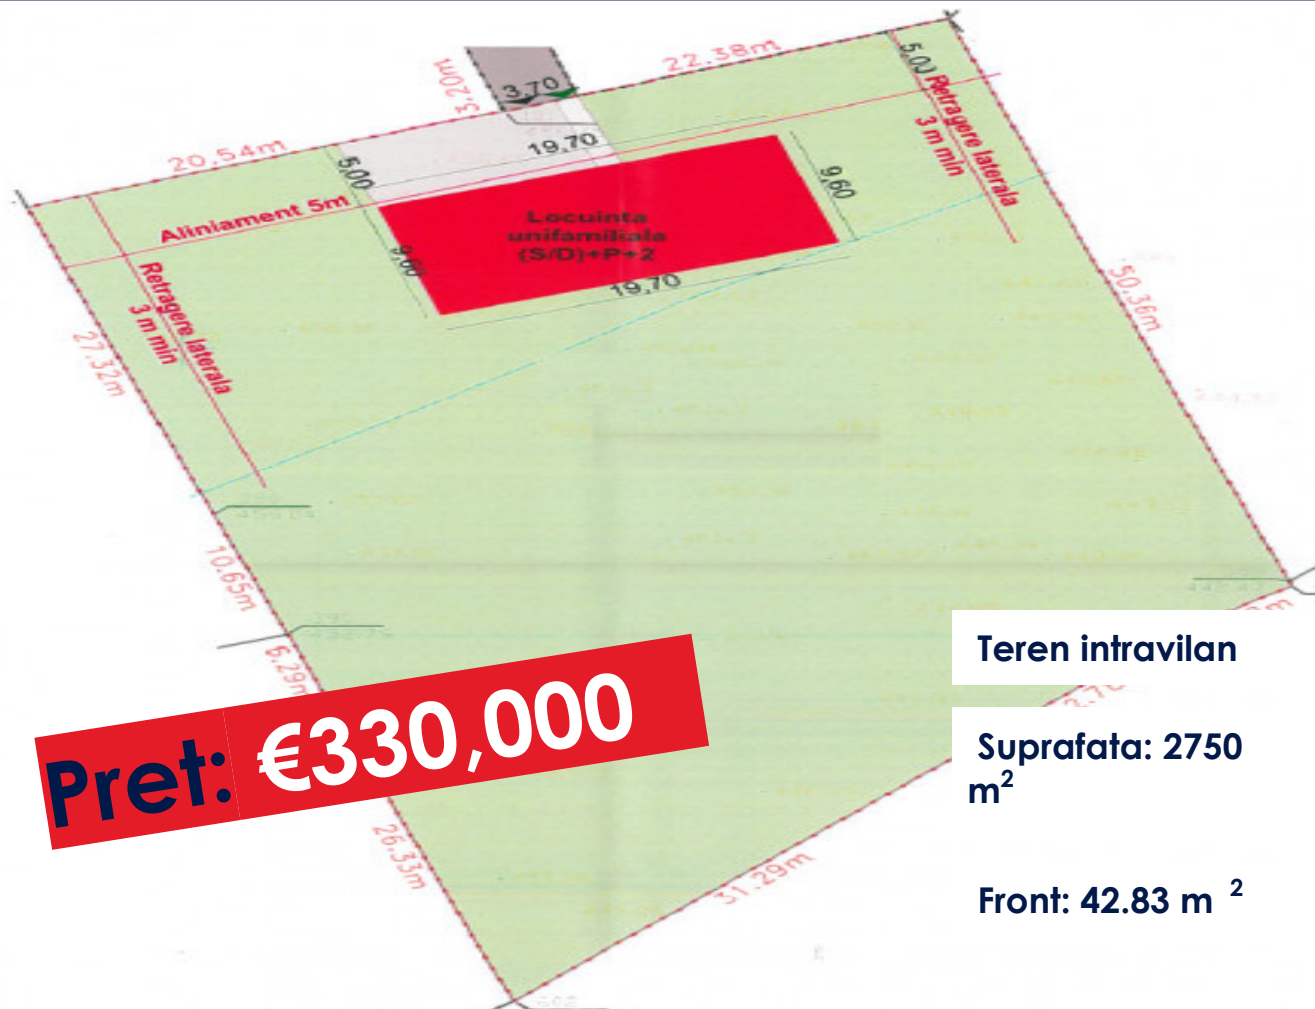

TEREN DE VANZARE IN BUNA-ZIUA CU PUZ,  
2750 MP, PANORAMA SUPERBA SI INTIMITATE  
ID: P27745

DE VANZARE

Teren intravilan

Suprafata: 2750  
m<sup>2</sup>

Front: 42.83 m<sup>2</sup>

PERSOANA DE CONTACT: MIHAI-SEBASTIAN POP