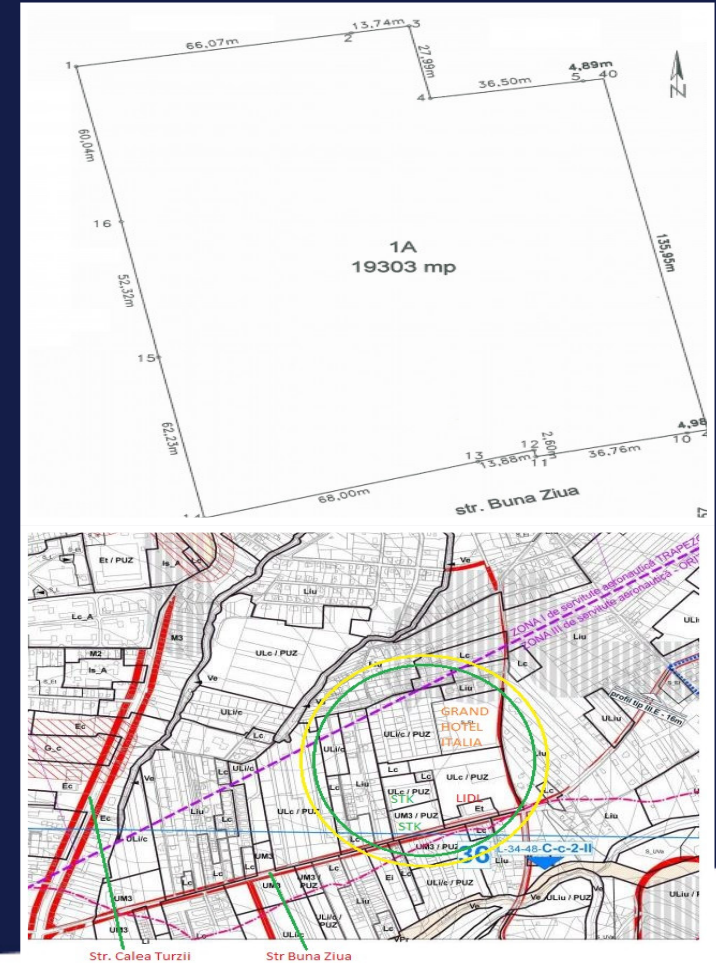

TEREN PREMIUM IN BUNA-ZIUA, 19.303 MP,
FRONT DE 120 ML, CUT MEDIU 1,9
ID: P11095

DE VANZARE

Pret: €6,500,000

Teren intravilan

Suprafata: 19303
m²

Front: 120 m²

PERSOANA DE CONTACT: MIHAI-SEBASTIAN POP

TEL.MOBIL: 0727.228818