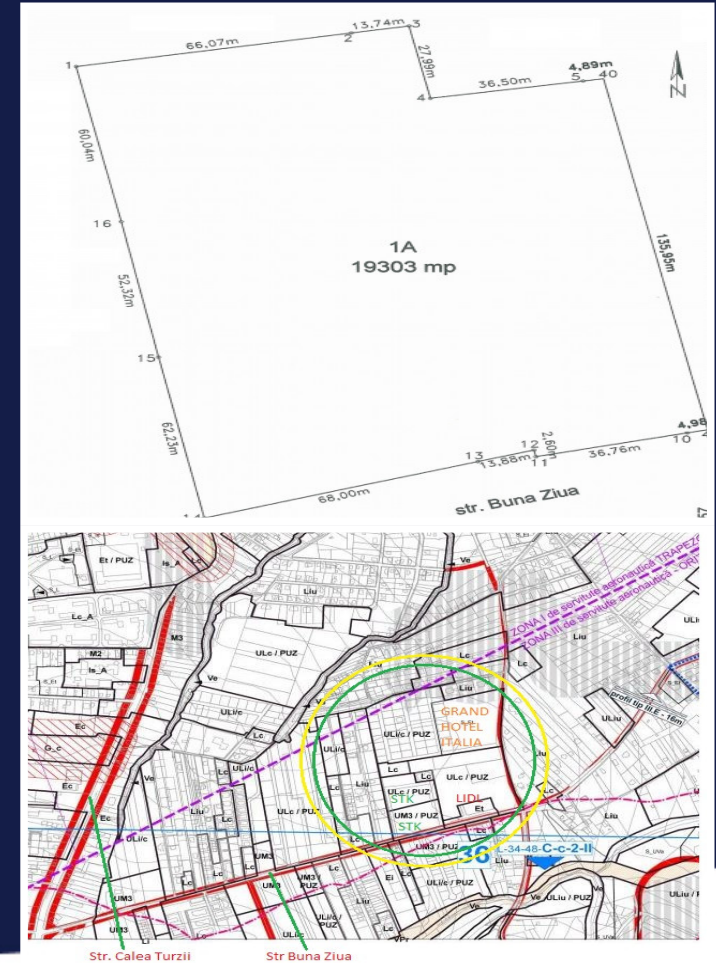

TEREN PREMIUM IN BUNA-ZIUA, 19.303 MP,
FRONT DE 120 ML, CUT MEDIU 1,9
ID: P11095

DE VANZARE

Teren intravilan

Suprafata: 19303
m²

Front: 120 m²

PERSONA DE CONTACT: MIHAI-SEBASTIAN POP
TEL.MOBIL: 0727.228818
EMAIL: office@weltimobiliare.ro