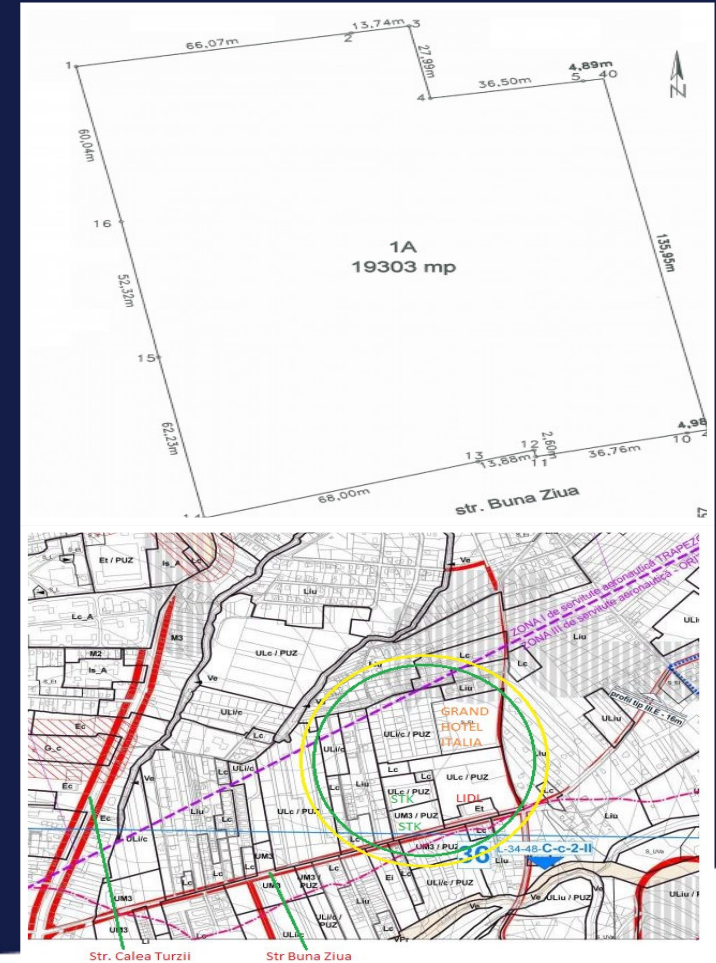

TEREN PREMIUM IN BUNA-ZIUA, 19.303 MP,
FRONT DE 120 ML, CUT MEDIU 1,9
ID: P11095

DE VANZARE

Pret: €6,500,000

Teren intravilan

Suprafata: 19303
m²

Front: 120 m²

PERSONA DE CONTACT: MIHAI-SEBASTIAN POP

TEL.MOBIL: 0727.228818