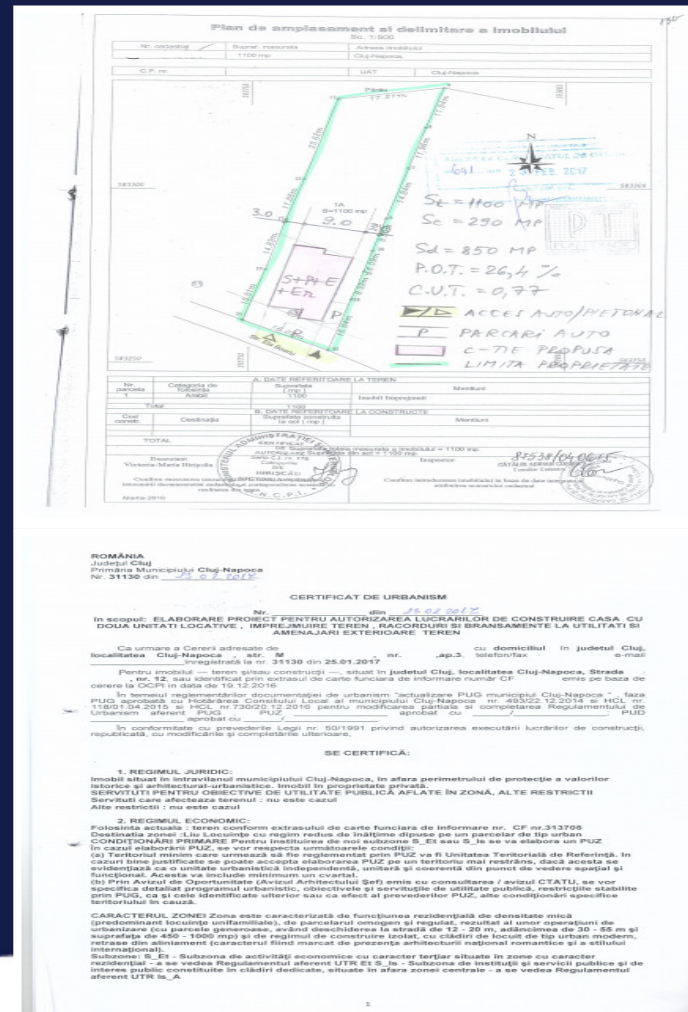

**VANZARE TEREN 1100 MP, ZONA DE CASE,
INCADRARE LIU IN PUG, BUNA ZIUA
ID: 1310N**

DE VANZARE

Teren intravilan

**Suprafata: 1100
m²**

Front: 16 m²

**PERSOANA DE CONTACT: BOGDAN PETRU
TEL.MOBIL: 0722.577386
EMAIL: office@weltimobiliare.ro**