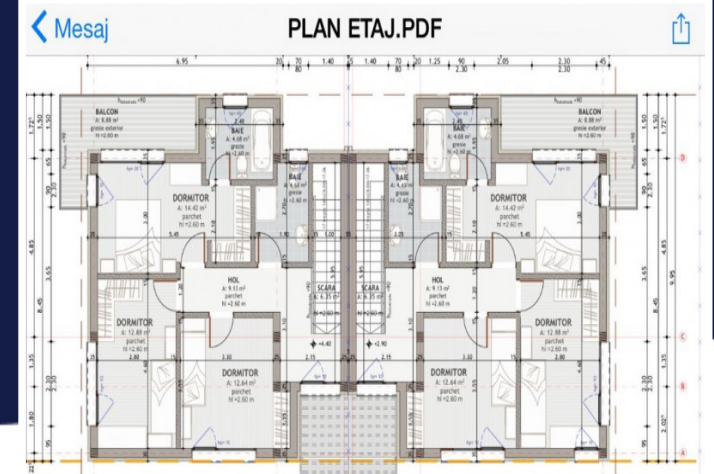

TEREN CU AUTORIZATIE PENTRU DUPLEX,
ZONA TCI BORHanci
ID: P15692

DE VANZARE

PERSOANA DE CONTACT: CĂTĂLIN BONTE
TEL.MOBIL: 0799.994041
EMAIL: office@weltimobiliare.ro