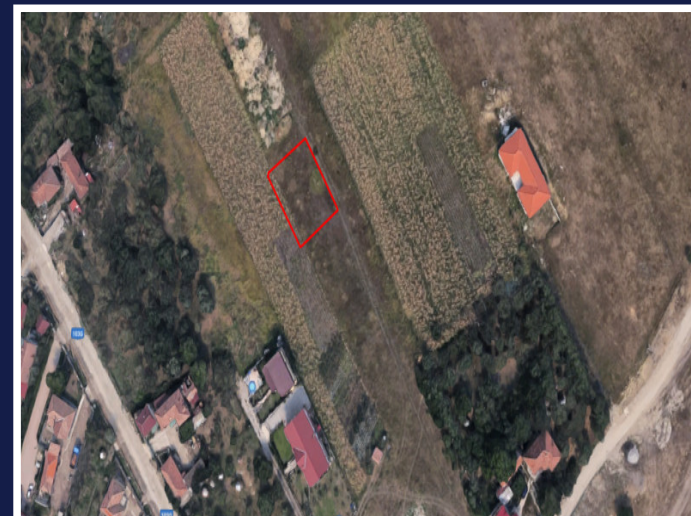

**TEREN INTRAVILAN 800MP CU PUZ IN LUCRU,
VEDERE PANORAMICA DIN BORHANCI
ID: P13151**

DE VANZARE

Teren intravilan

Suprafata: 800 m²

Front: 30 m²

PERSOANA DE CONTACT: ERVIN CSIKI

TEL.MOBIL: 0727.722245

EMAIL: office@weltimobiliare.ro