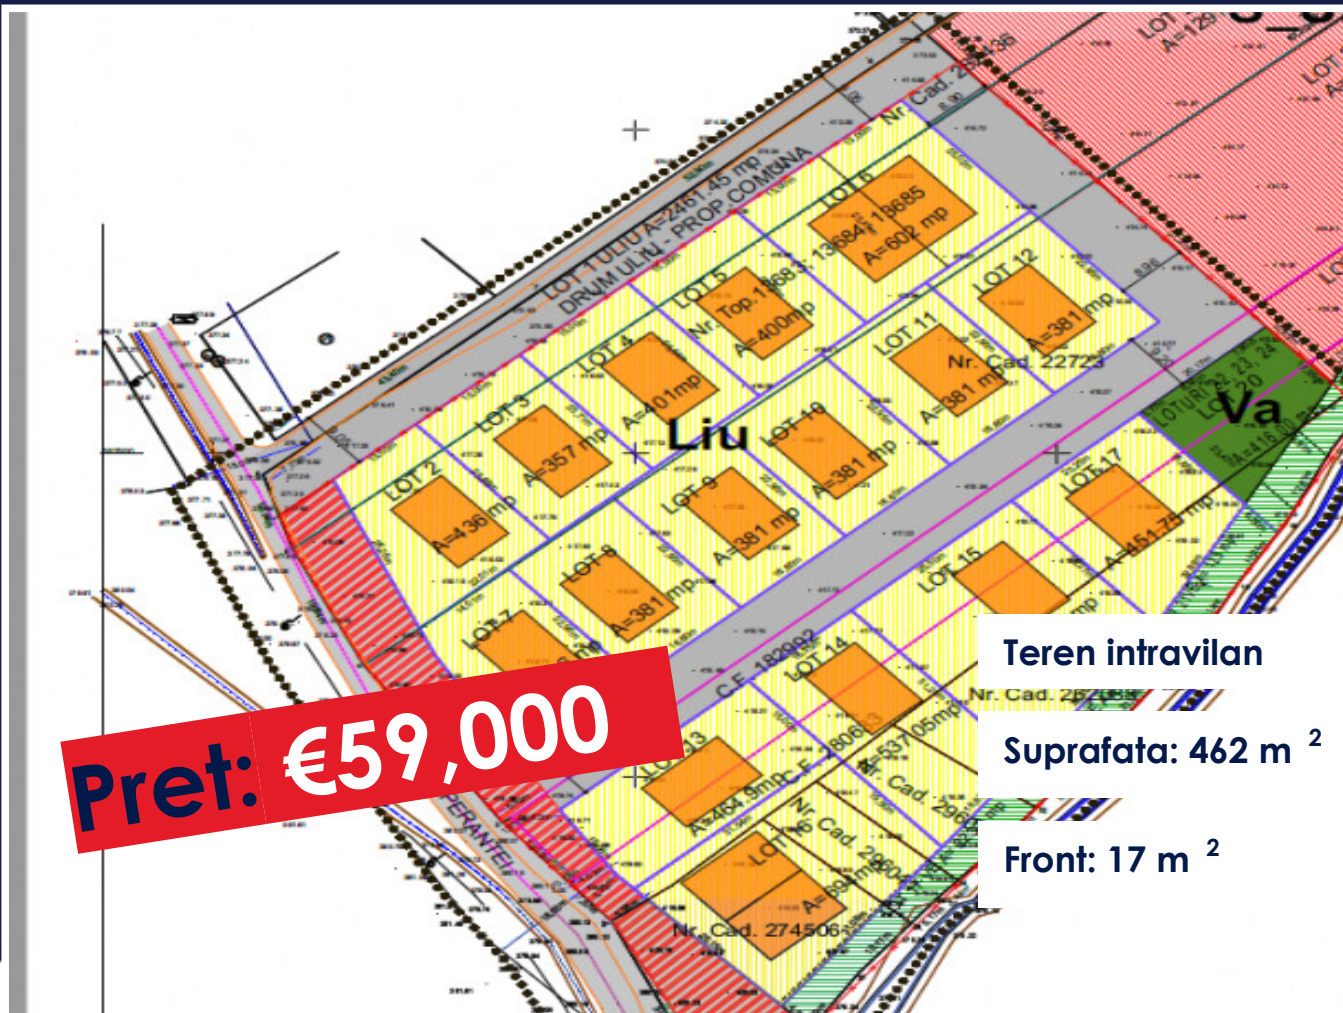

TEREN DE VANZARE IN BORHANCI, 462 MP,
FRONT 17 ML, PUZ
ID: P12527

DE VANZARE

Teren intravilan

Suprafata: 462 m²

Front: 17 m²

PERSOANA DE CONTACT: MIHAI-SEBASTIAN POP

TEL.MOBIL: 0727.228818

EMAIL: office@weltimobiliare.ro