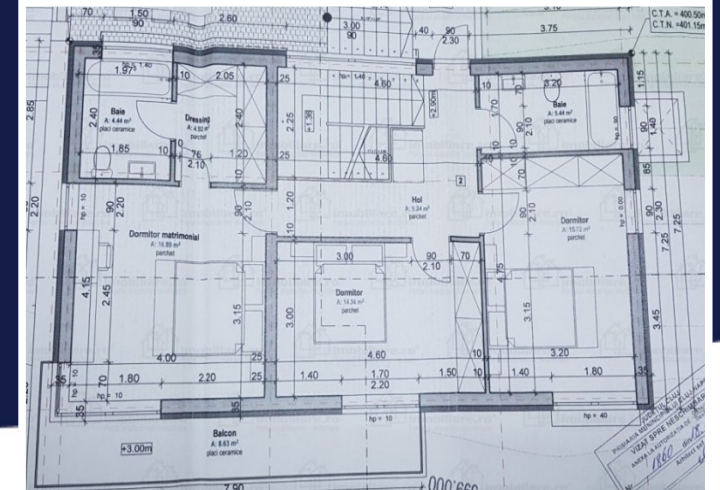

**VANZARE TEREN AUTORIZAT PENTRU CASA  
INDIVIDUALA, BORHanci, 518 MP, FRONT DE  
24 M**

**DE VANZARE**

**ID: P8622**

**Pret: €78,000**

**Teren intravilan**

**Suprafata: 518 m<sup>2</sup>**

**Front: 24 m<sup>2</sup>**