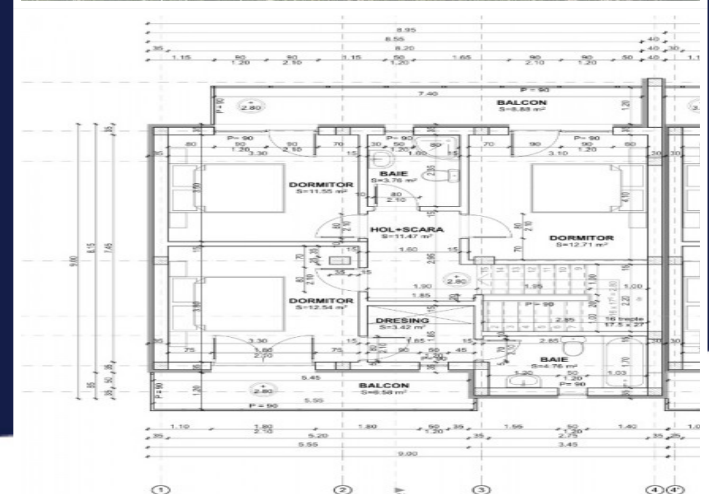

TEREN CU AUTORIZATIE DE CONSTRUCTIE 10
CASE INSIRUTE P+E, STR BORHanci
ID: P6394

DE VANZARE

Pret: €445,000

Teren intravilan

Suprafata: 3800
m²

Front: 37 m²

PERSOANA DE CONTACT: COTLIN BONTE

TEL.MOBIL: 0799.994041