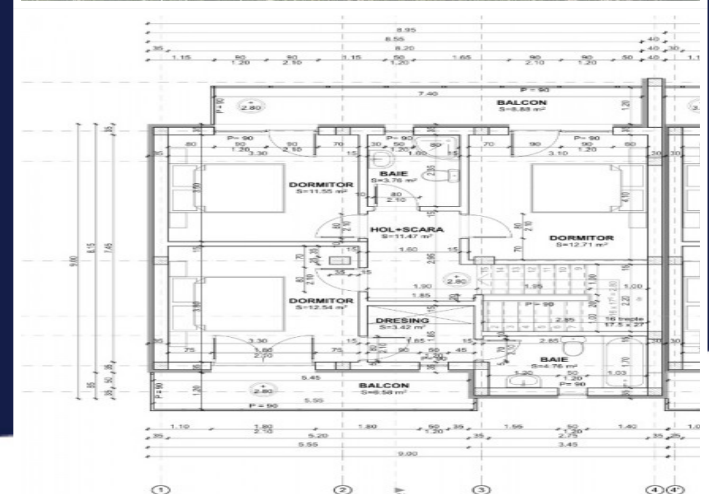

TEREN CU AUTORIZATIE DE CONSTRUCTIE 10  
CASE INSIRUTE P+E, STRADA BORHanci  
ID: P6394

DE VANZARE

Pret: €445,000

Teren intravilan

Suprafata: 3800  
m<sup>2</sup>

Front: 37 m<sup>2</sup>

PERSOANA DE CONTACT: COTLIN BONTE